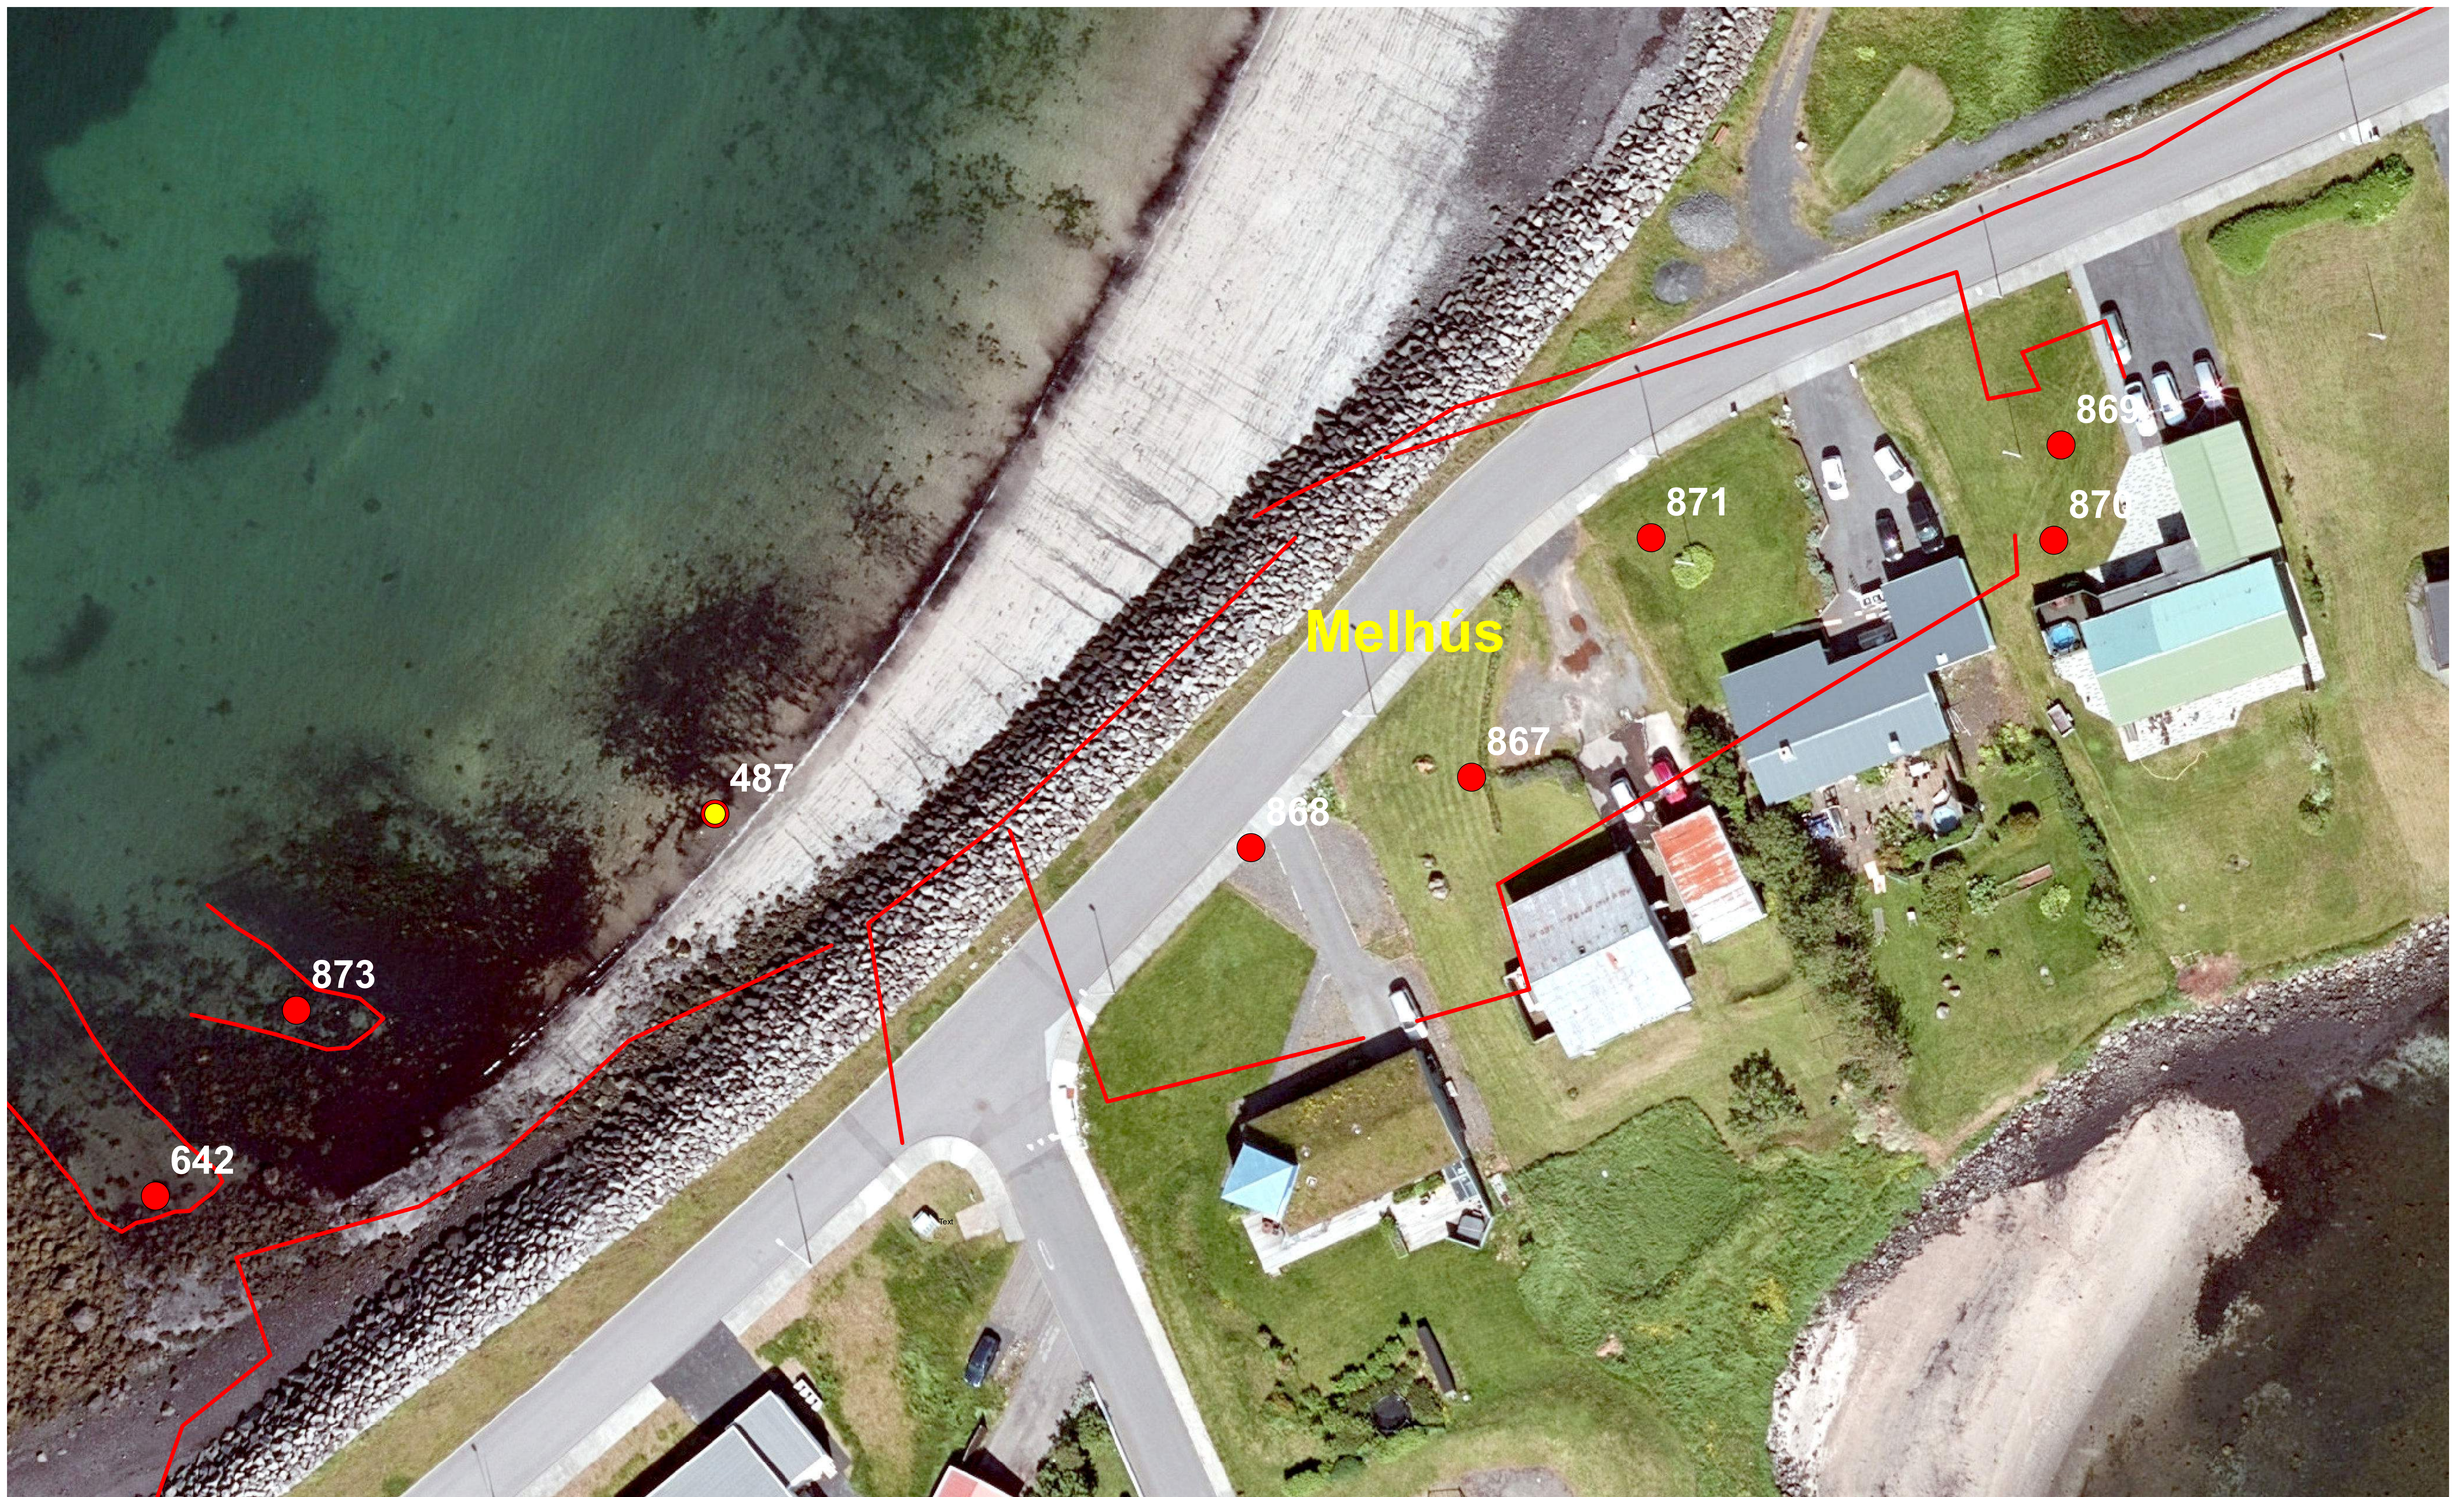

Loftmyndir ehf.

Kort
13

Antikva ehf.

Kortagerð: RT

Vettvangsvinna: RT, RKT og ÓSÁ

15.02.2019

Svæði 5 Skógtjörn

Melhús heimild um fornleifar
Deiliskipulag Miðsvæði og Suðurnes