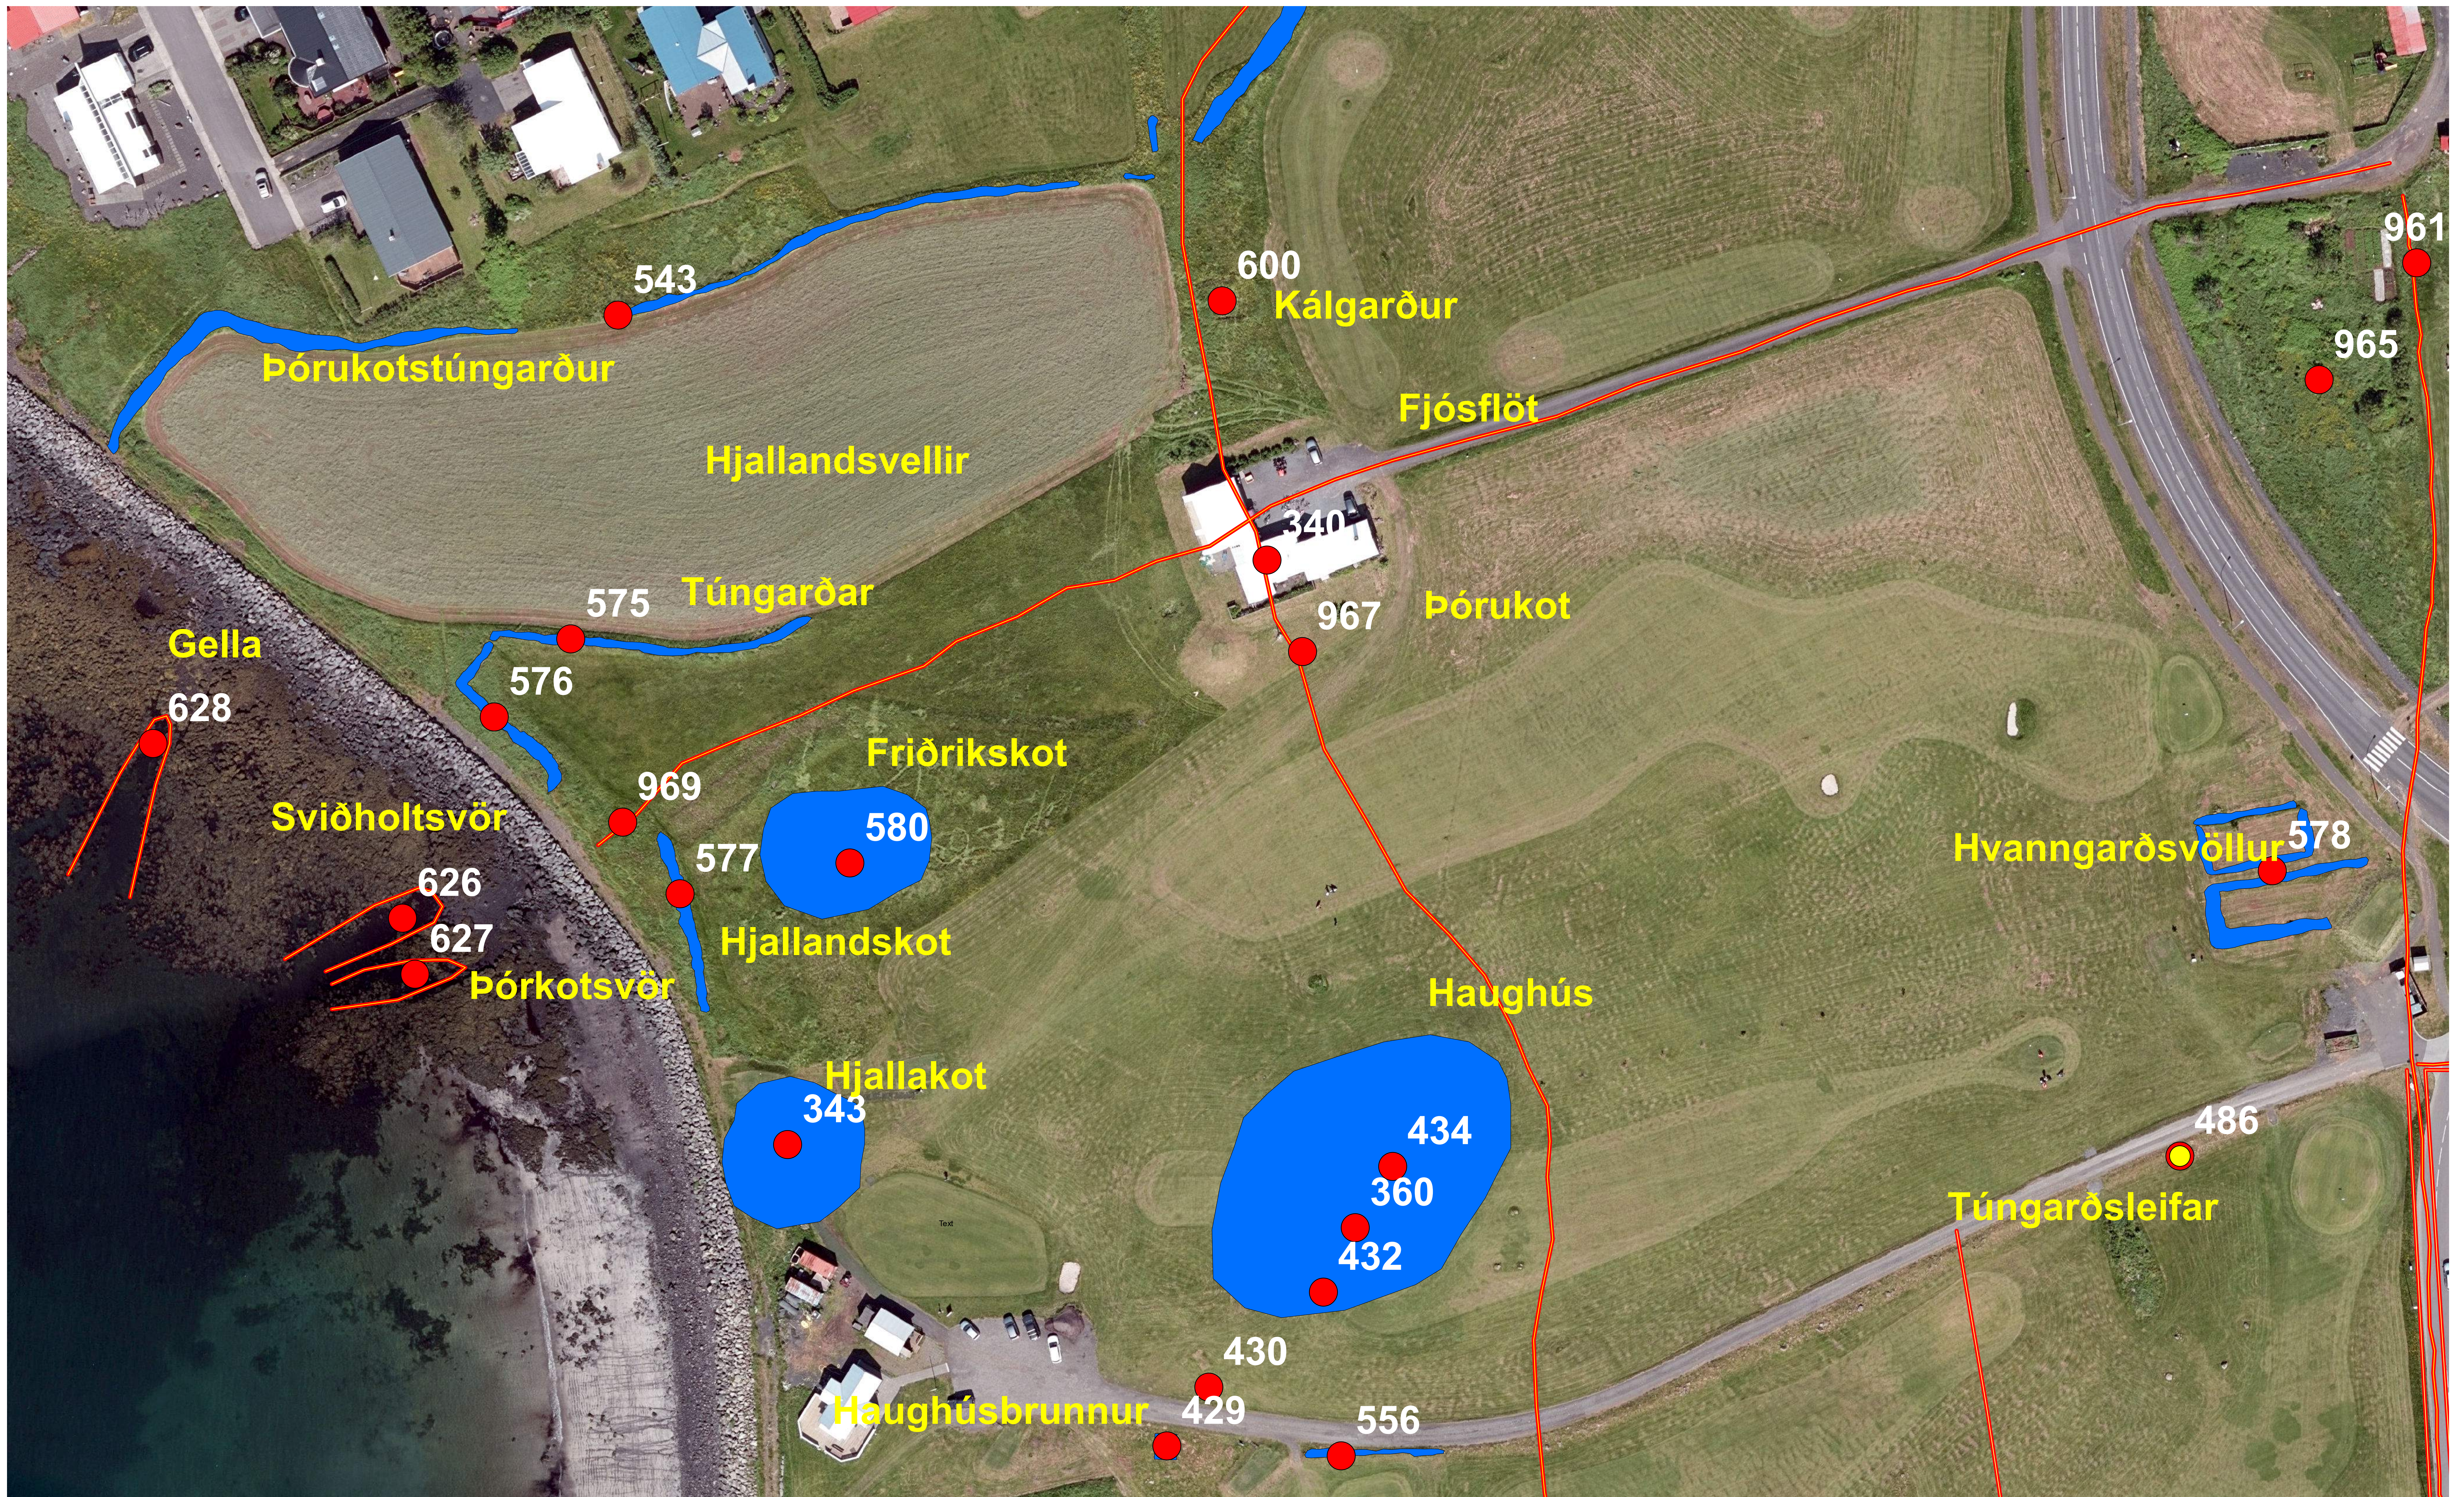

Loftmyndir ehf.

Kort
15

Antikva ehf.

Kortagerð: RT

Vettvangsvinna: RT, RKT og ÓSÁ

15.02.2019

Svæði 5 Skógtjörn

Pórukot, Friðrikskot, Hjallandskot, Hjallakot og Haughús
Deiliskipulag Miðsvæði og Suðurnes

Loftmyndir ehf.

Kort
16

Antikva ehf.

Kortagerð: RT

Vettvangsvinna: RT, RKT og ÓSÁ

15.02.2019

Svæði 5 Skógtjörn

Lásakot og fornleifar
Deiliskipulag Miðsvæði og Suðurnes