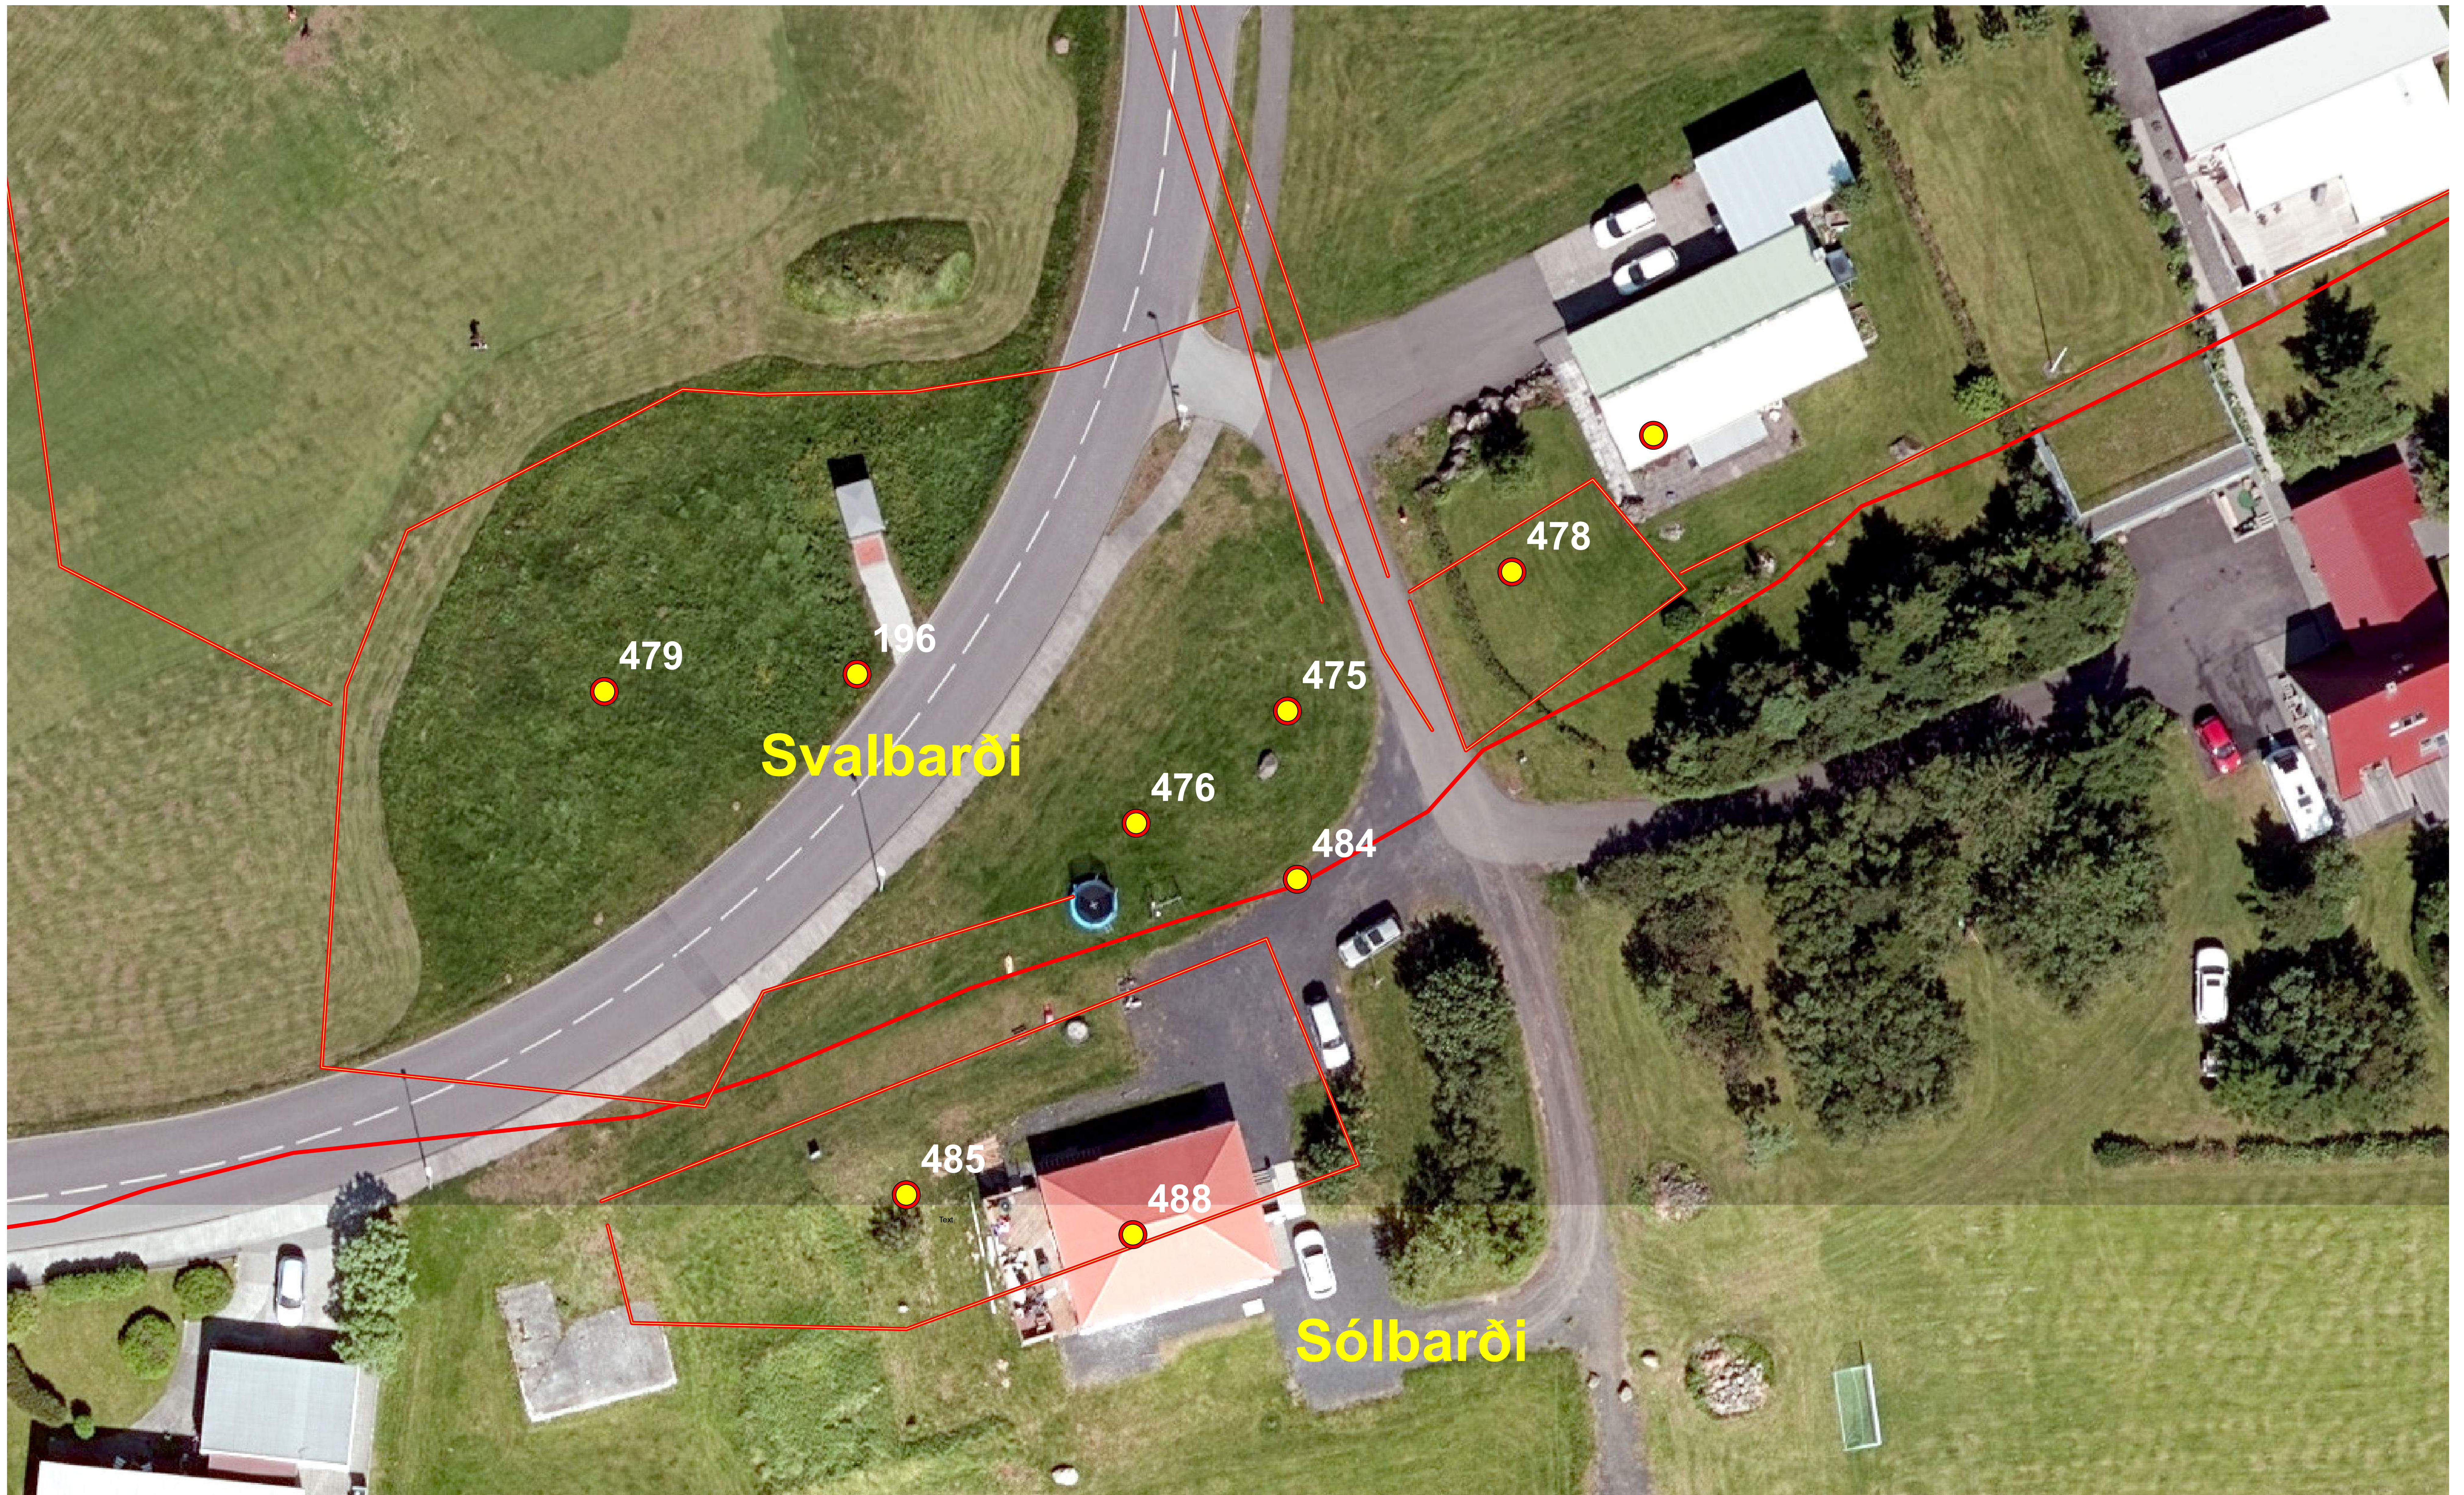

Árnakot - Vestri Skógtjörn

686

684

676

697

695

Svæði 5 Skógtjörn

Árnakot - Vestri Skógtjörn og og heimild um fornleifar
Deiliskipulag Miðsvæði og Suðurnes

Loftmyndir ehf.

Kort
12

Antikva ehf.

Kortagerð: RT

Vettvangsvinna: RT, RKT og ÓSÁ

15.02.2019

Svæði 5 Skógtjörn

Svalbarði heimild um fornleifar
Deiliskipulag Miðsvæði og Suðurnes

Loftmyndir ehf.

Kort
13

Antikva ehf.

Kortagerð: RT

Vettvangsvinna: RT, RKT og ÓSÁ

15.02.2019

Svæði 5 Skógtjörn

Melhús heimild um fornleifar
Deiliskipulag Miðsvæði og Suðurnes