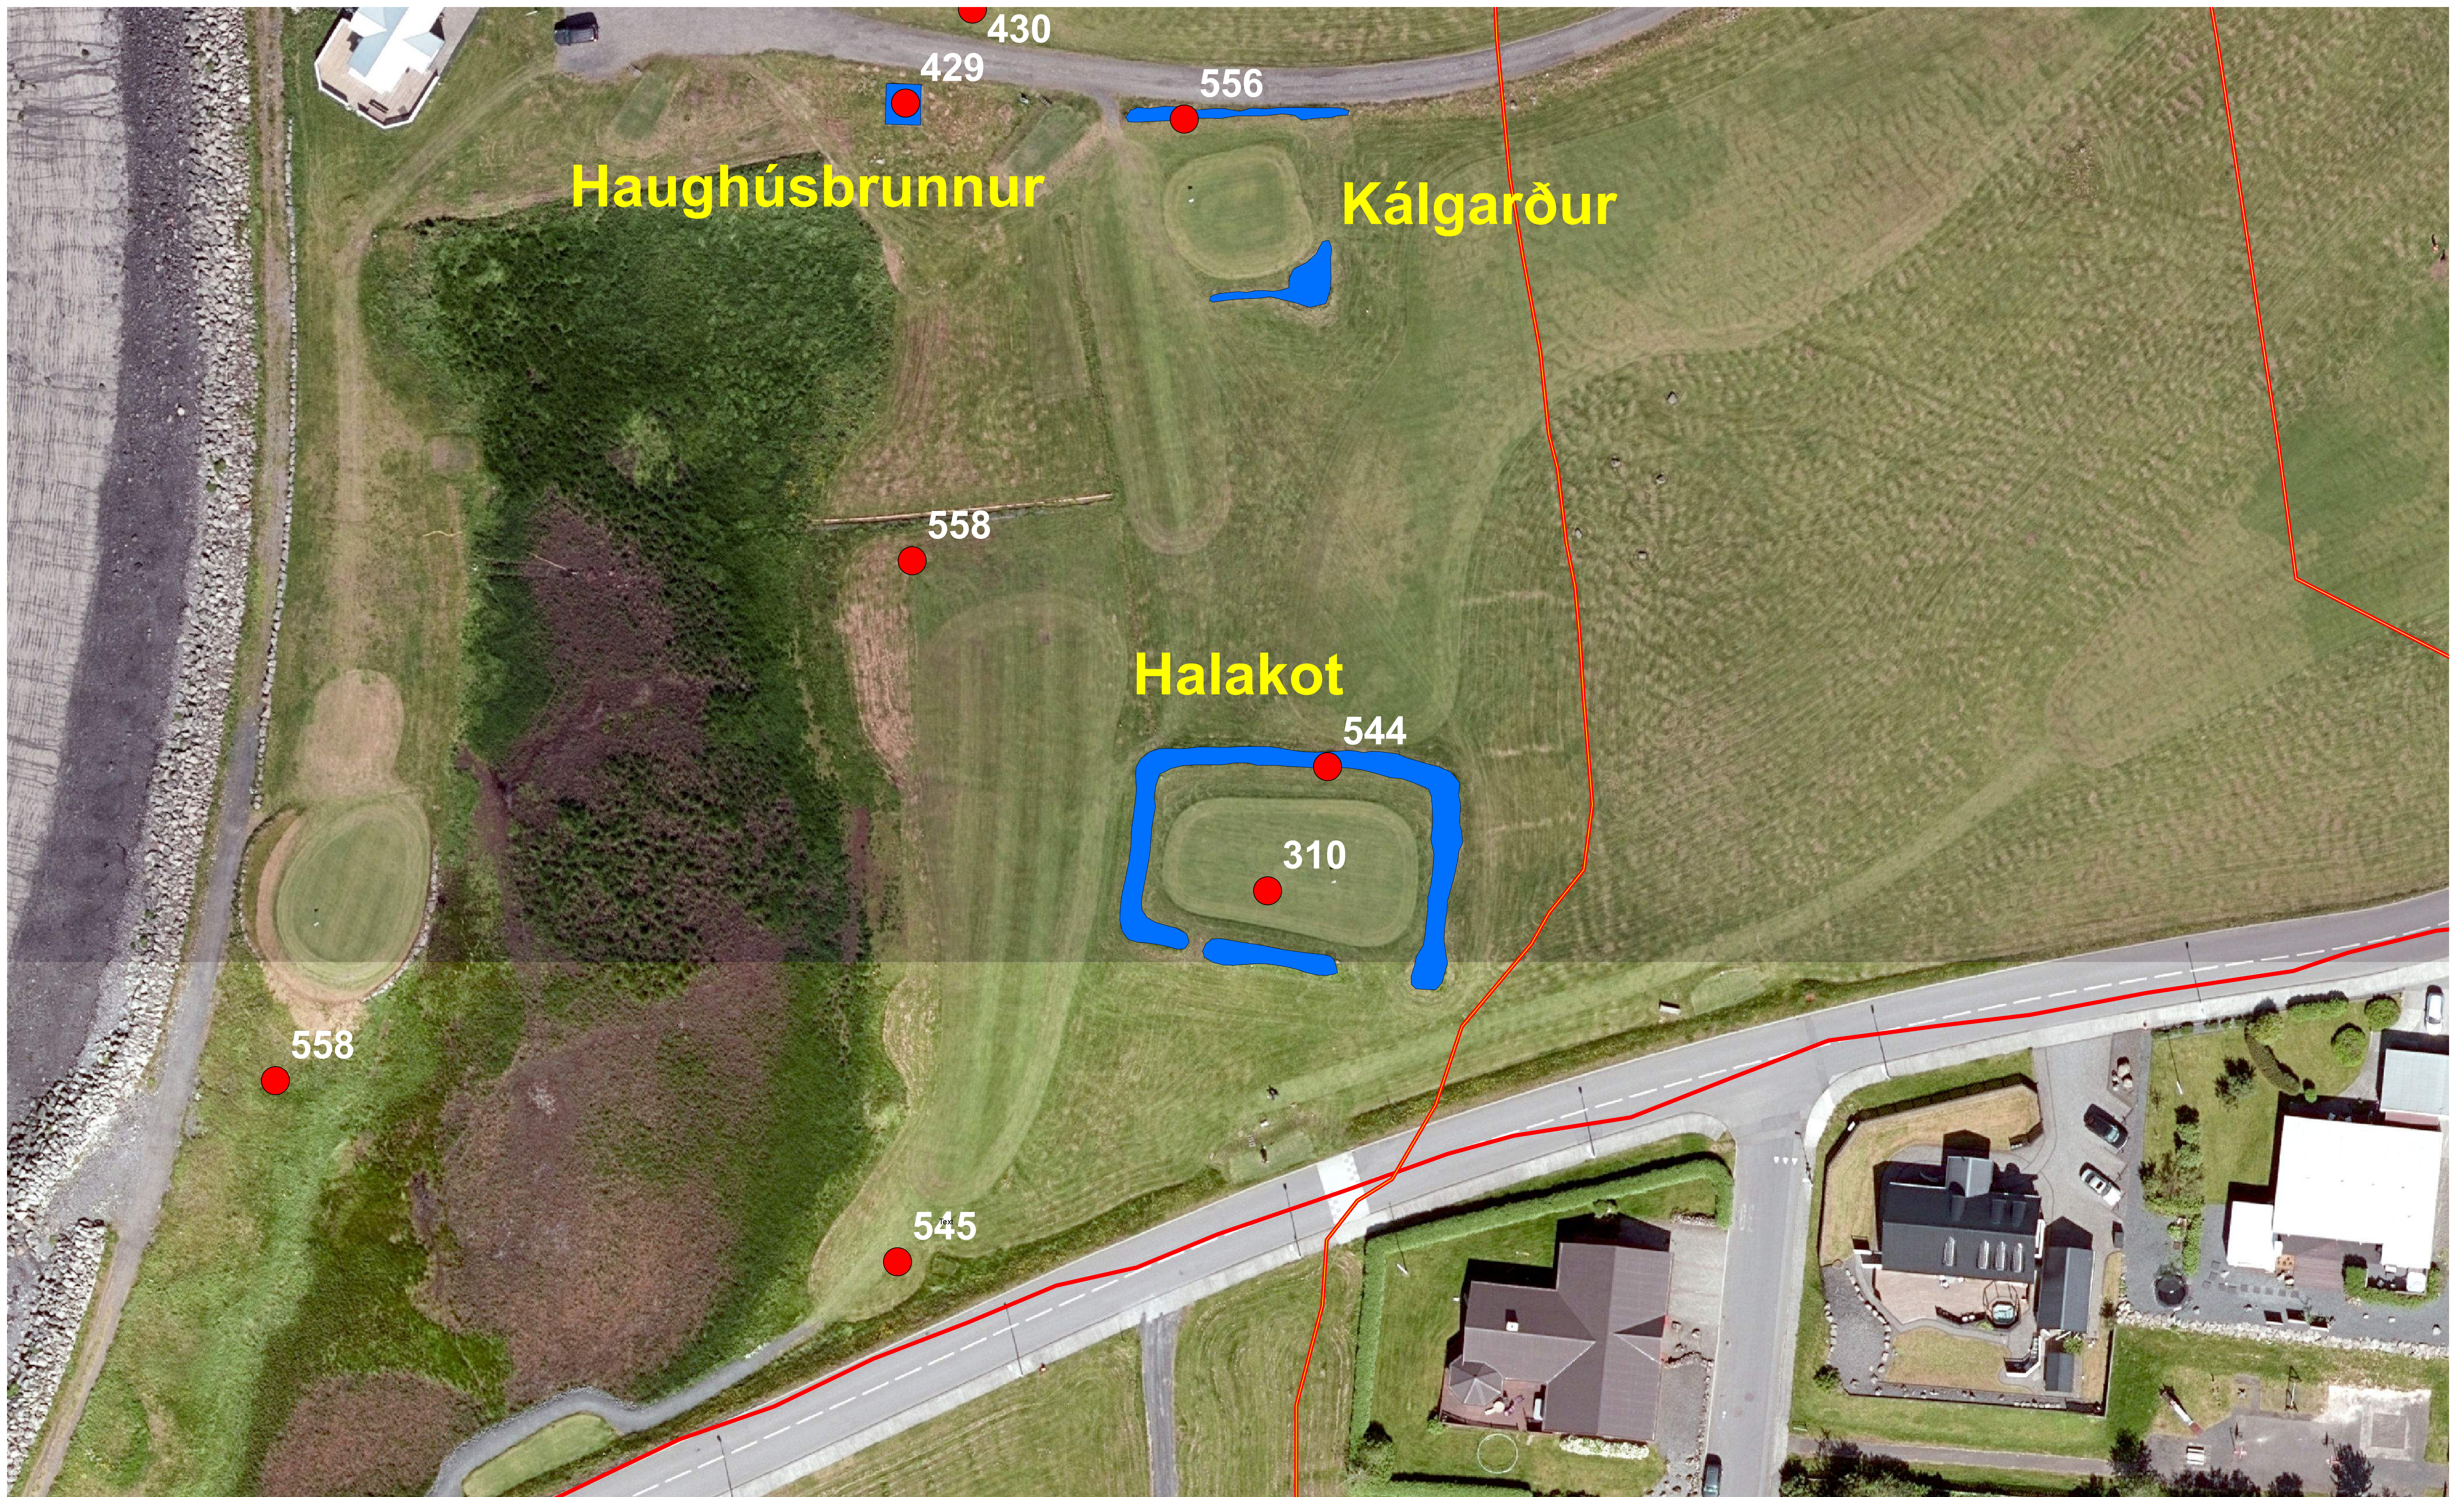

Loftmyndir ehf.

Kort
14

Antikva ehf.

Kortagerð: RT

Vettvangsvinna: RT, RKT og ÓSÁ

15.02.2019

Svæði 5 Skógtjörn

Halakot fornleifar
Deiliskipulag Miðsvæði og Suðurnes

Loftmyndir ehf.

Kort
15

Antikva ehf.

Kortagerð: RT

Vettvangsvinna: RT, RKT og ÓSÁ

15.02.2019

Svæði 5 Skógtjörn

Pórukot, Friðrikskot, Hjallandskot, Hjallakot og Haughús
Deiliskipulag Miðsvæði og Suðurnes