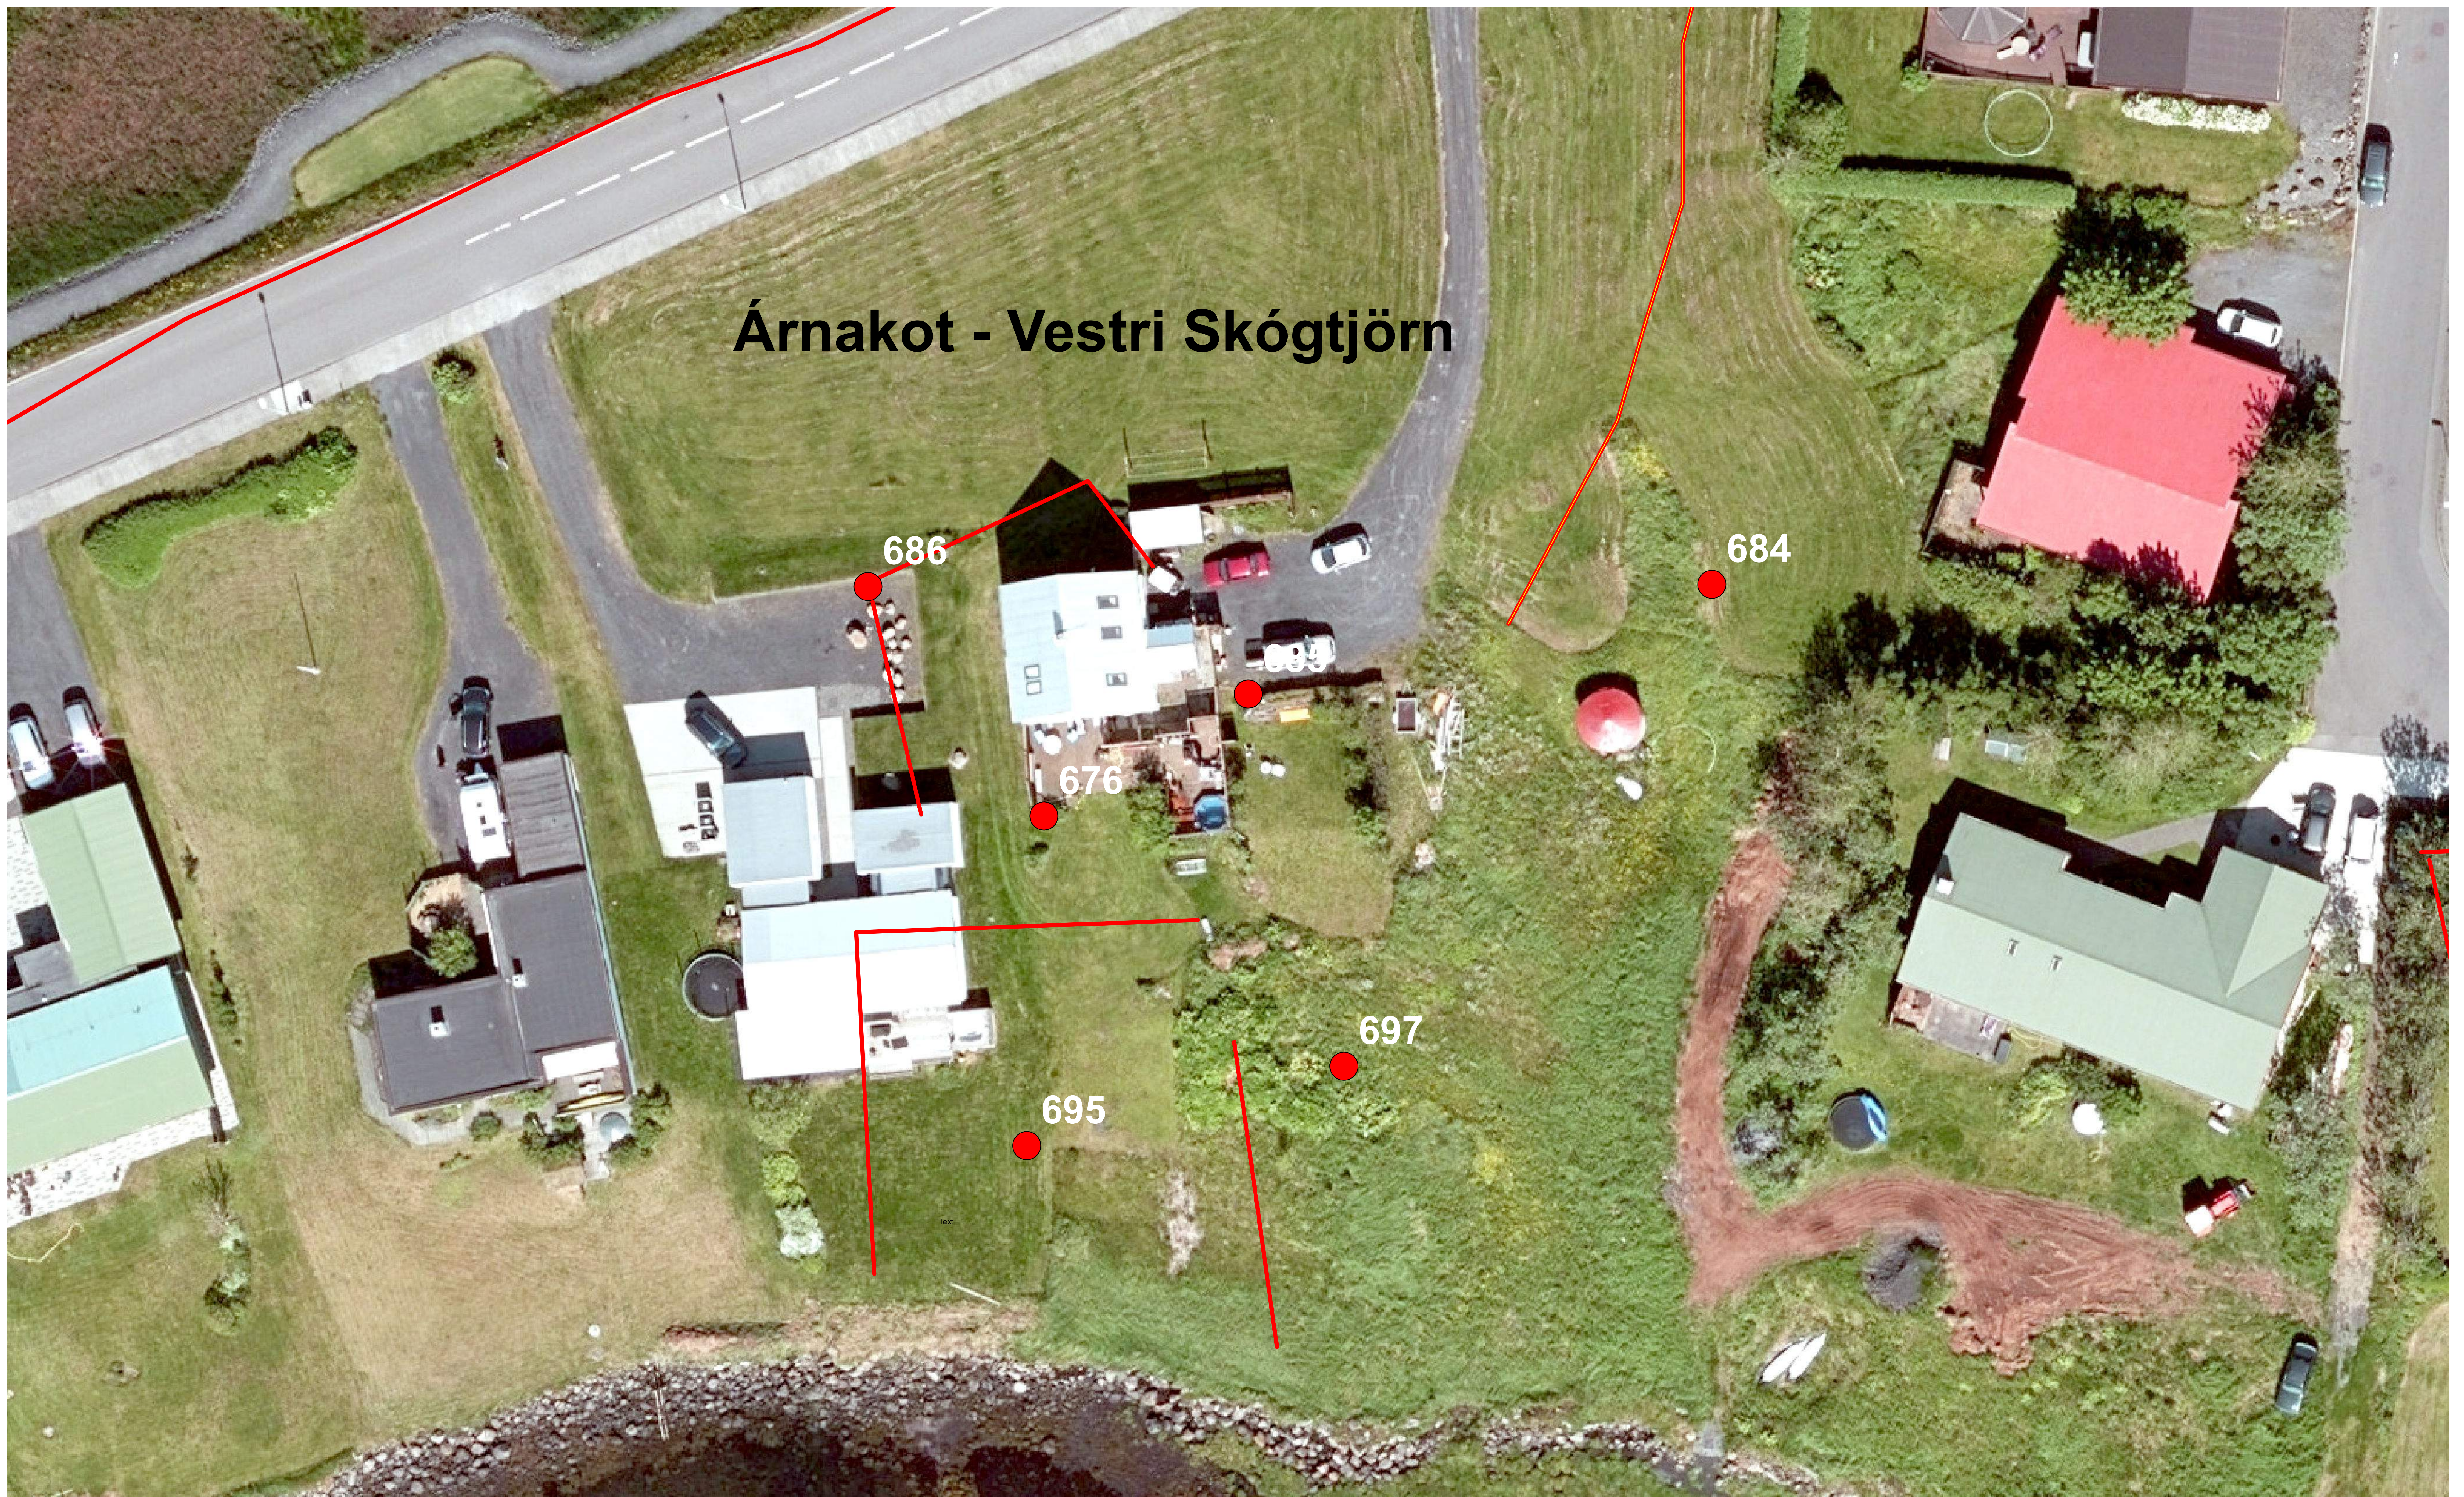

Svæði 5 Skógtjörn

Brekka, Brekkuk og og heimild um fornleifar
Deiliskipulag Miðsvæði og Suðurnes

Loftmyndir ehf.

Kort
10

Antikva ehf.

Kortagerð: RT

Vettvangsvinna: RT, RKT og ÓSÁ

15.02.2019

Svæði 5 Skógtjörn

Kirkjubrú og og heimild um fornleifar
Deiliskipulag Miðsvæði og Suðurnes

Loftmyndir ehf.

Kort
11

Antikva ehf.

Kortagerð: RT

Vettvangsvinna: RT, RKT og ÓSÁ

15.02.2019

Árnakot - Vestri Skógtjörn

686

684

676

697

695

Svæði 5 Skógtjörn

Árnakot - Vestri Skógtjörn og og heimild um fornleifar
Deiliskipulag Miðsvæði og Suðurnes