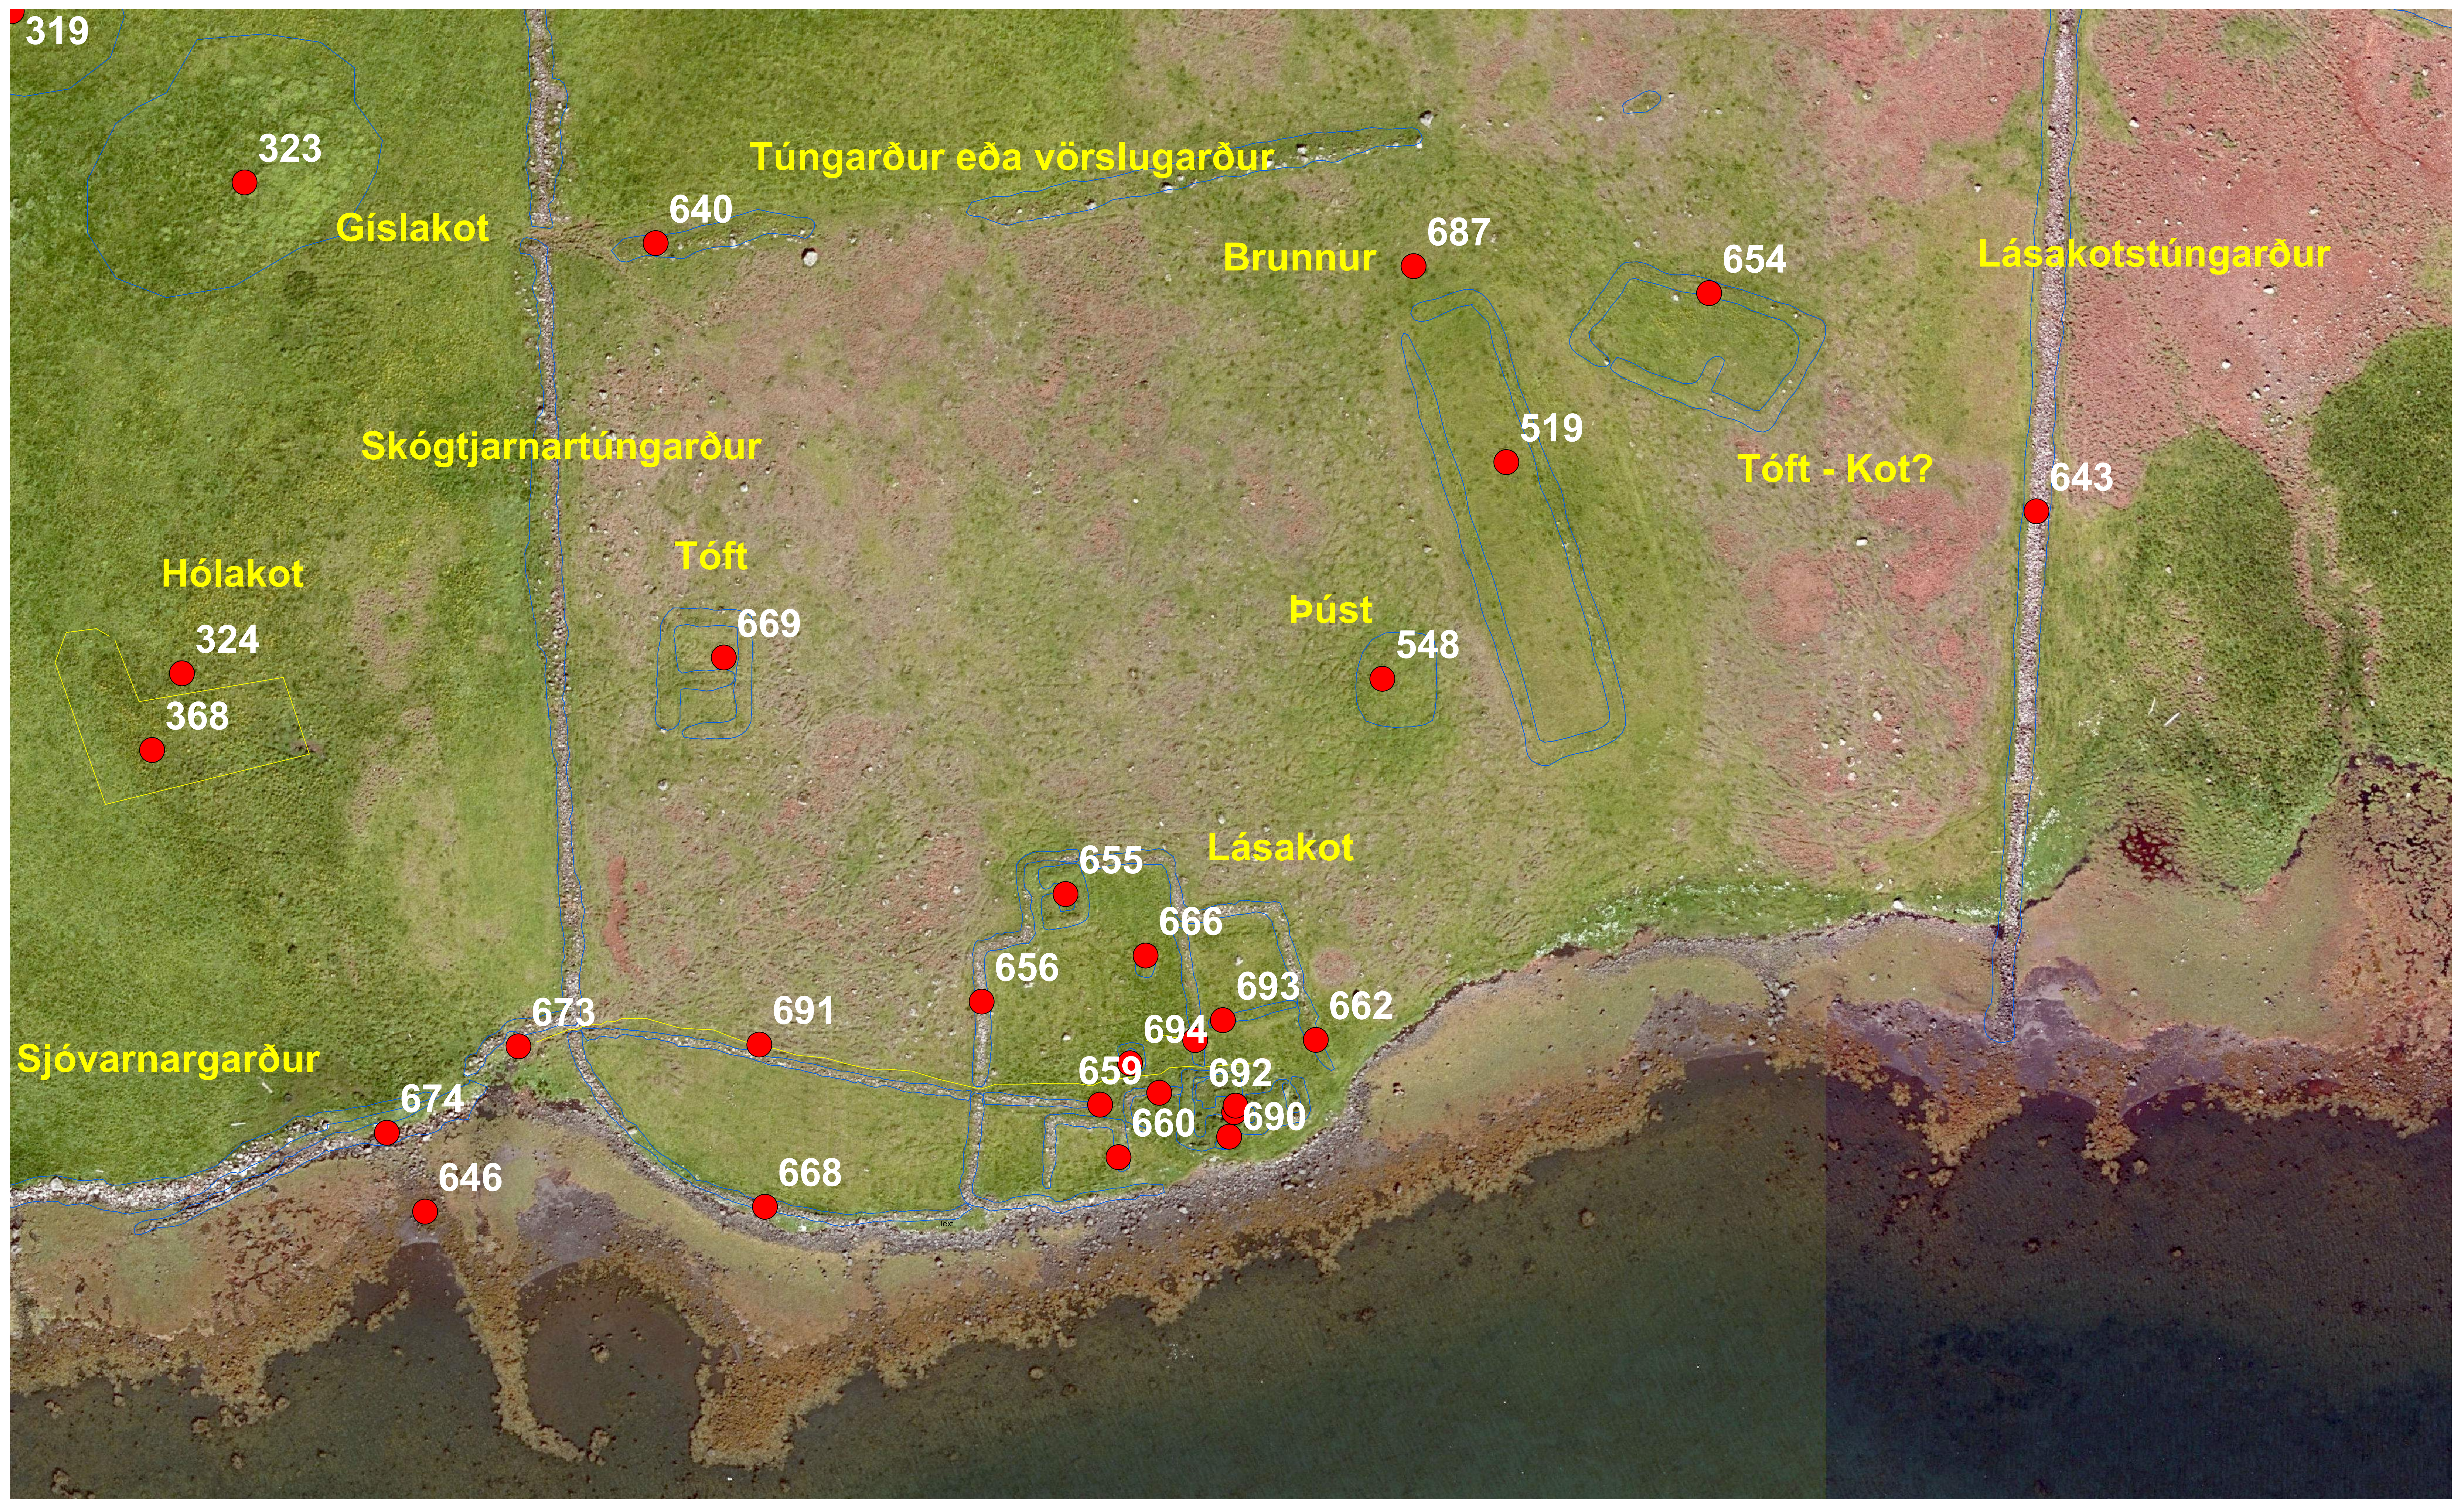

Loftmyndir ehf.

Kort
15

Antikva ehf.

Kortagerð: RT

Vettvangsvinna: RT, RKT og ÓSÁ

15.02.2019

Svæði 5 Skógtjörn

Pórukot, Friðrikskot, Hjallandskot, Hjallakot og Haughús
Deiliskipulag Miðsvæði og Suðurnes

Loftmyndir ehf.

Kort
16

Antikva ehf.

Kortagerð: RT

Vettvangsvinna: RT, RKT og ÓSÁ

15.02.2019

Svæði 5 Skógtjörn

Lásakot og fornleifar
Deiliskipulag Miðsvæði og Suðurnes