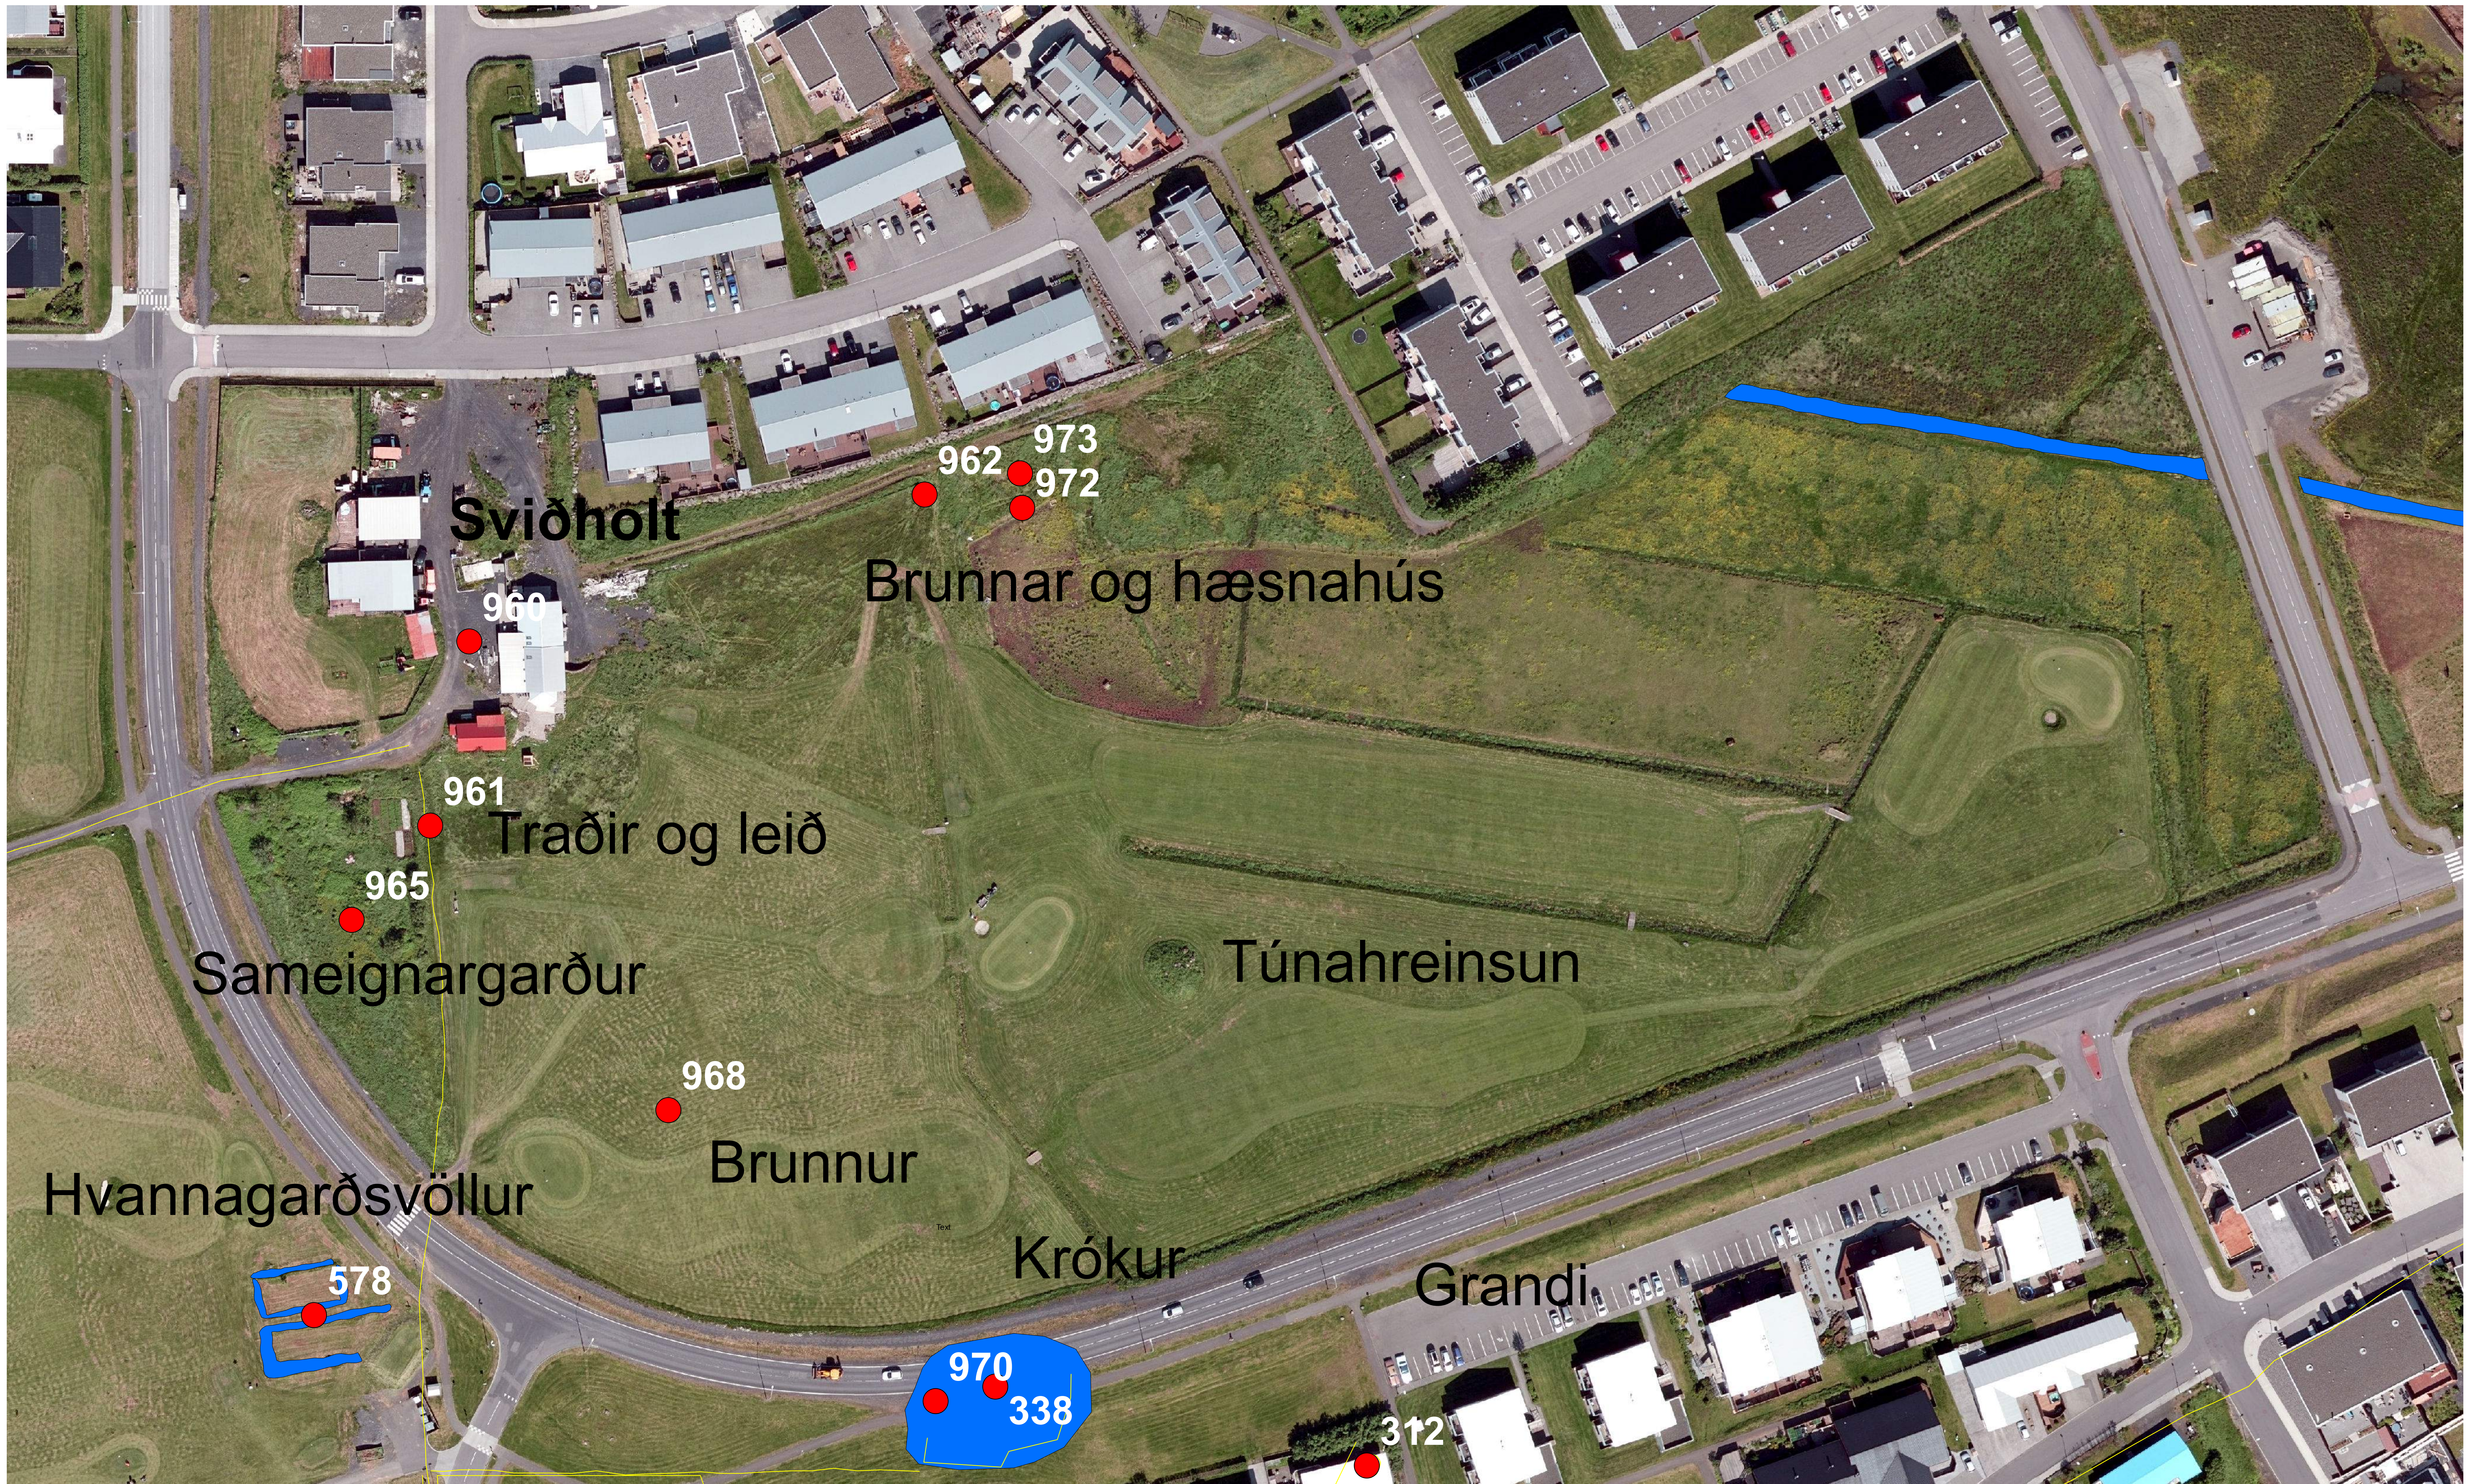

Svæði 2 Krókur

Deiliskipulag Miðsvæði og Suðurnes

Loftmyndir ehf.

Kort
4

Antikva ehf.

Kortagerð: RT

Vettvangsvinna: RT, RKT og ÓSÁ

15.02.2019