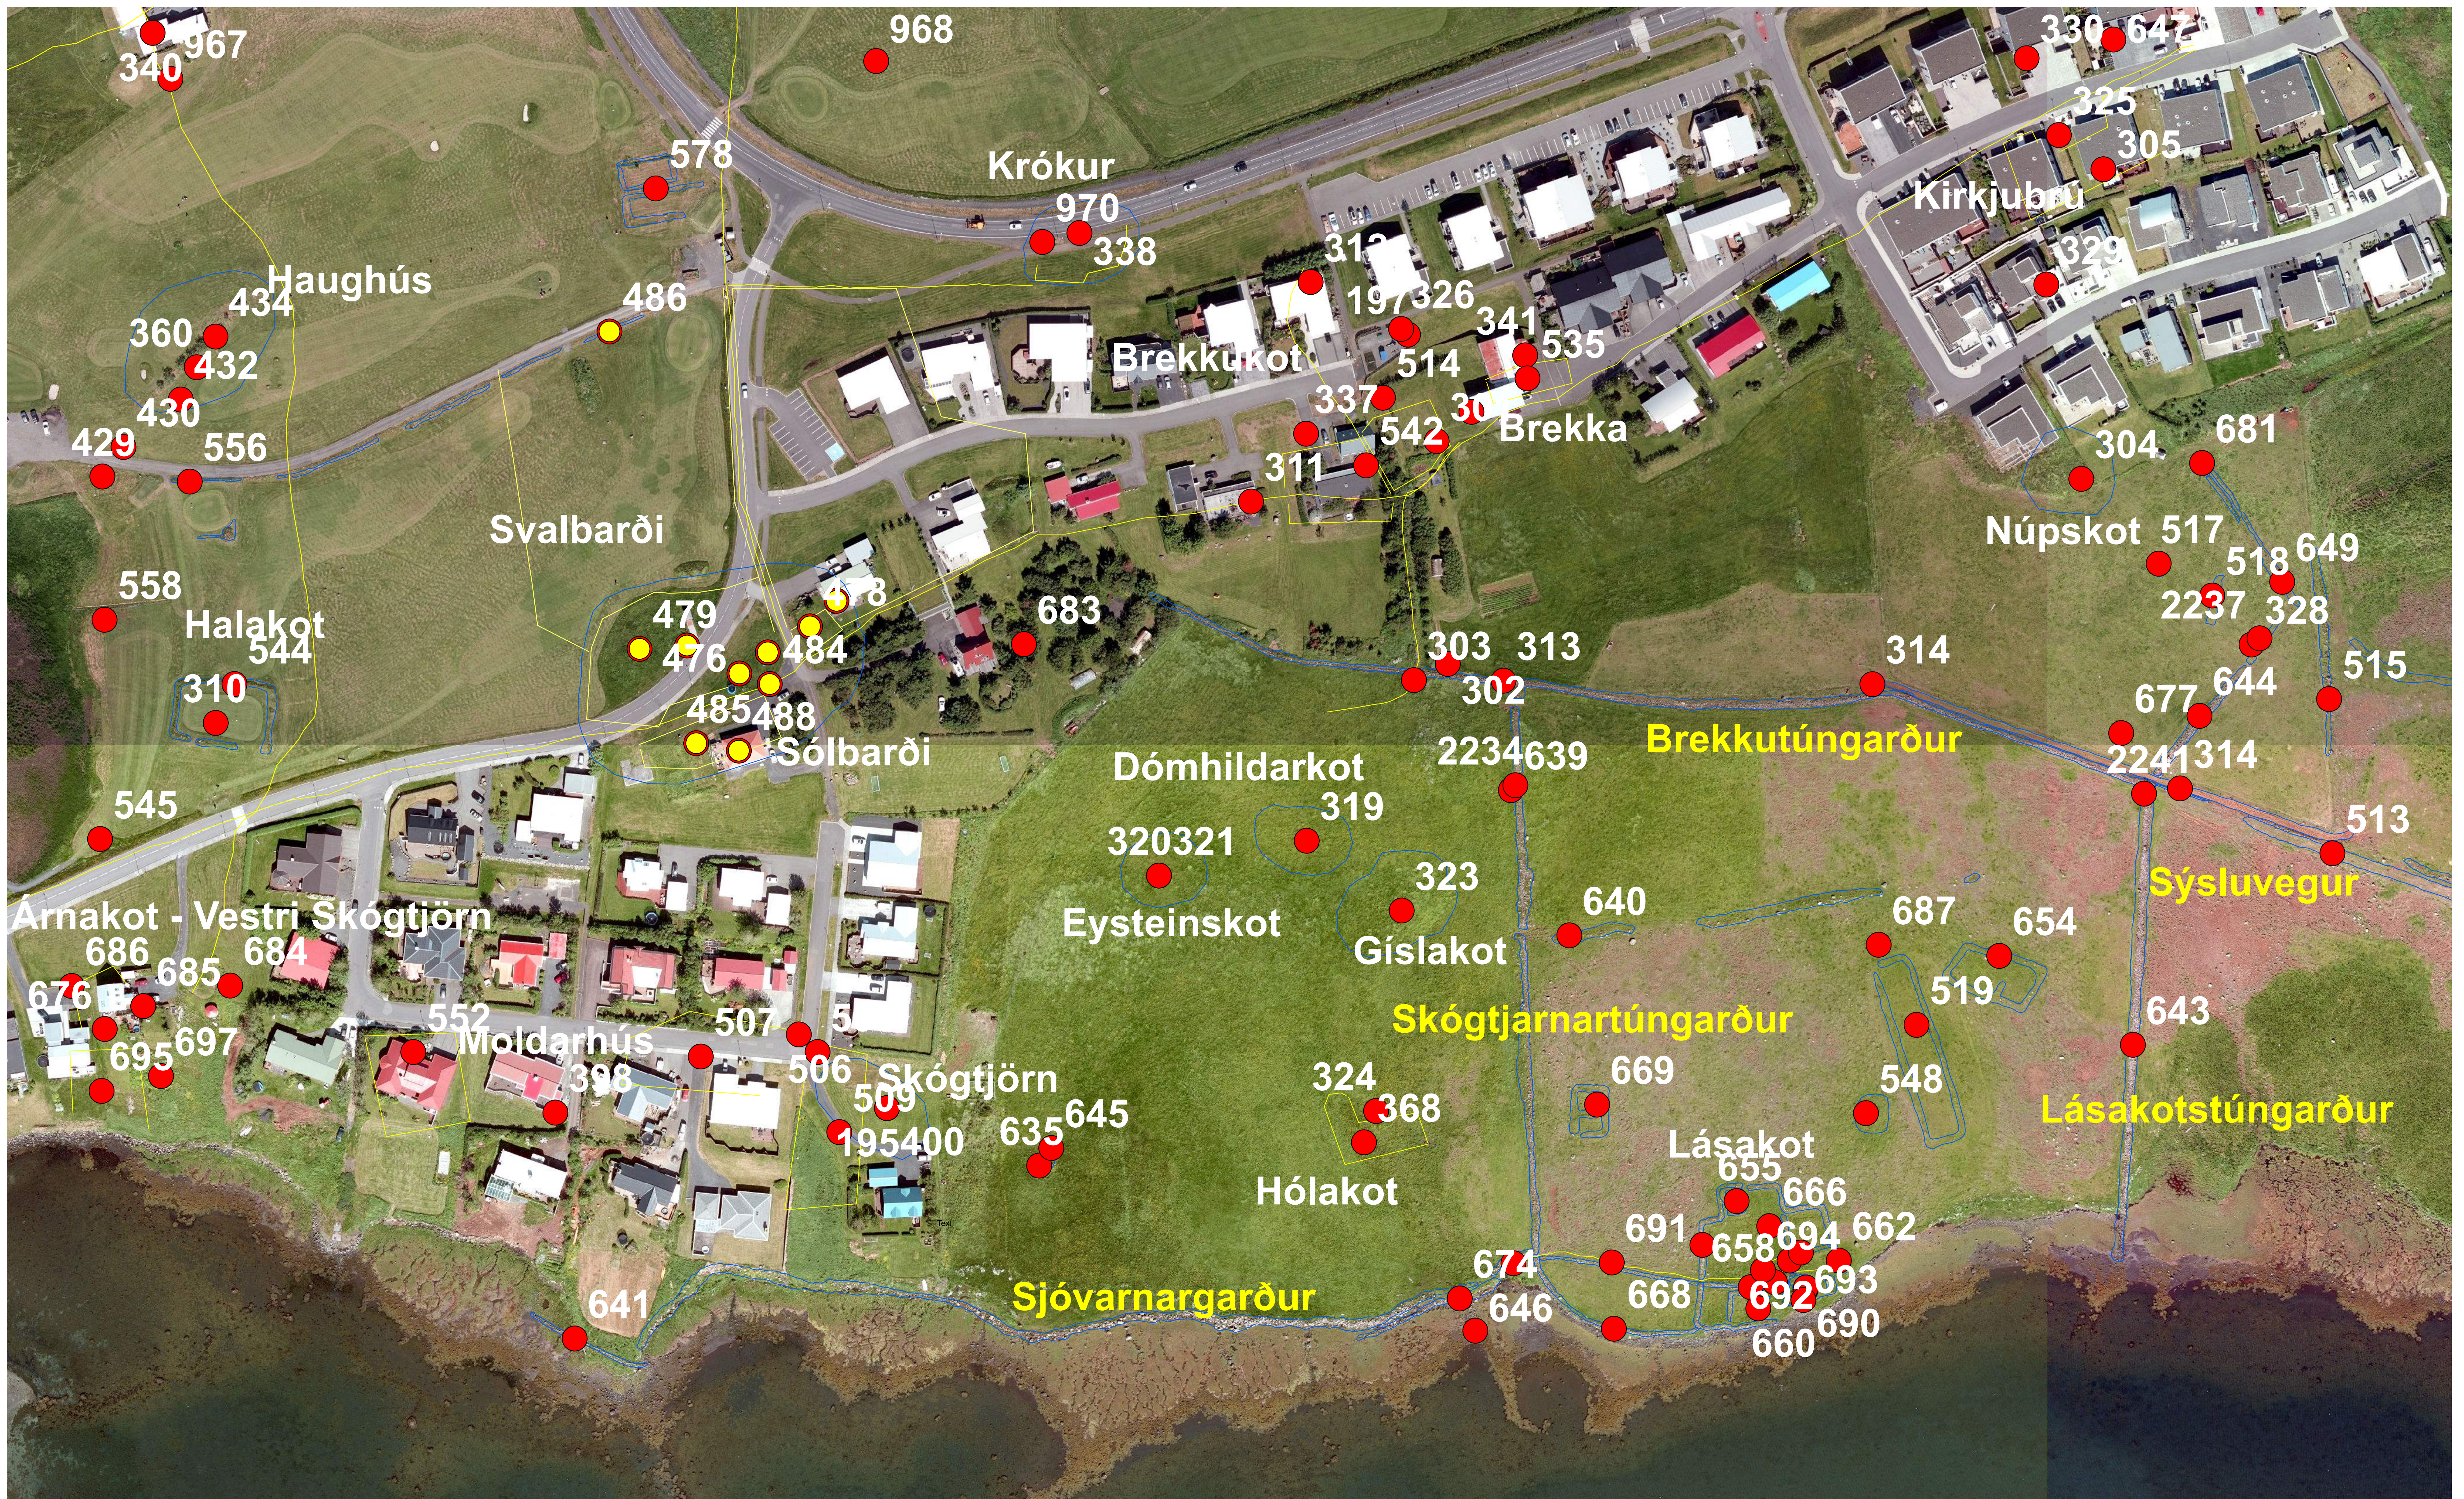

Svæði 5 Skógtjörn

Deiliskipulag Miðsvæði og Suðurnes

Loftmyndir ehf.

Kort
7

Antikva ehf.

Kortagerð: RT

Vettvangsvinna: RT, RKT og ÓSÁ

15.02.2019

Svæði 5 Skógtjörn

Deiliskipulag Miðsvæði og Suðurnes

Loftmyndir ehf.

Kort
8

Antikva ehf.

Kortagerð: RT

Vettvangsvinna: RT, RKT og ÓSA

15.02.2019

Svæði 5 Skógtjörn

Deiliskipulag Miðsvæði og Suðurnes

Loftmyndir ehf.

Kort
9

Antikva ehf.

Kortagerð: RT

Vettvangsvinna: RT, RKT og ÓSÁ

15.02.2019