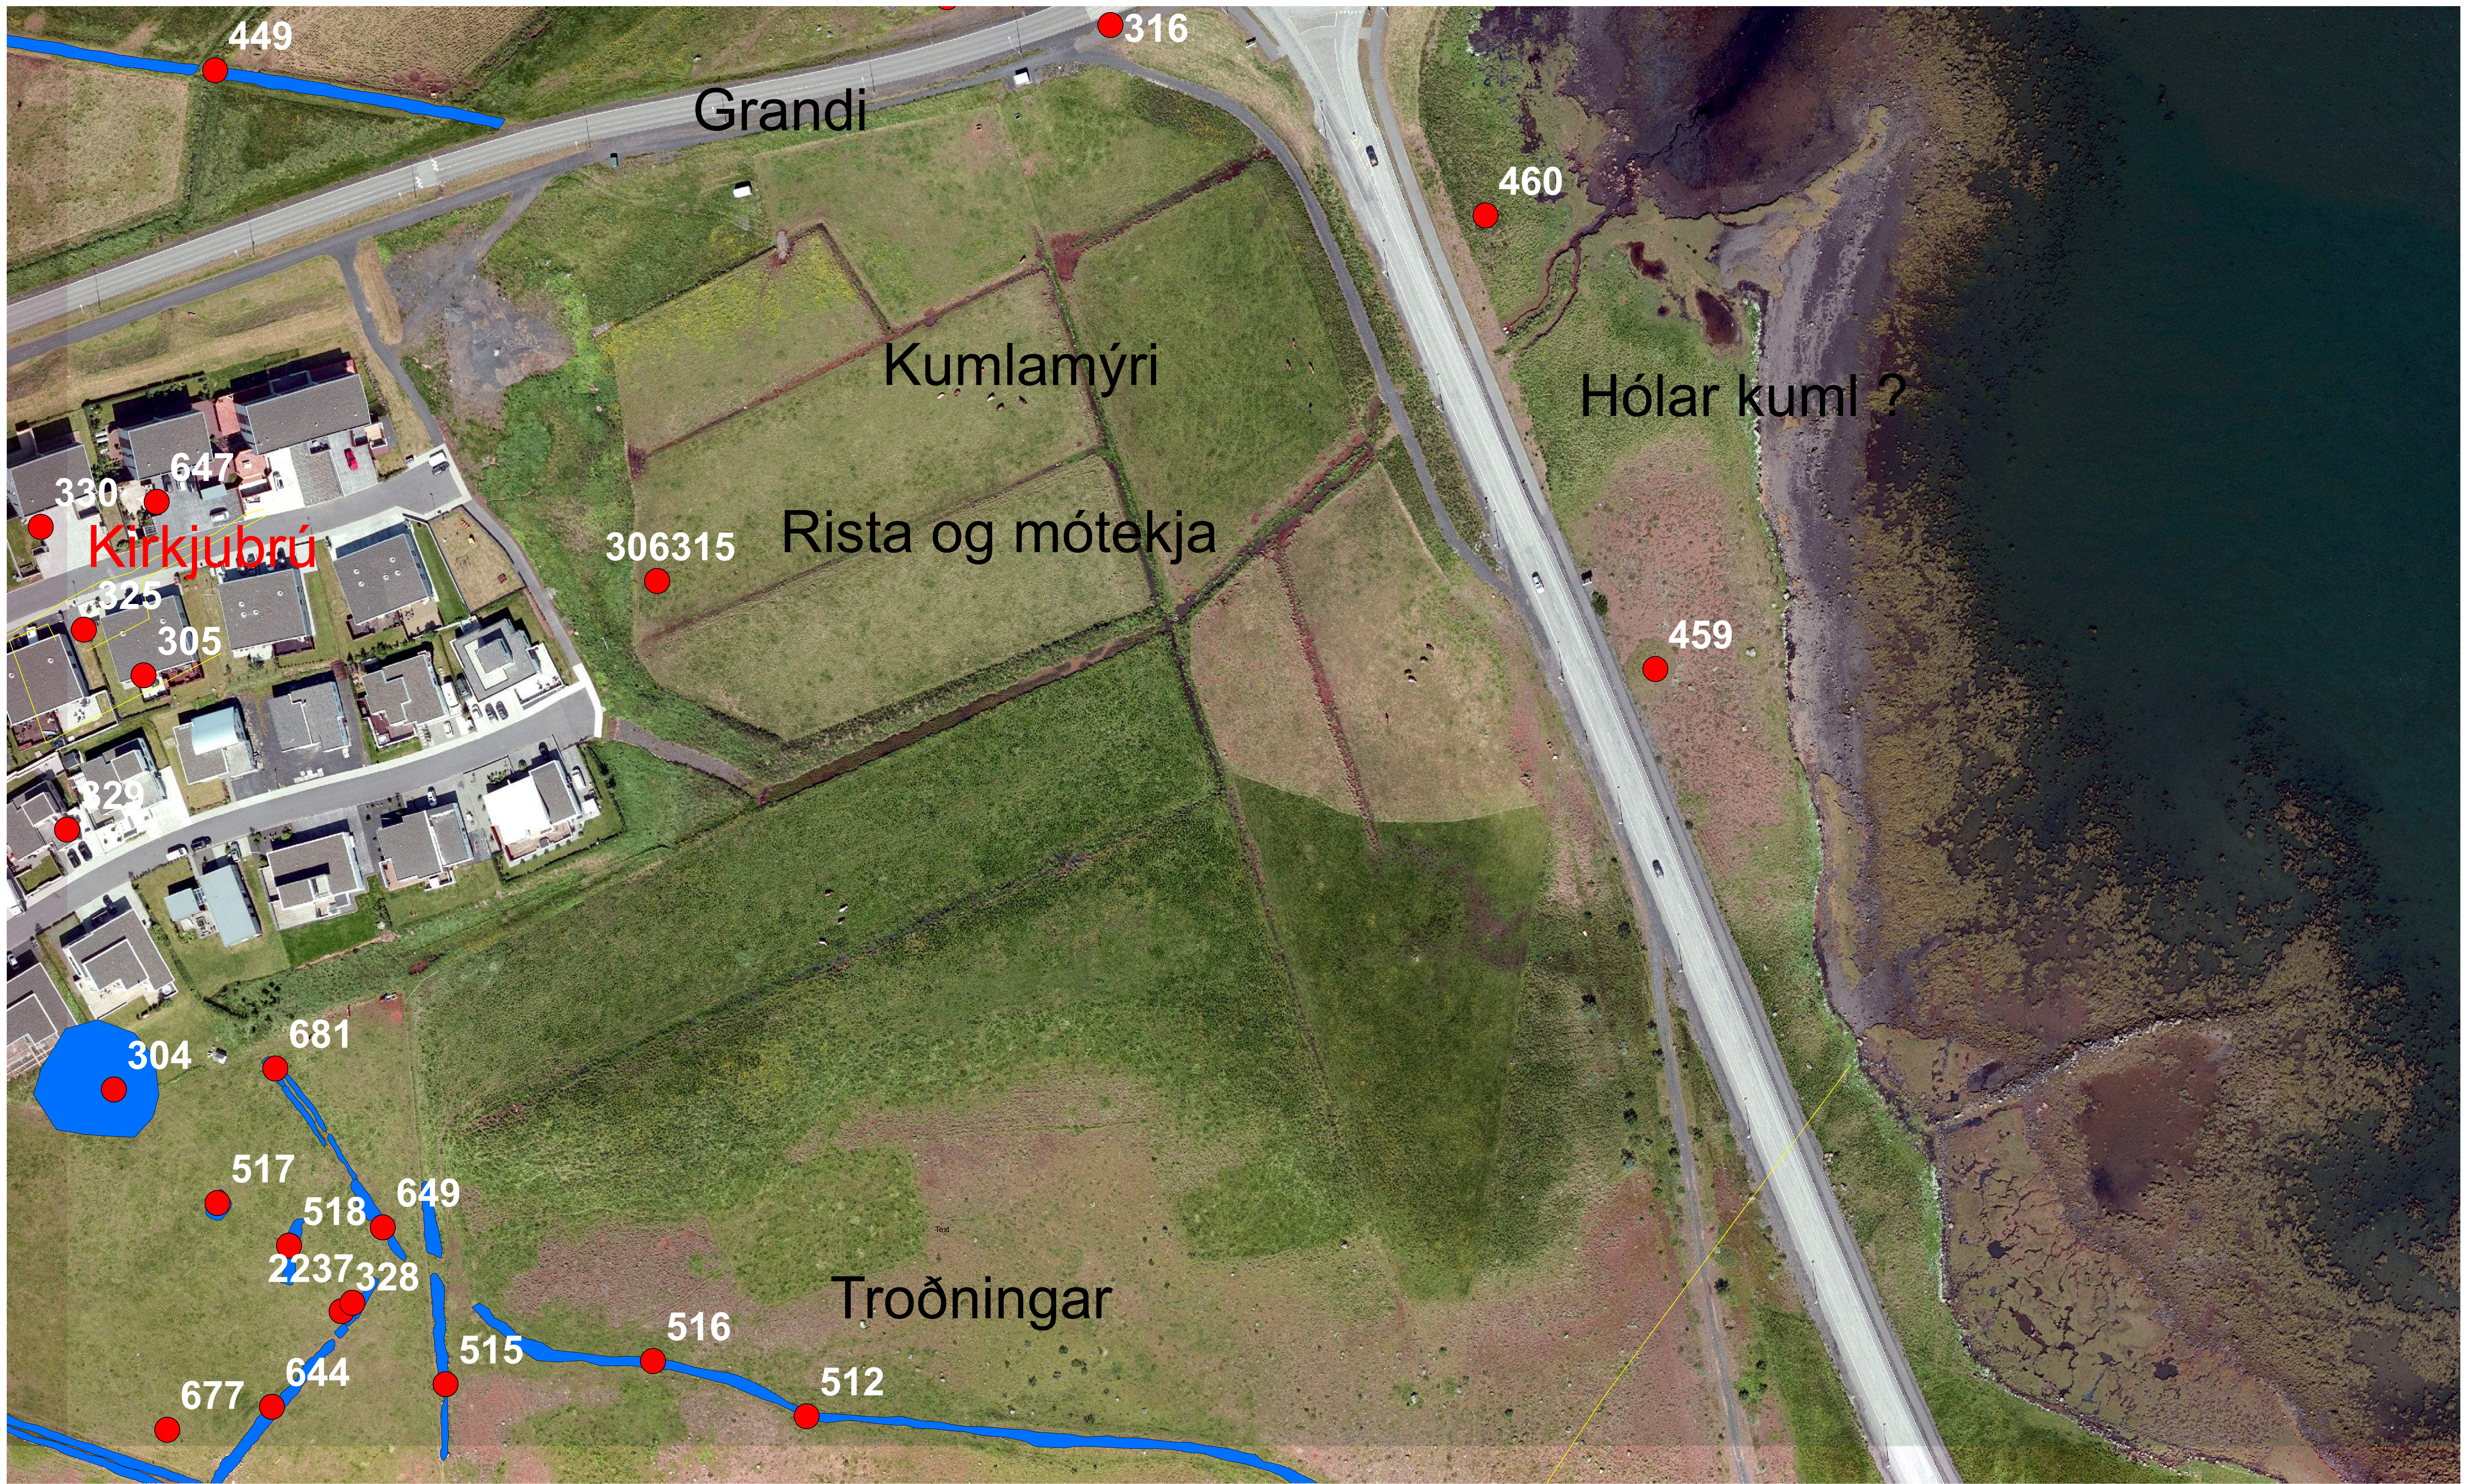

Svæði 1 Breiðamýri

Deiliskipulag Miðsvæði og Suðurnes

Loftmyndir ehf.

Kort
2

Antikva ehf.

Kortagerð: RT

Vettvangsvinna: RT, RKT og ÓSÁ

15.02.2019