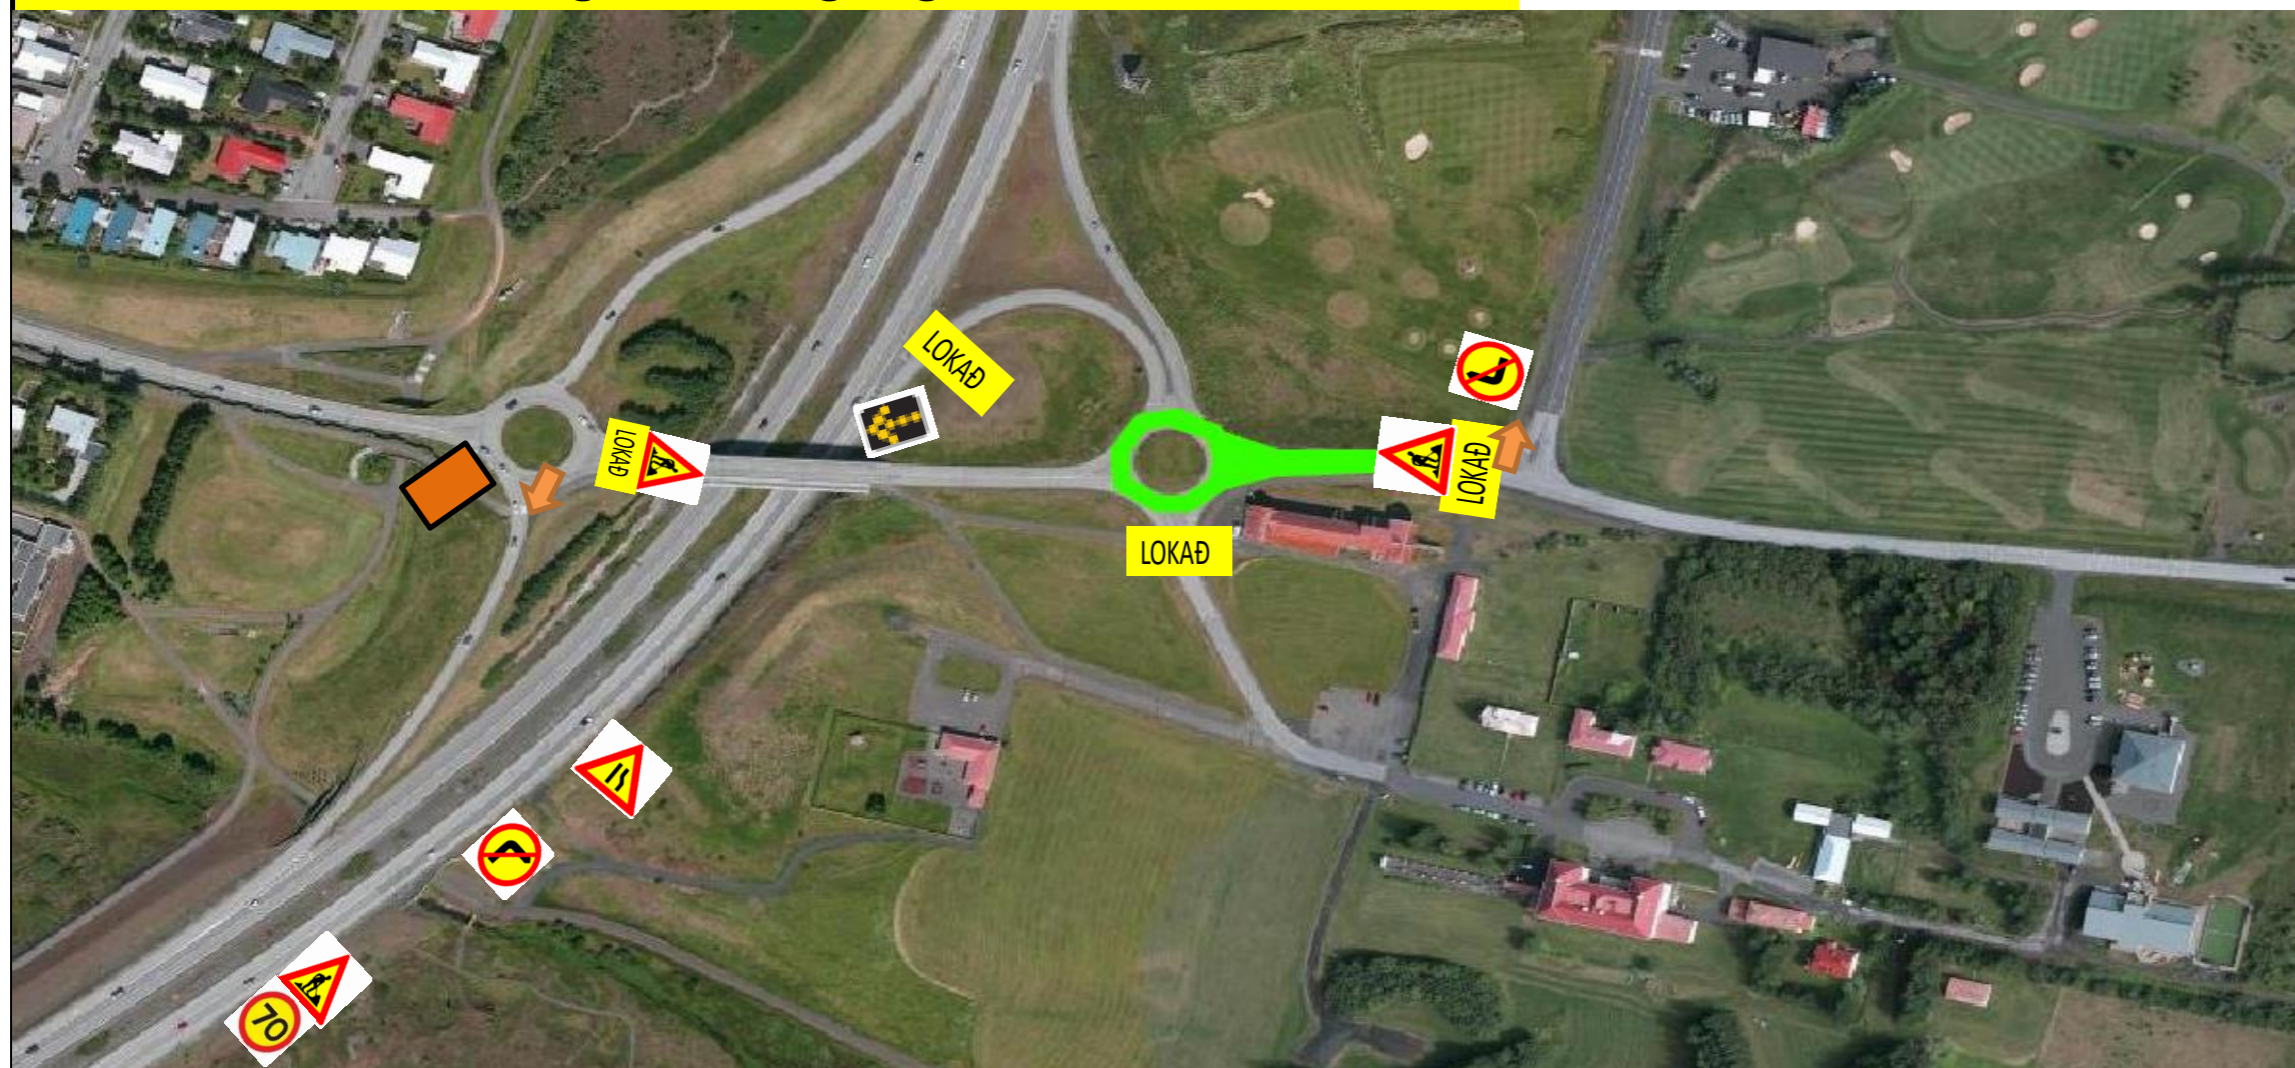

Lokunarplan - Hlaðbær Colas

Kaflnúmer:	8.0.55	Verkkaupi:	Vegagerðin	Dagsetning:	
Kaflaheiti:	Vífilsstaðavegur, Reykjanesbraut (41-12) - Reykjanesbraut (41-14) Reykjanesbraut - Elliðavatnsvegur, hringtorg.				

Vífilsstaðavegur. Hringtorg +V1+H1

- x3
- x1
- x2
- x1
- x4
- x3
- x6
- x1

Kaflinn er 200 m langur og lokast svæðið alveg af, við aðstoðum fólk sem þarf að komast frá spítalanum. Upplýsingamerki verður sett upp við hringtorg sem segir: Vífilsstaðavegur lokaður, hjáleiðir merktar.

Hjáleiðir.

Hjáleið fyrir umferð á leið suður verður um Garðahraun/Kauptún.
Hjáleið fyrir umferð á leið norður verður um Arnarnesveg.