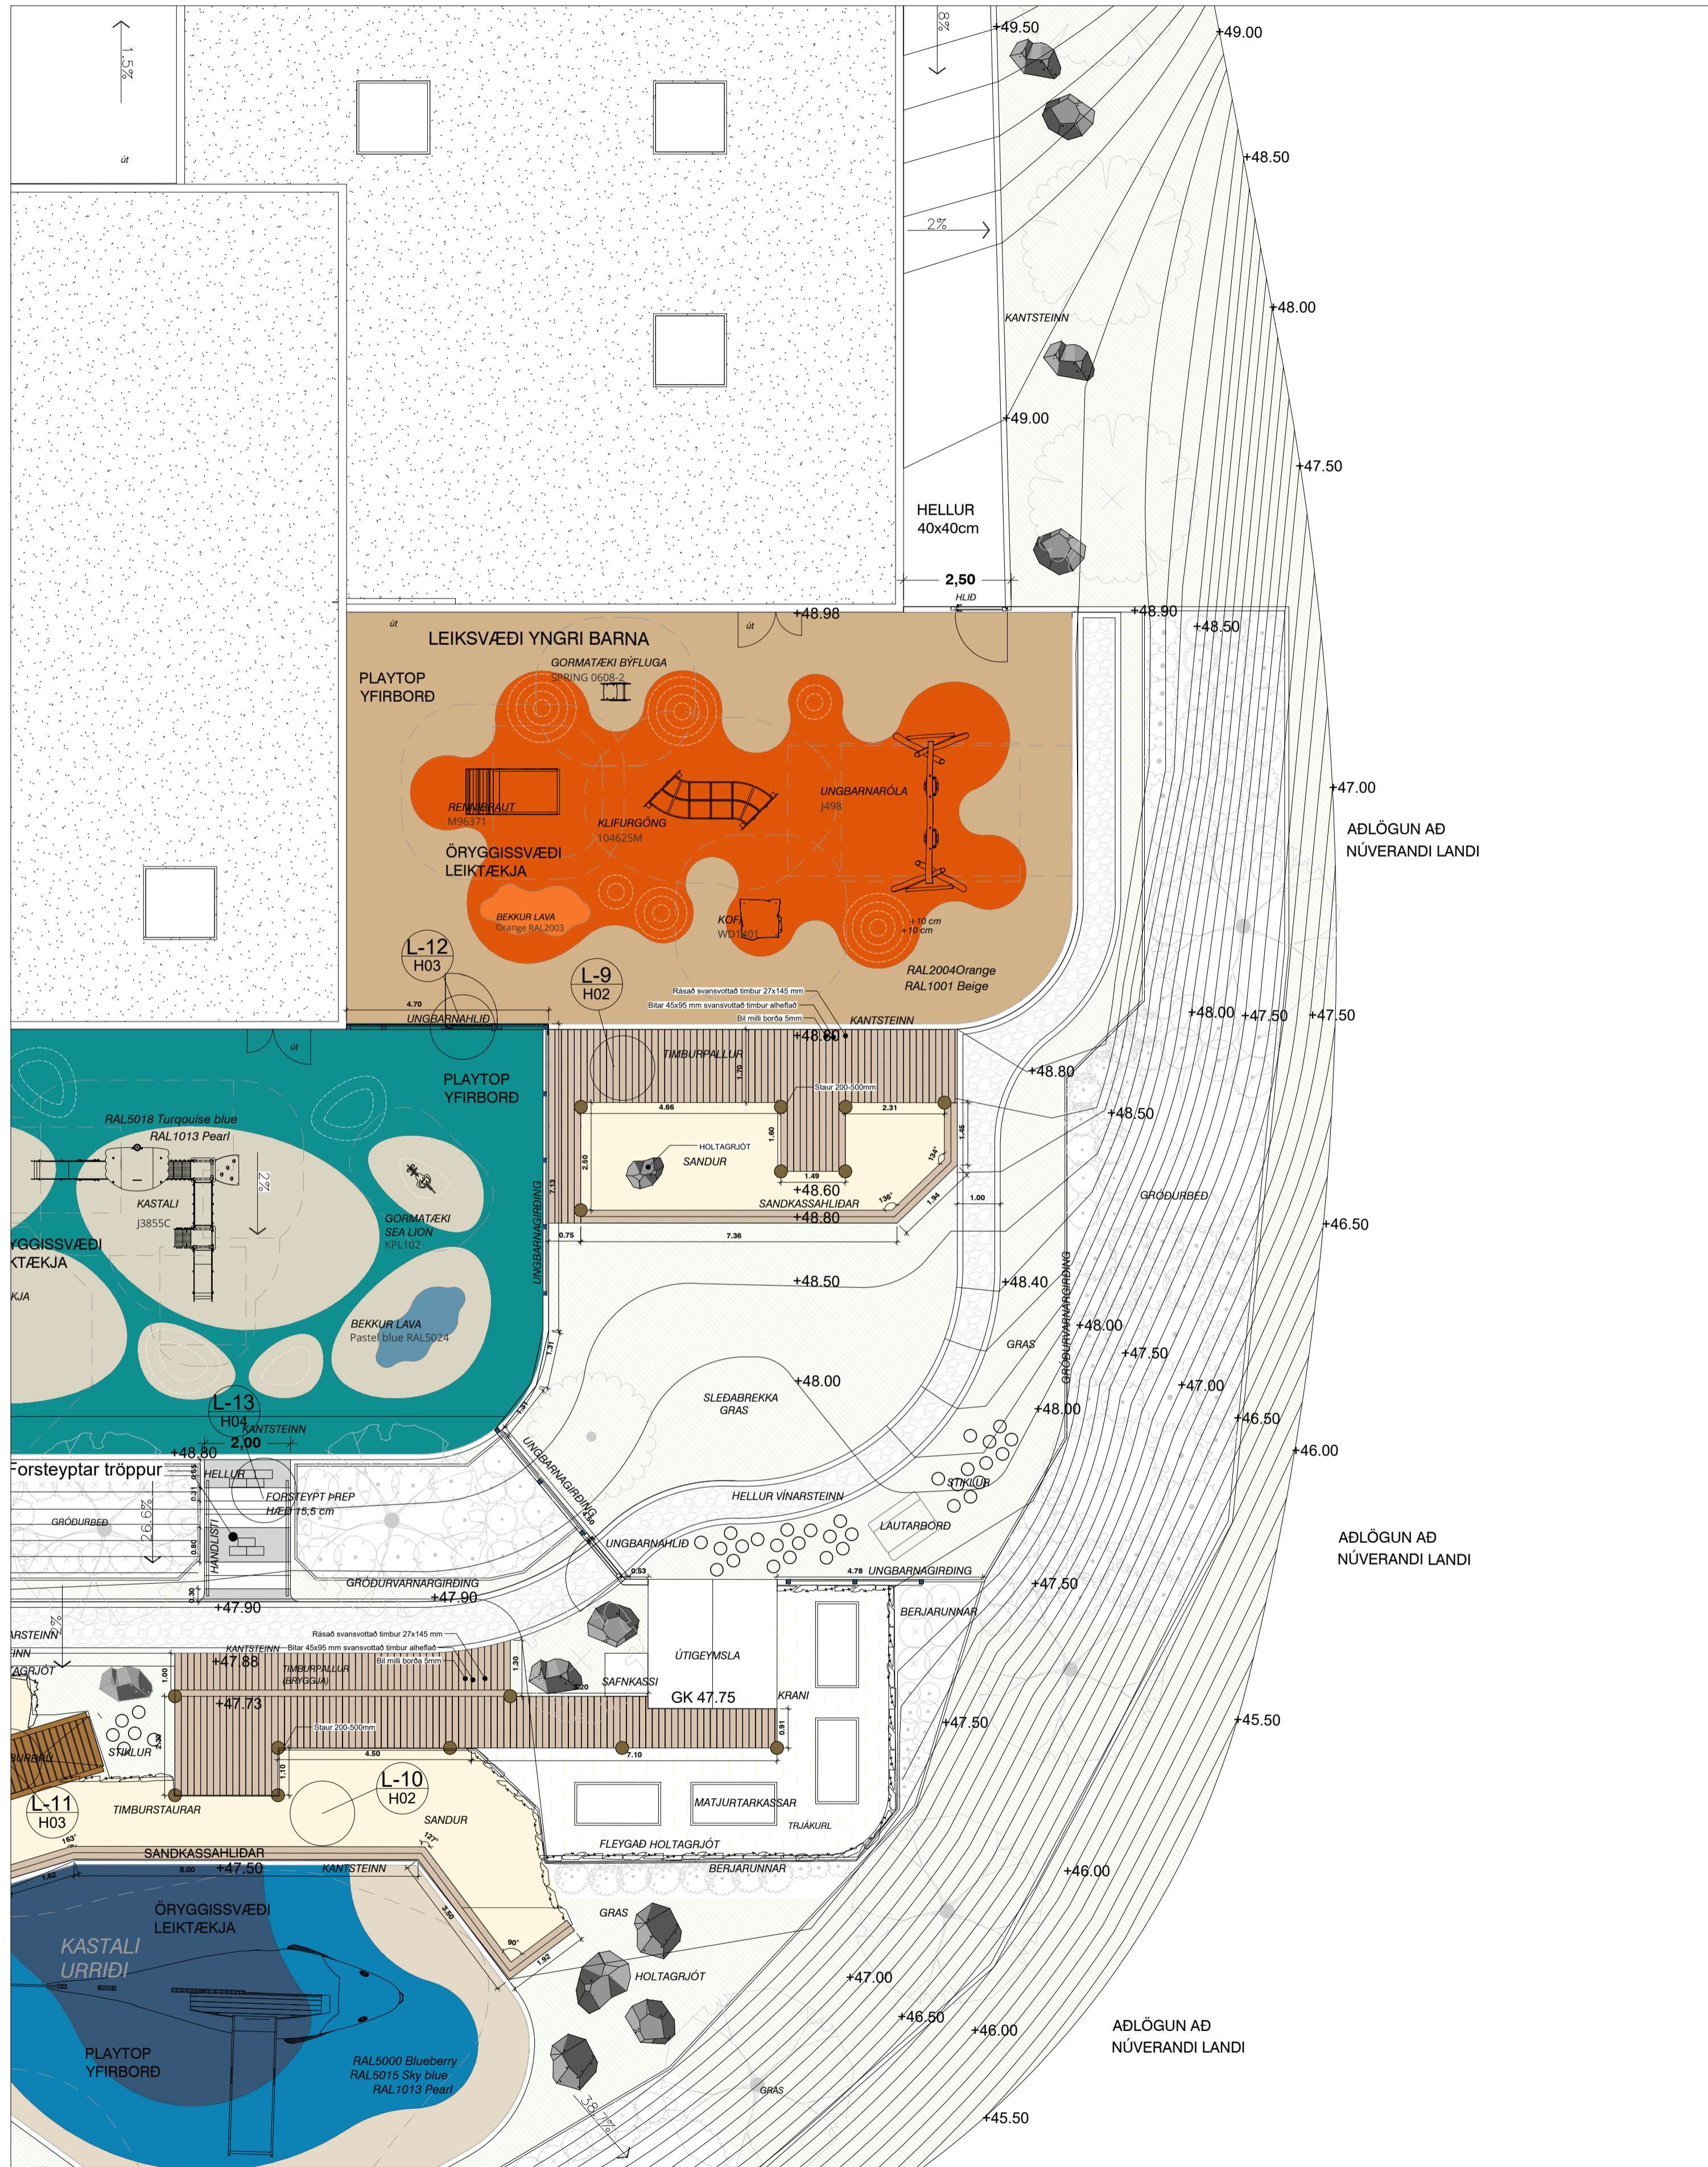

ÚTBODSTEIKNING
MÁ EKKI NOTA Á VERKSTAÐ

GRUNNMYND LEIKSVÆÐI YNGRI BARNNA
1:100

Útg. Breyting	Dagsetning	Teknað

Unnið fyrir
Garðabær
Garðabær, Garðaborg 7, 210 Garðabær
Garðabær@garðabær.is

Leikskóli við Holtsvægi 20
Leikskólalóð

Grunnmynd - leiksvæði yngri barna
Mkv. A1 1:100 Hannað AKG, ABO, HJARK Yfirfarir ABO
Dagf. 07/03/2022 Teknað AKG, ABO
Lofmynd Lofmynd vefr. Hittakerf. RYK Útg. 0
Verknr. HS2101 Hönnunart. Hönnun Tekn. nr. 603

Öll mál eru í meðrum nema annað sé tekið fram