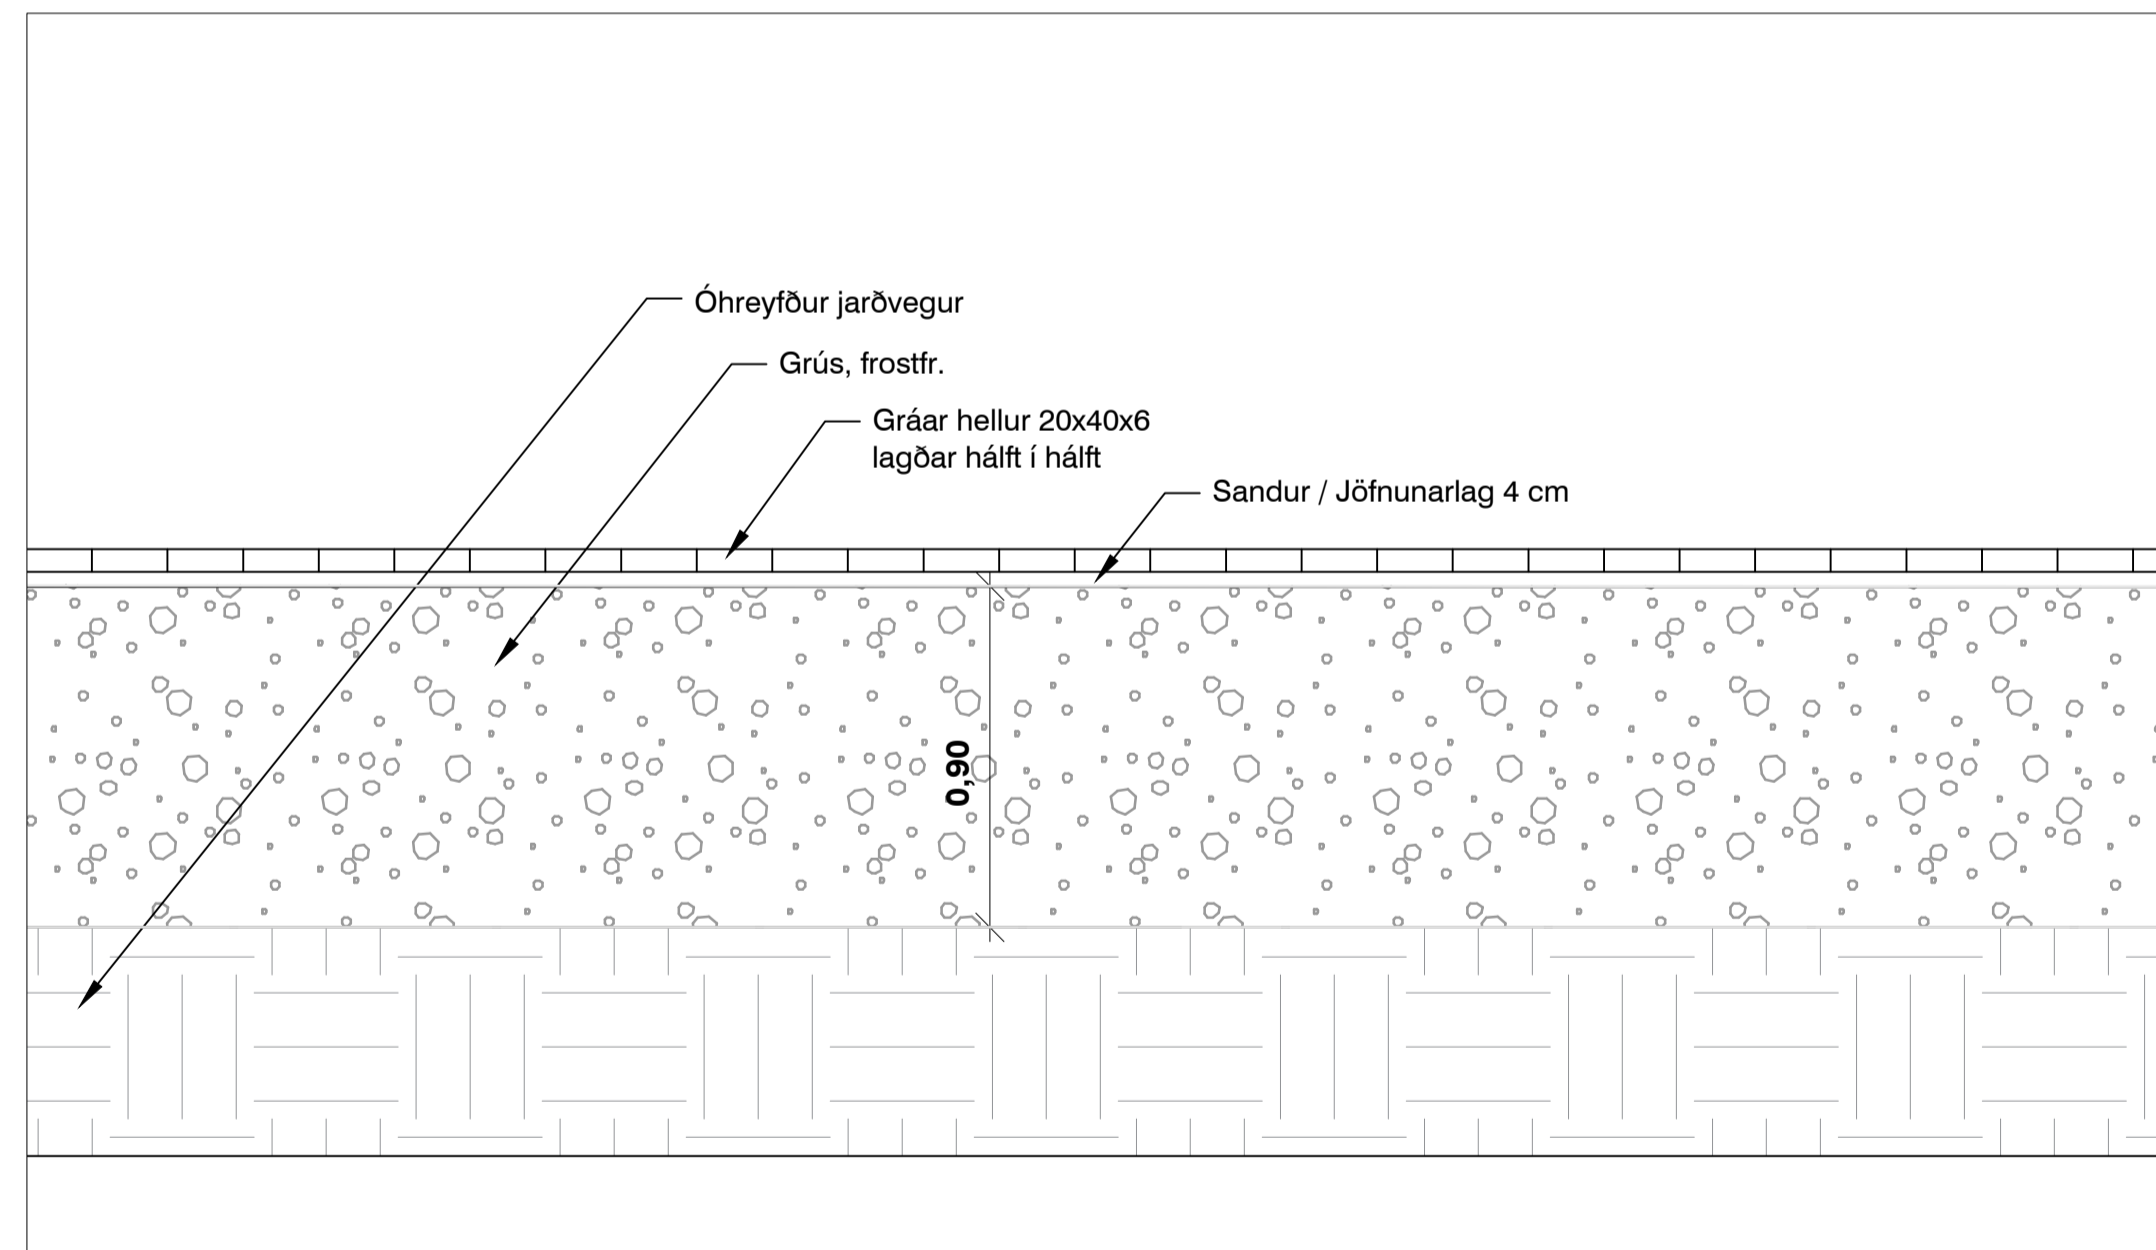

L-6 HELLULÖGN
H01 1:20