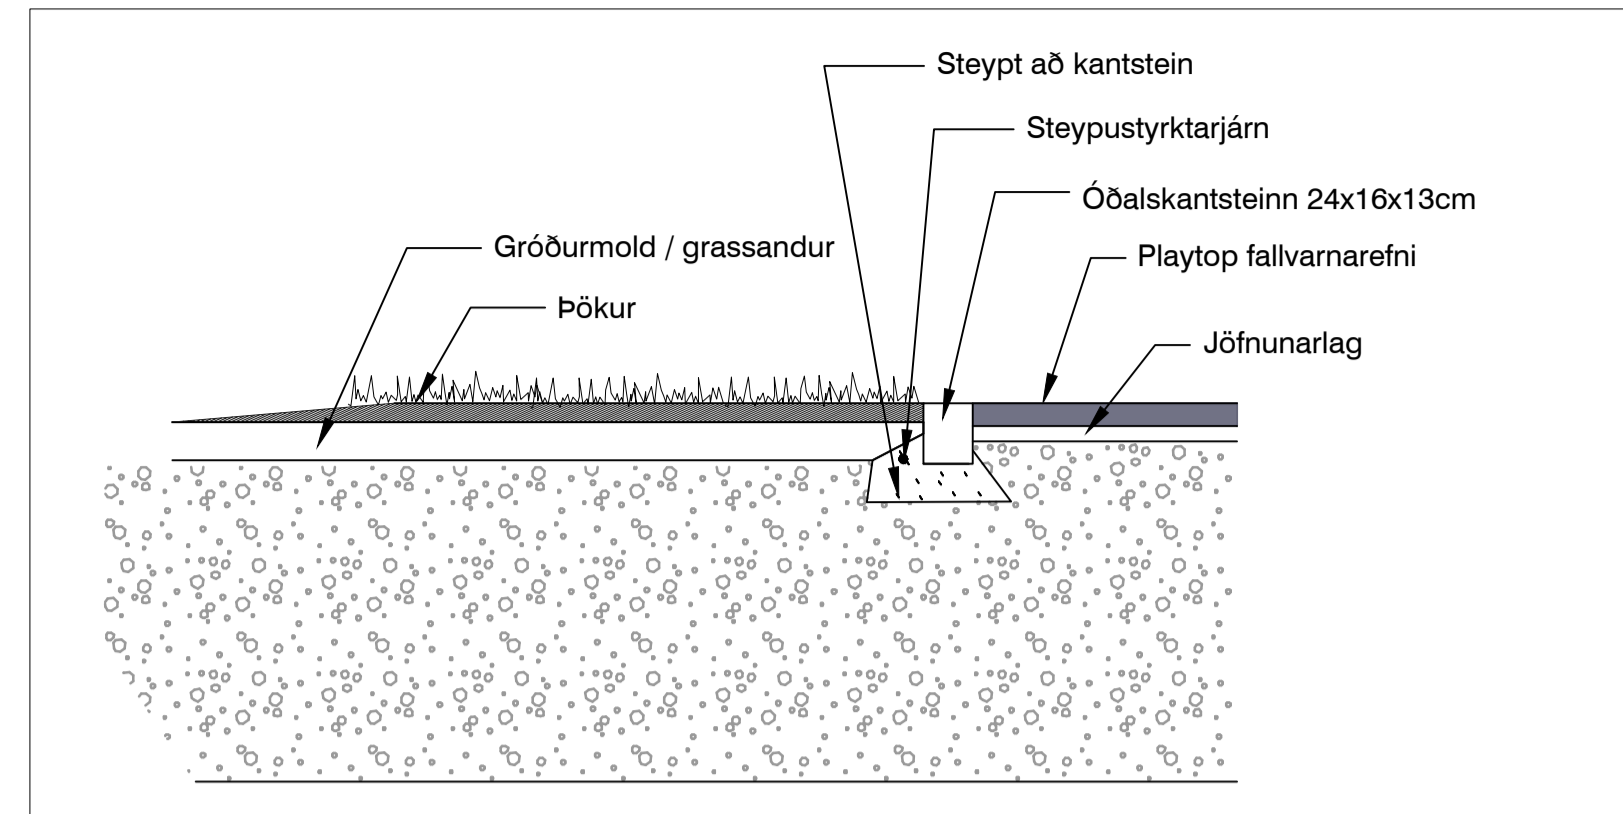

L-3 KANTSTEINN - KENNISNIÐ
H01 1:20