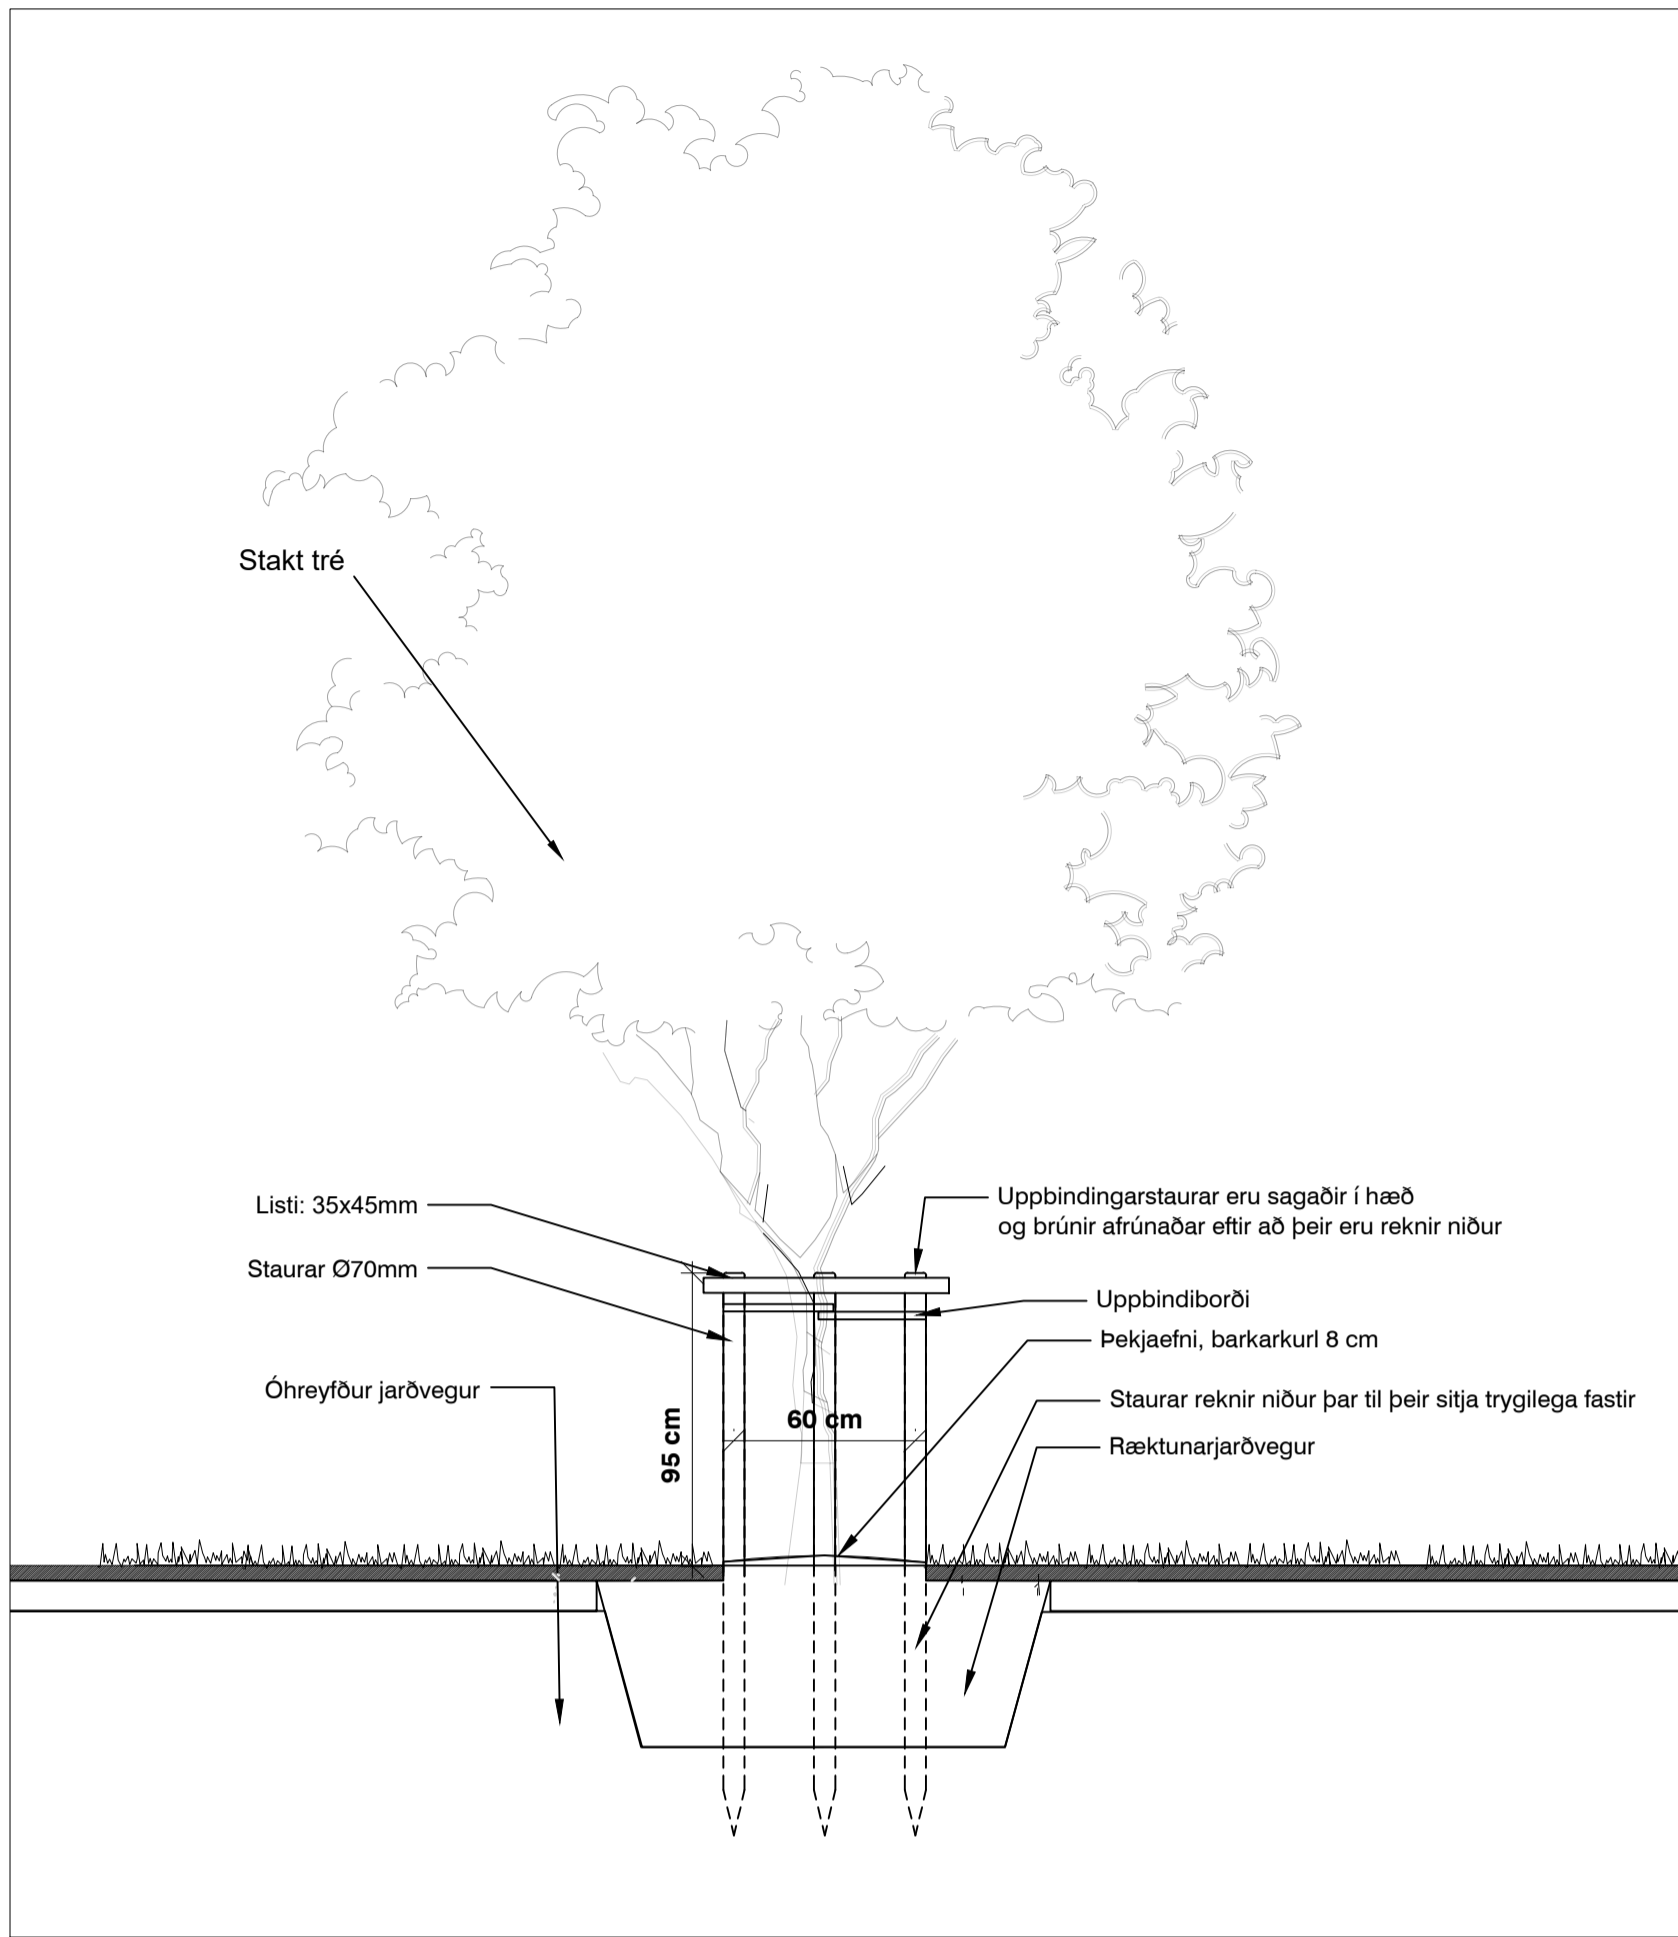

L-1 UPPBINDING TRJÁA
H01 1:25