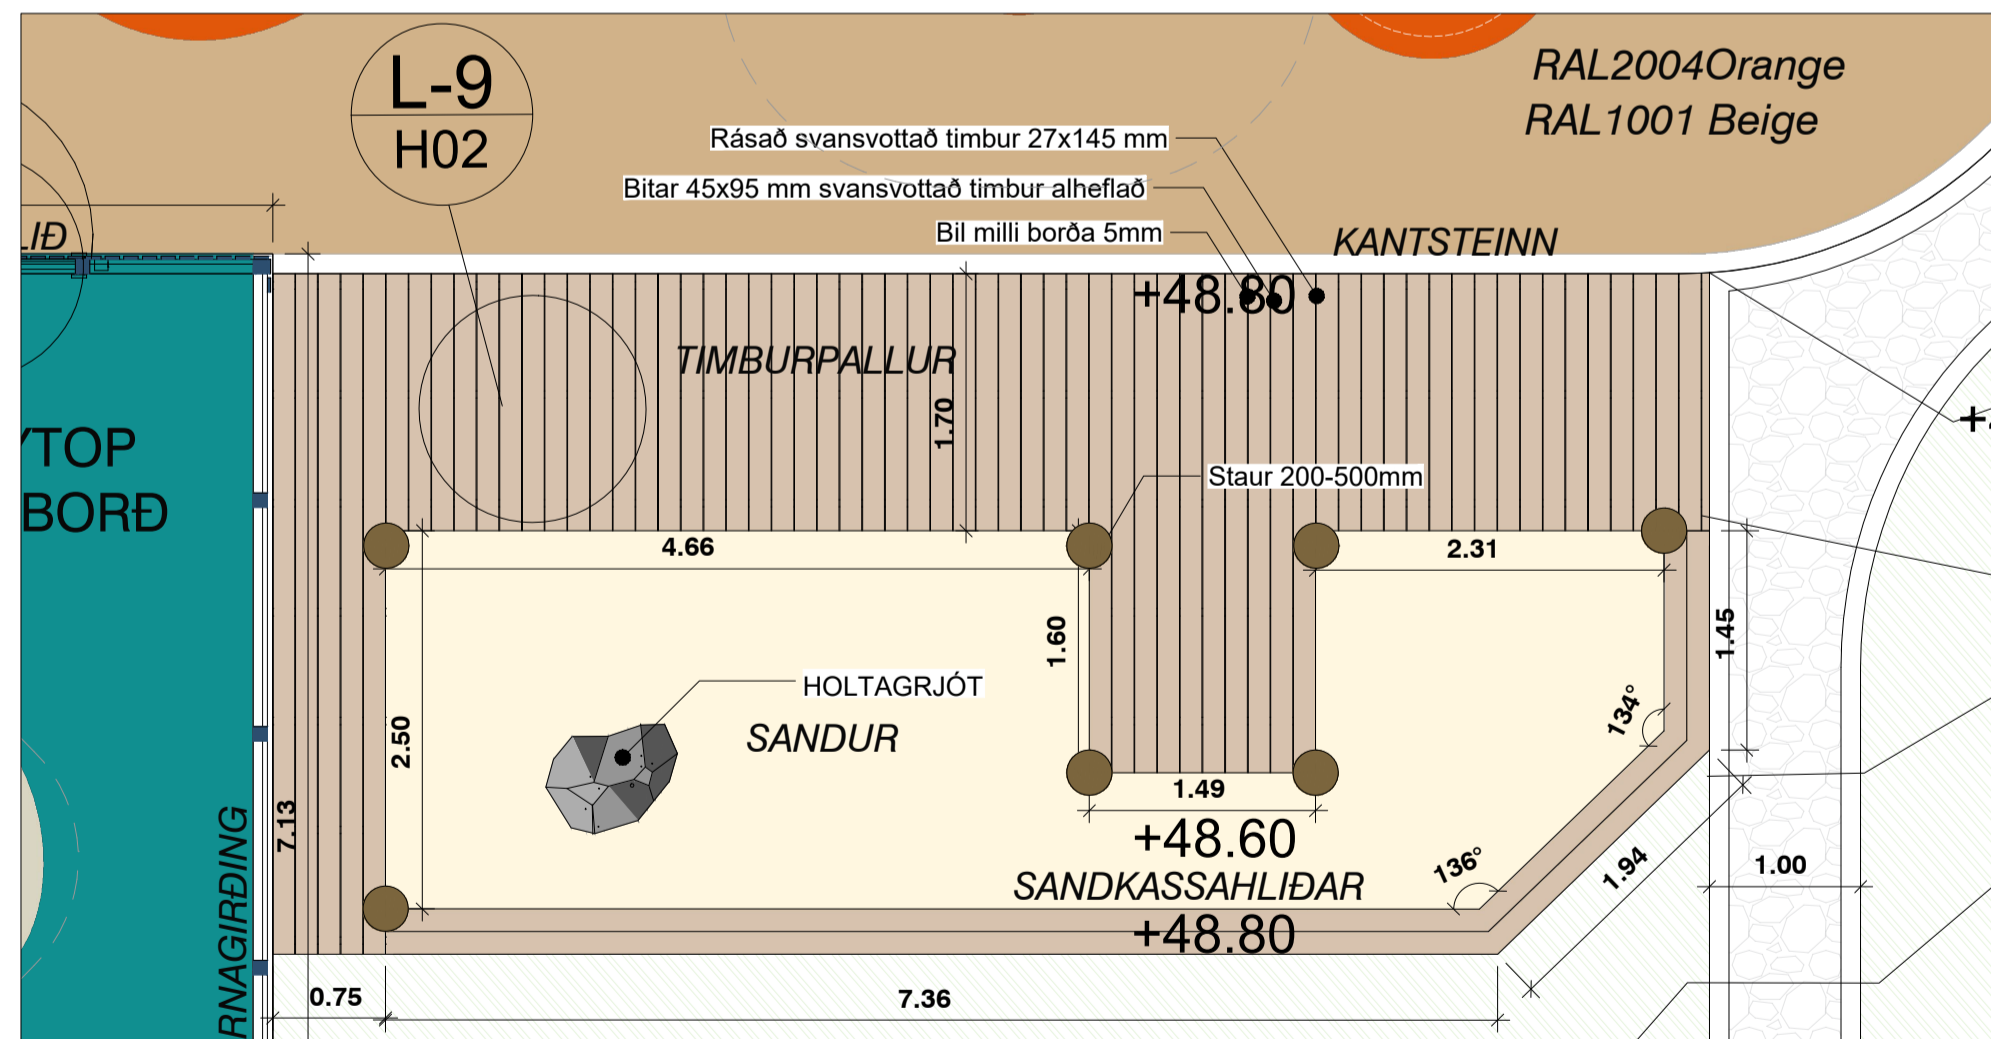

SANDKASSI YNGRI BÖRN
1:50