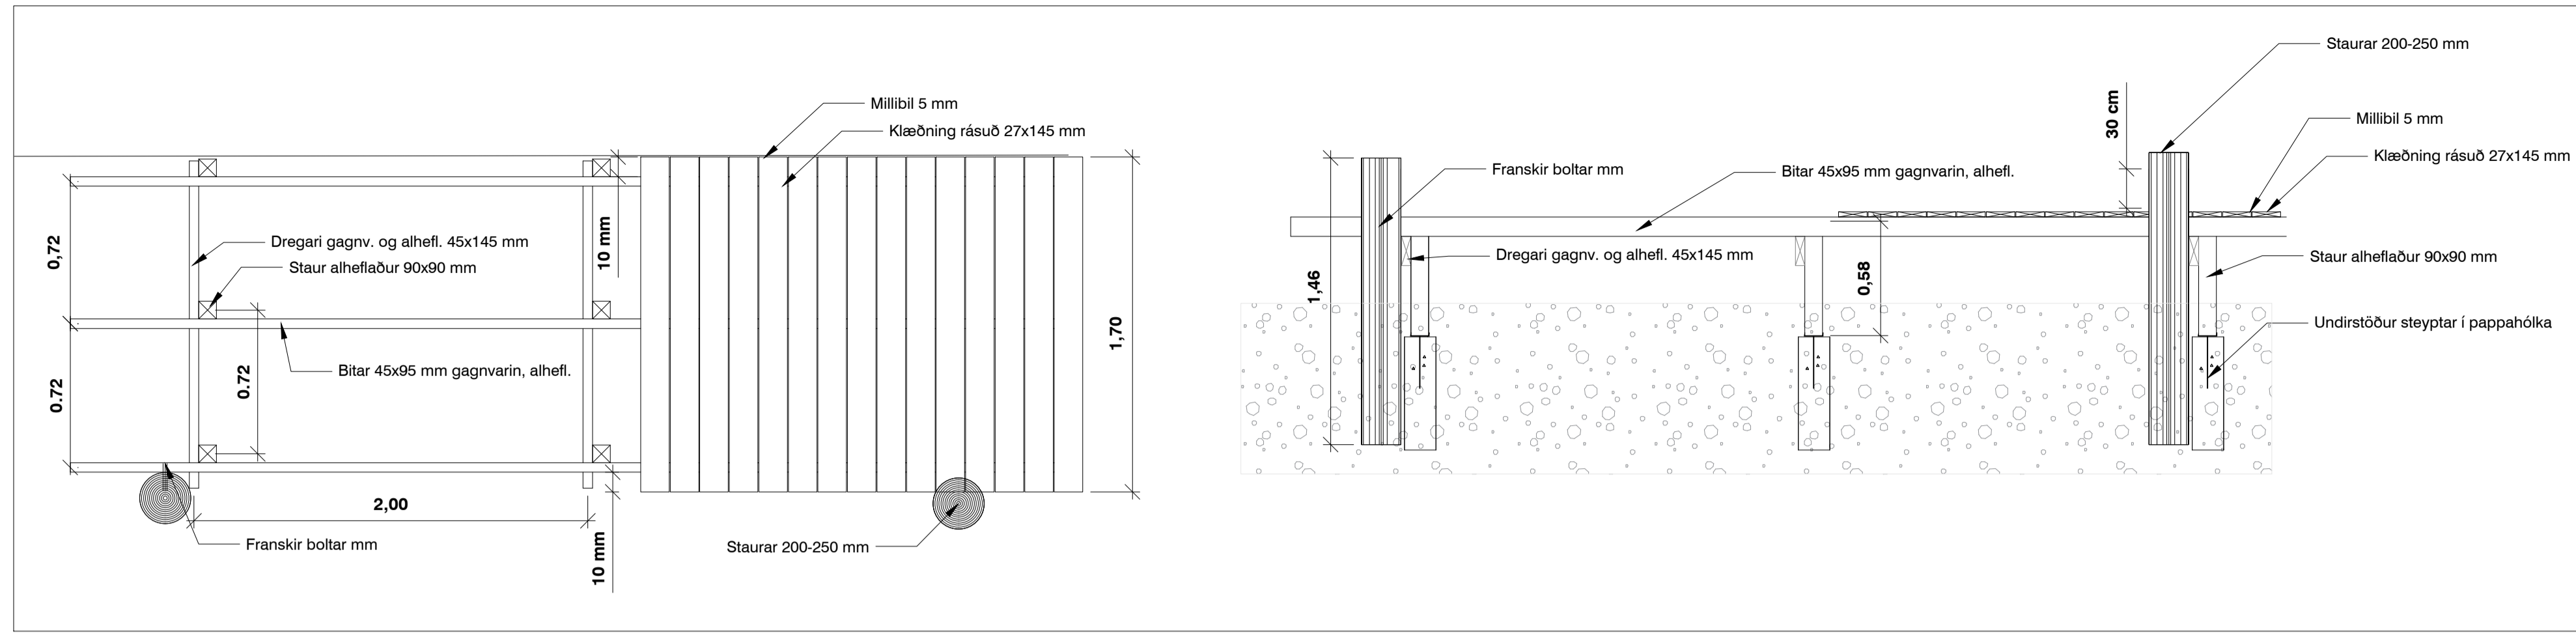

L-9
H02
TIMBURBRYGGJUR
1:25