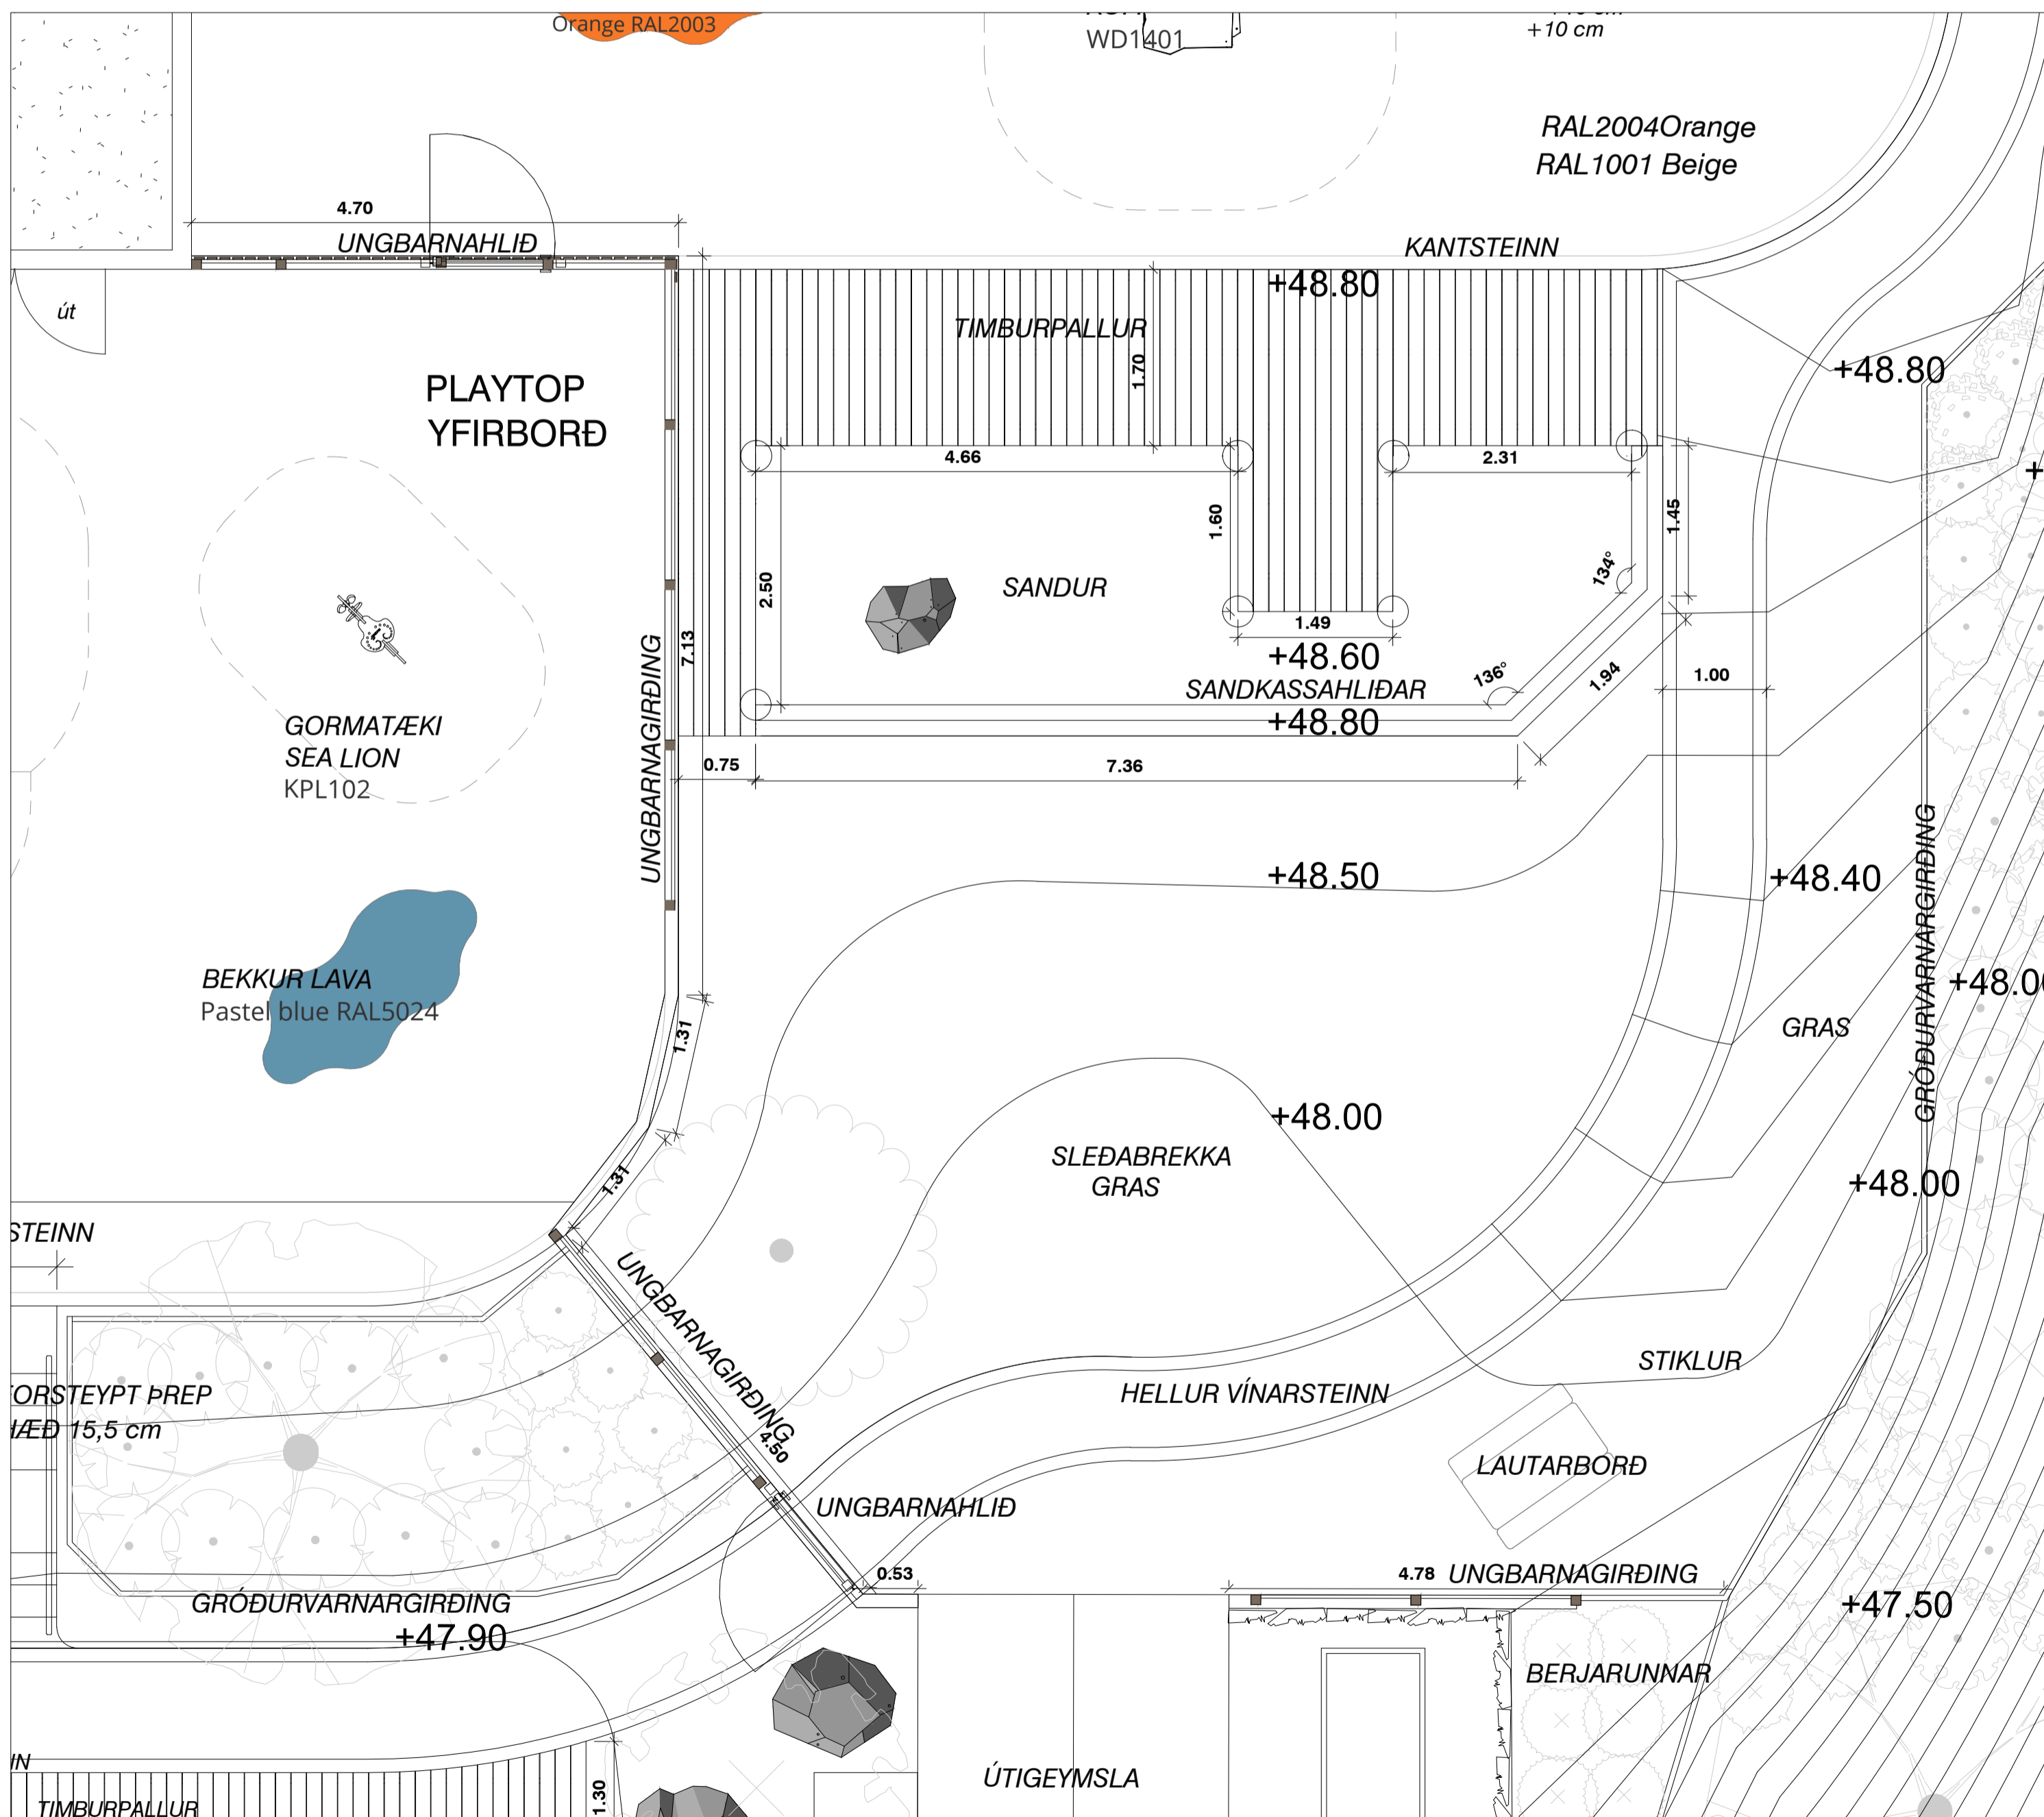

UNGBARNAGIRÐING
1:50

ÚTBODSTEIKNING
MÁ EKKI NOTA Á VERKSTAD

Útg.	Breyting	Dagsetning	Teiknað

Ummið fyrir
Garðabær
Garðabær, Garðaborg 7, 210 Garðabær
Garðabær@garðabær.is

Teiknað af
Teiknað af
Teiknað af

LEIKSKÓLI VIÐ HOLTSVEG 20
LEIKSKÓLALÖÐ

Snið og sérteikningar

Öll mál eru í meistarum nema annað sé tekið fram