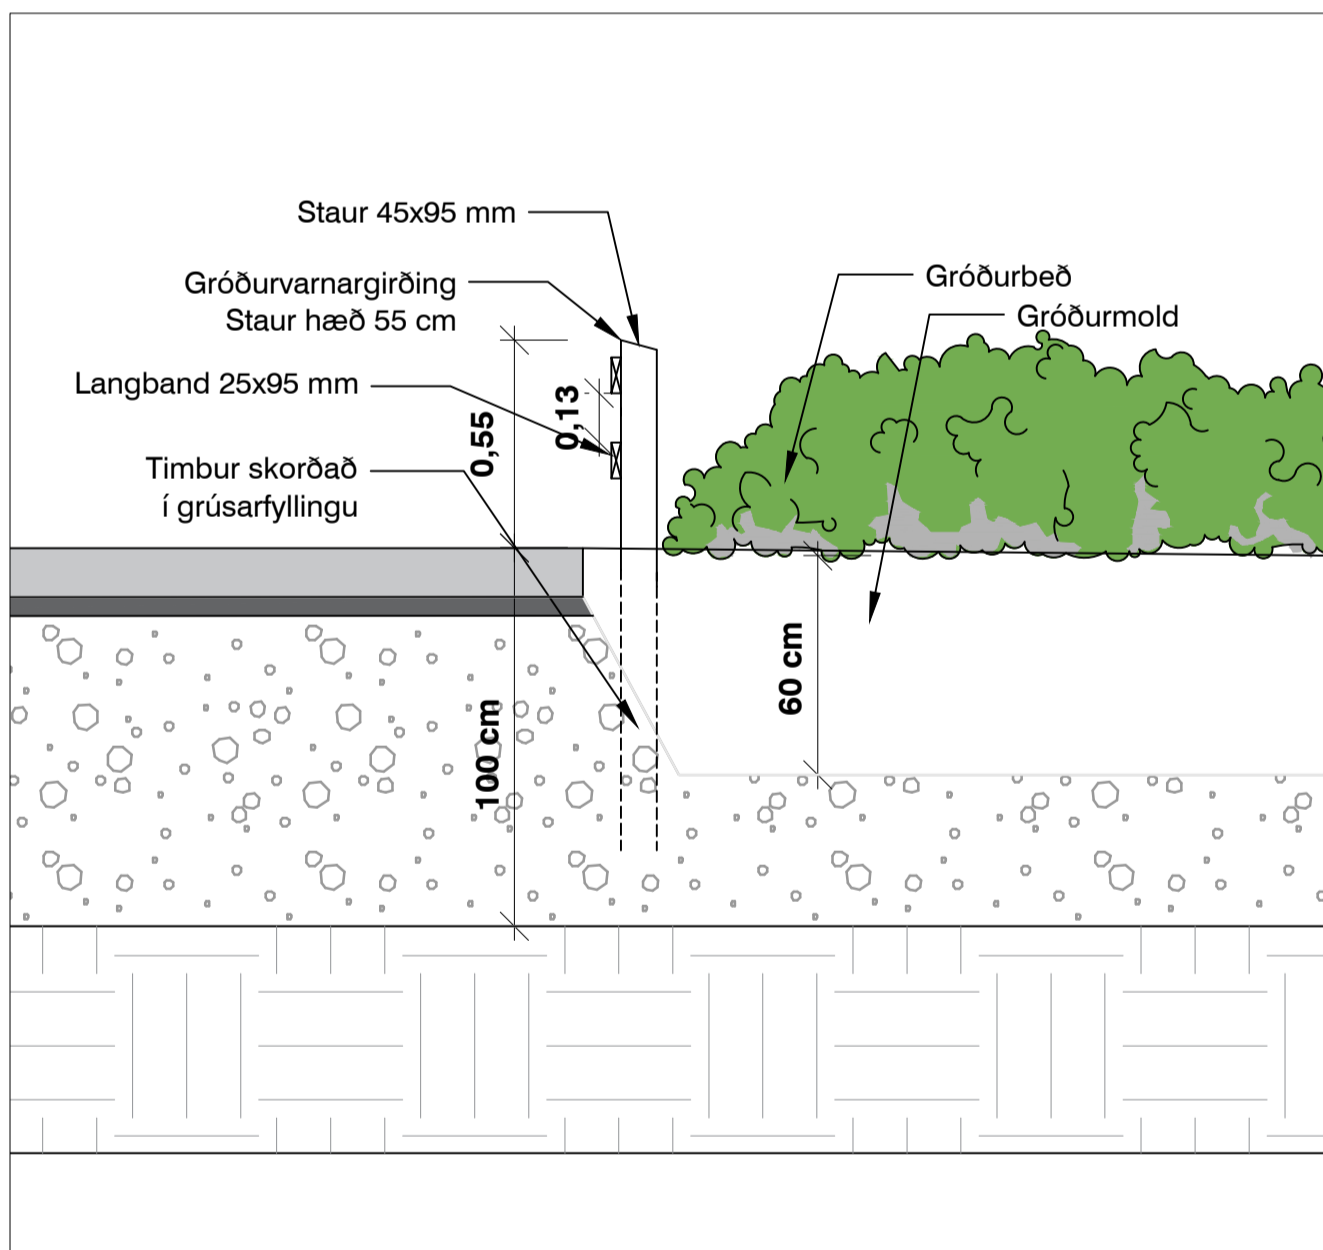

L-5 GRÓÐURVARNARGIRÐING
H01 1:20