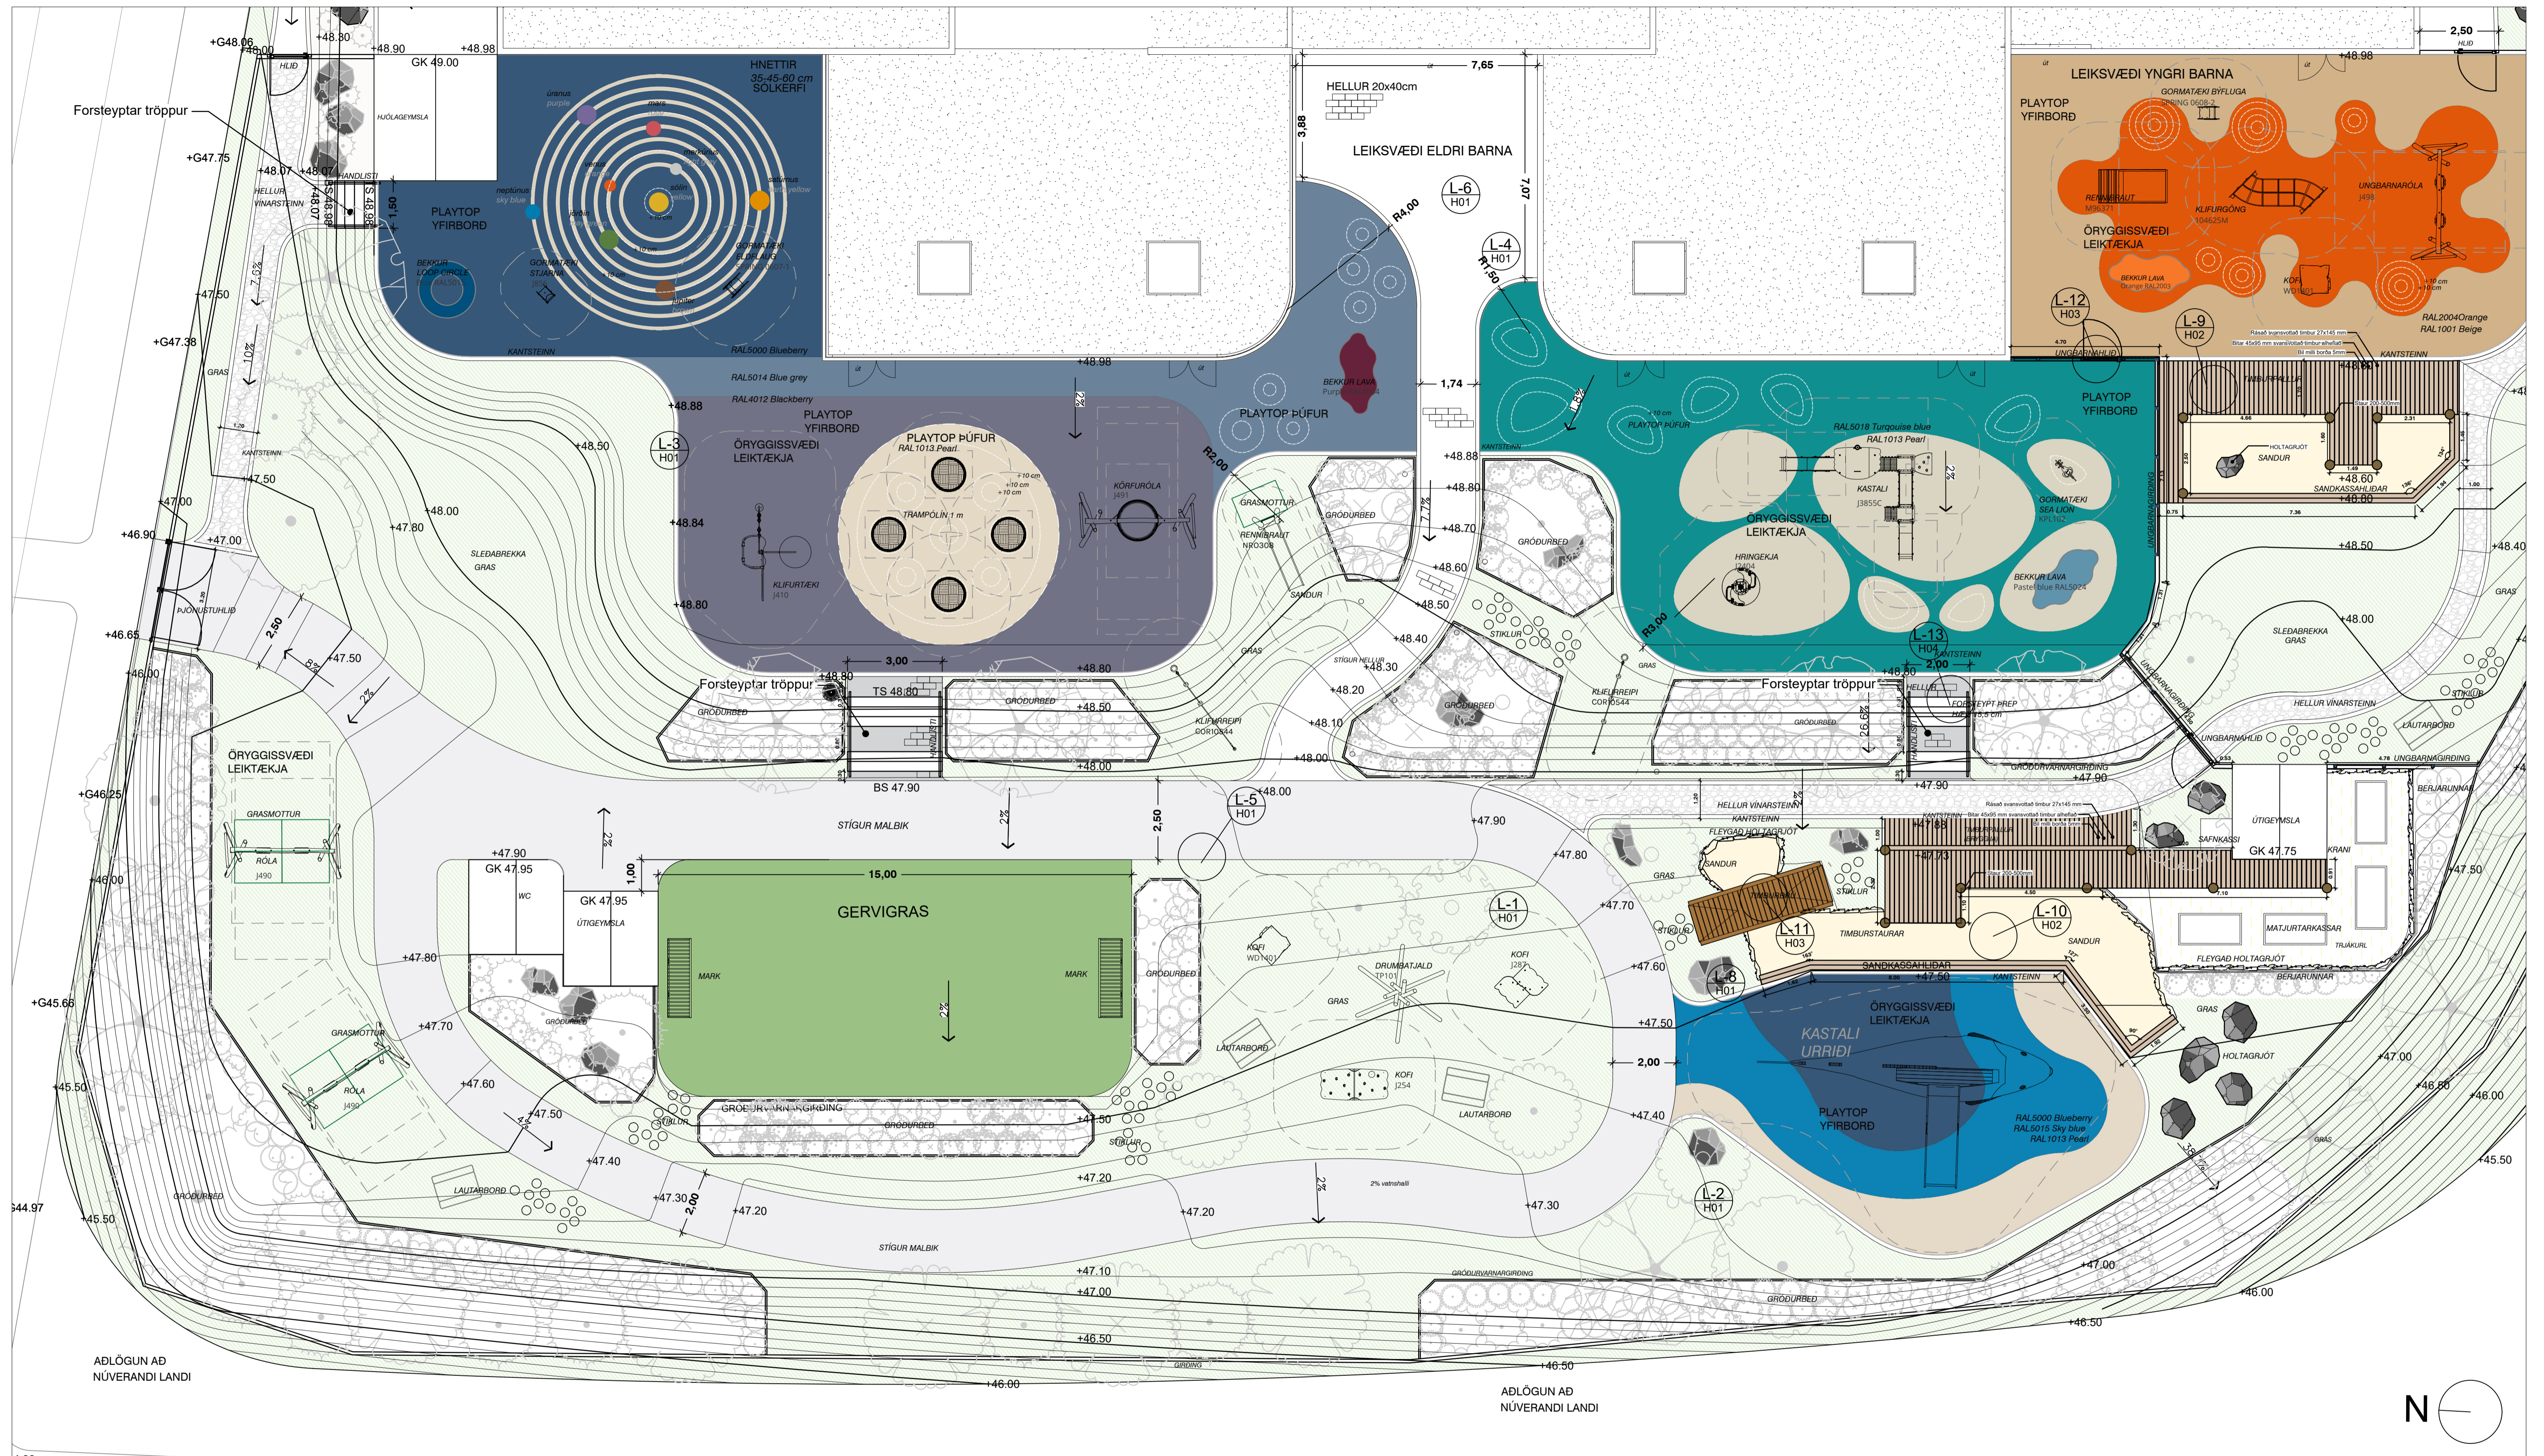

GRUNNMYND LEIKSVÆÐI ELÐRI BARNNA
1:100

ÚTBODSTEIKNING
MÁ EKKI NOTA Á VERKSTAD

Útg.	Breyting	Dagsetning	Teknað

Unnið fyrir
Garðabær, Garðaborg 7, 210 Garðabær
Garðabær@garabær.is

Tekniástoða Norðurlands
Glergata 32 1600 Akureyri
arnar@tst.is / toni.is

LEIKSKÓLI VIÐ HOLTSVEG 20
LEIKSKÓLALÓÐ

Grunnmynd - leiksvæði eldri barna

Mkv.	A1 1:100	Hannað	AKG, ABO, HARK	Yfirfarir	AGJ
Dagb.	07/03/2022	Teknað	AKG, ABO	Útg.	0
Löfmynd	Löfmyndir velf.	Hittakert	ÖDK	Útg.	0
Verkt.	HS2101	Hönnunarsk.	Hönnun	Tekn.	nr. 002

Öll mál eru í metrum nema annað sé tekið fram