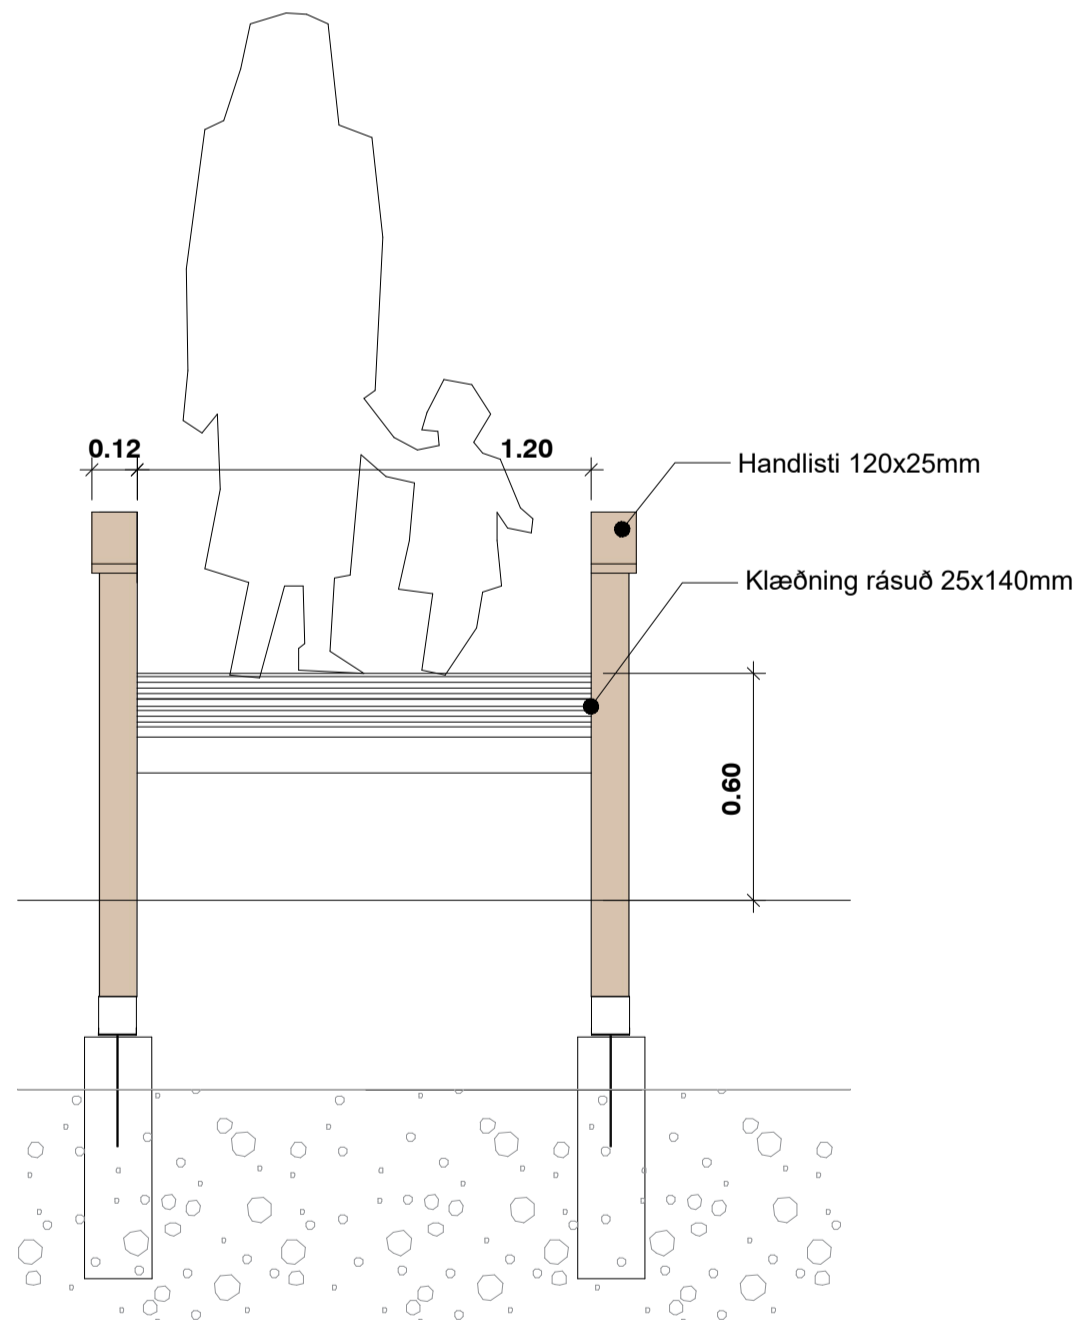

L-11 TIMBURBRÚ
H03 1:20