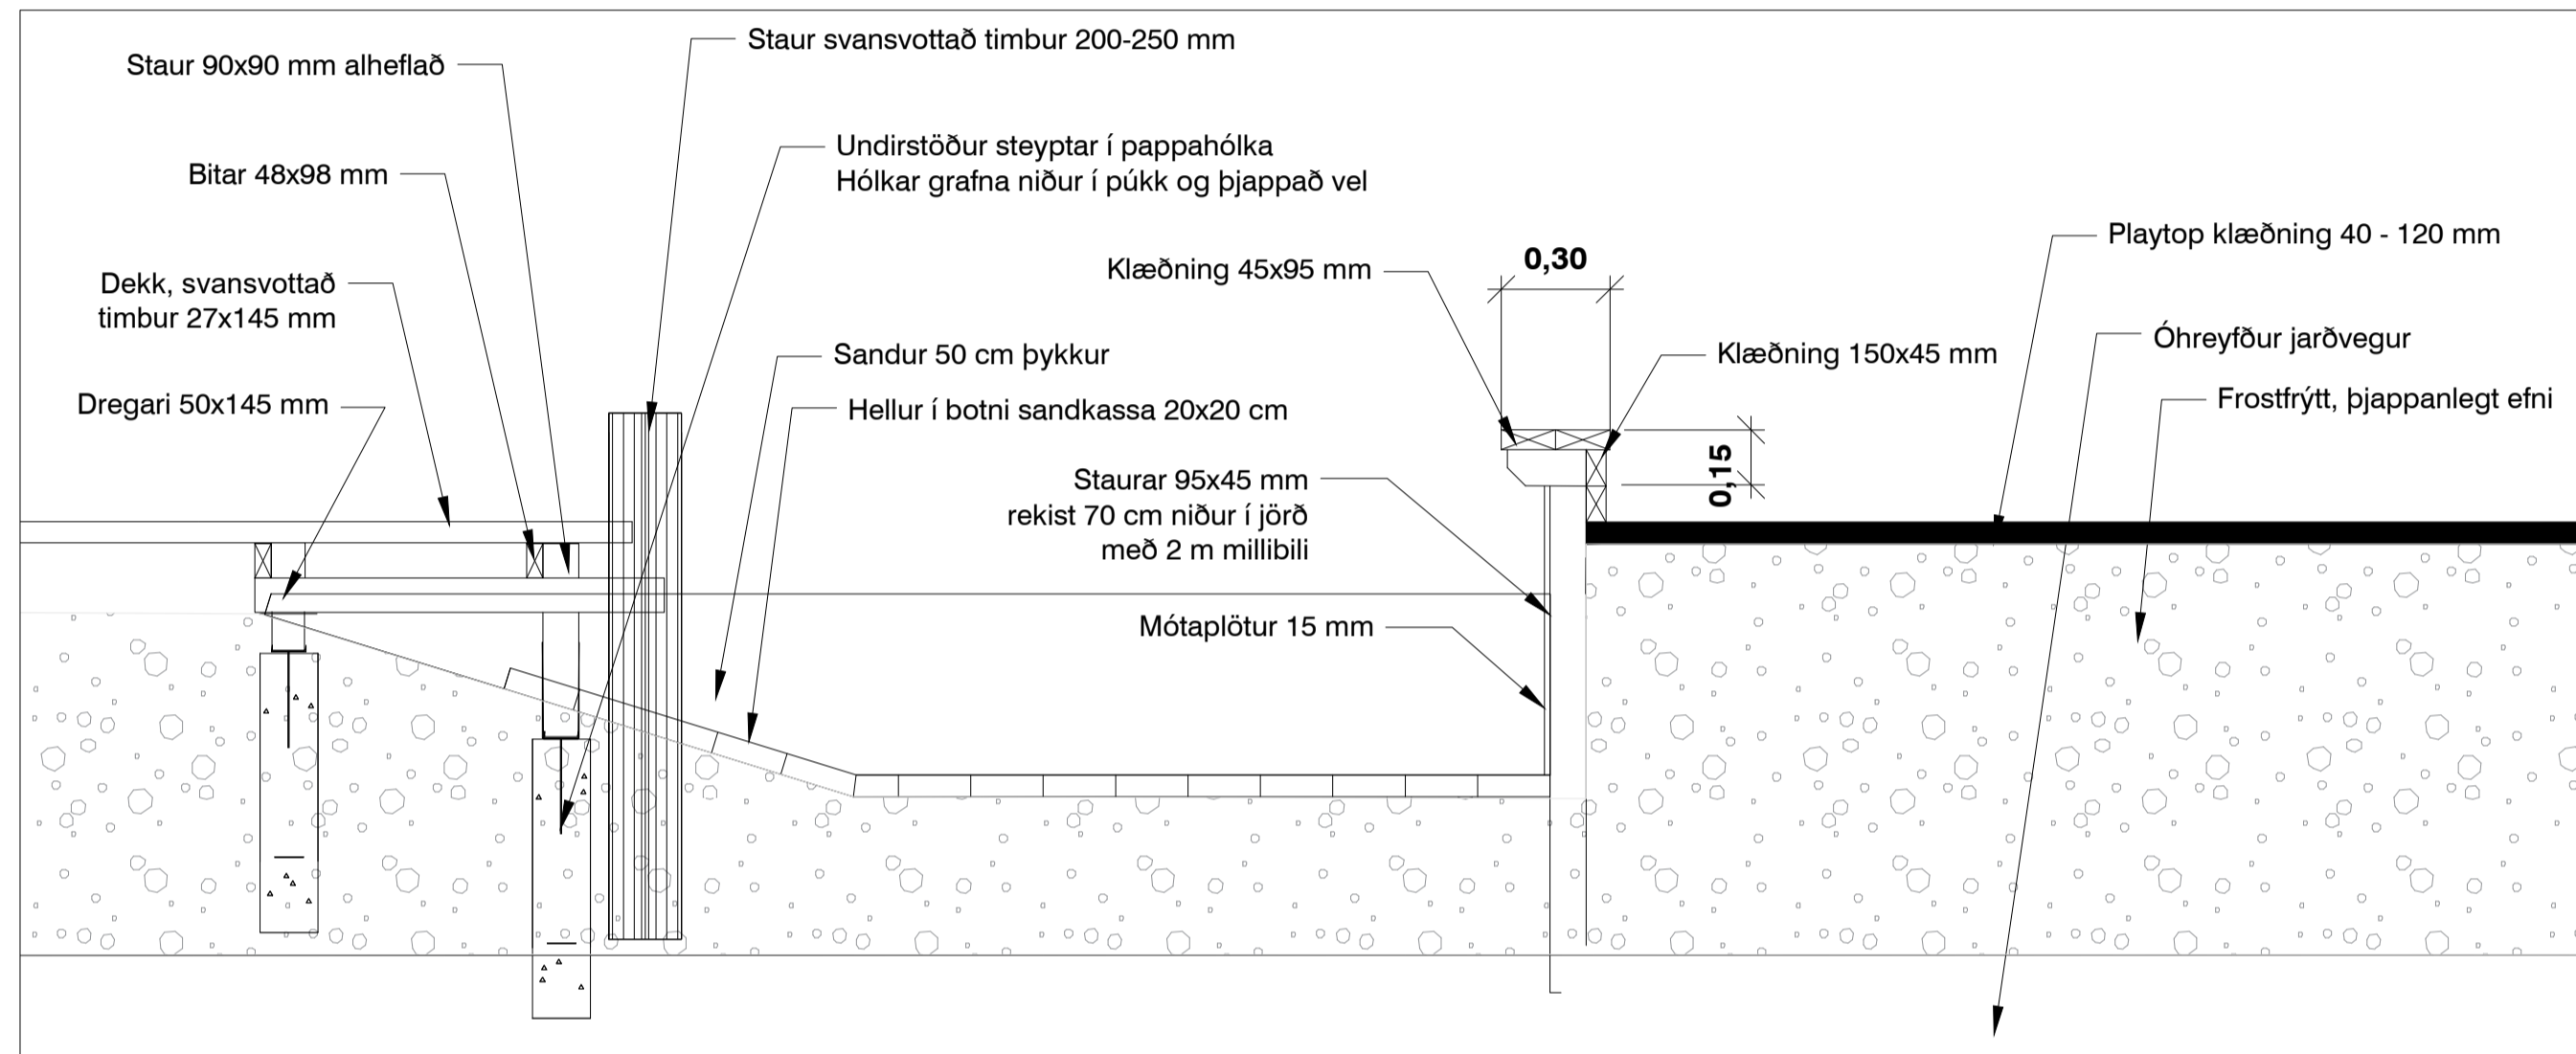

L-10
H02
TIMBURBRYGGJA, SANDKASSI OG SANDKASSAHLIDAR
1:20