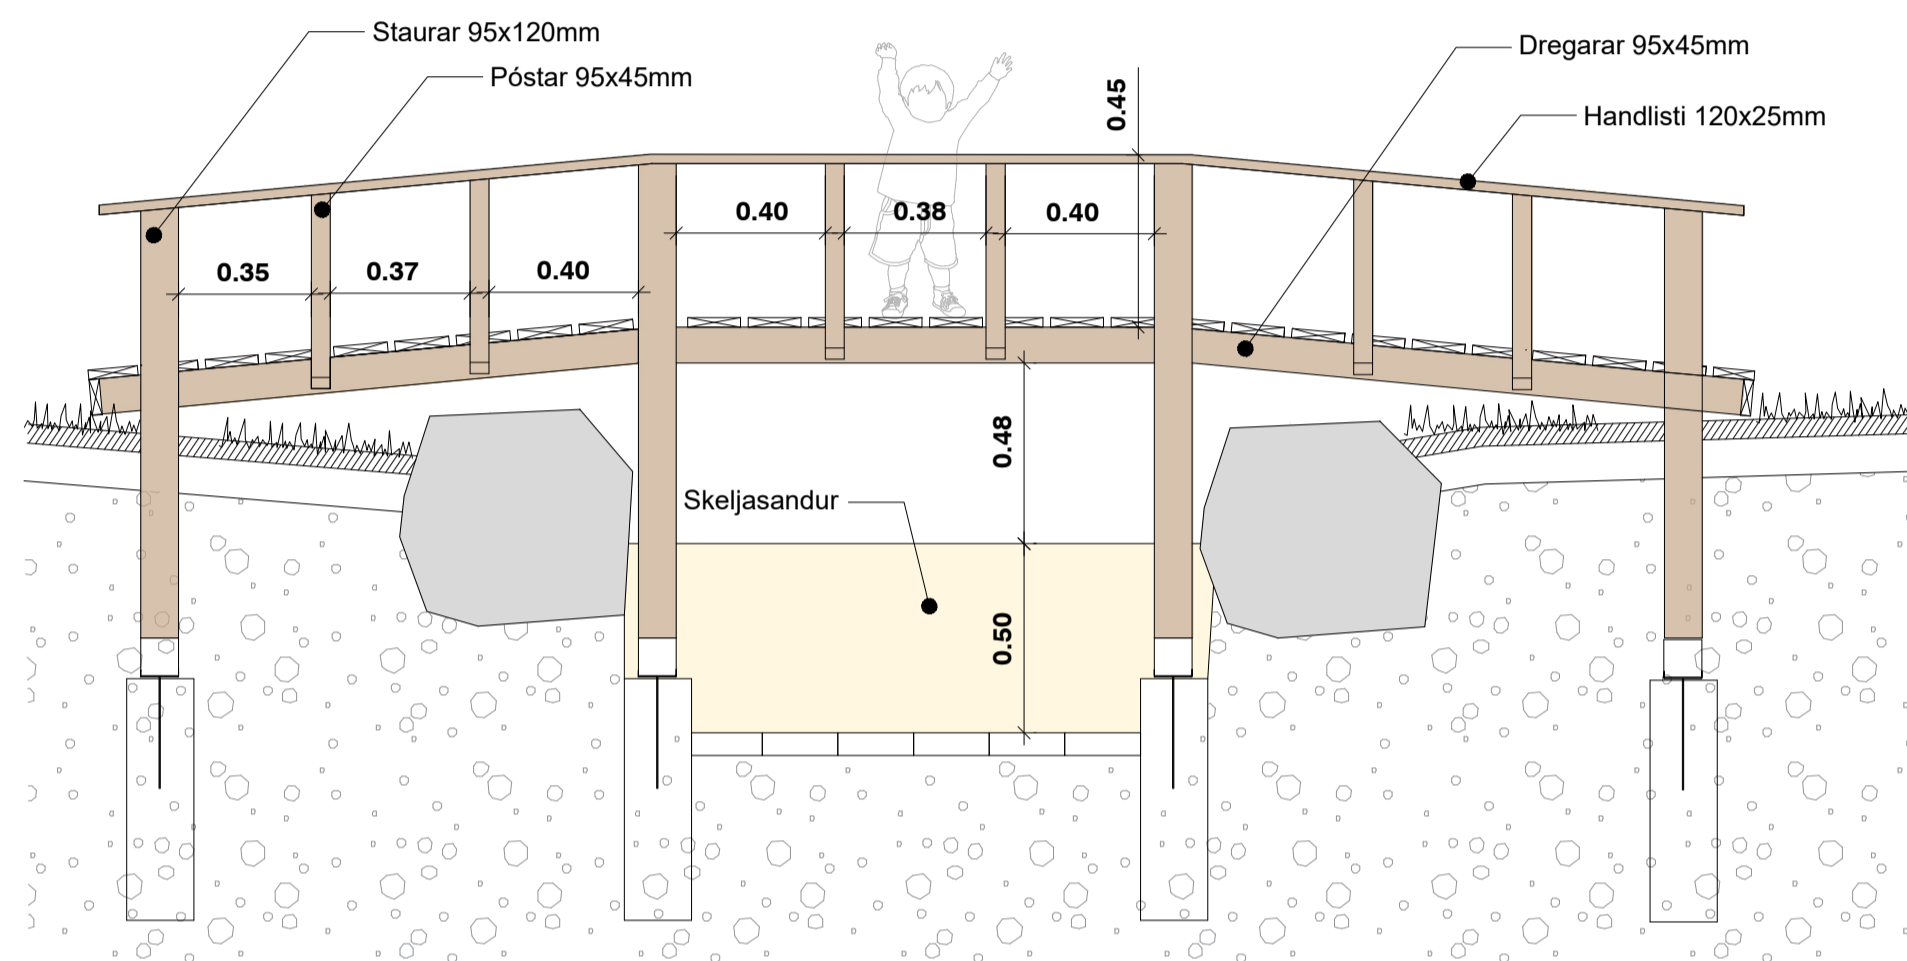

L-11 TIMBURBRÚ
H03 1:20