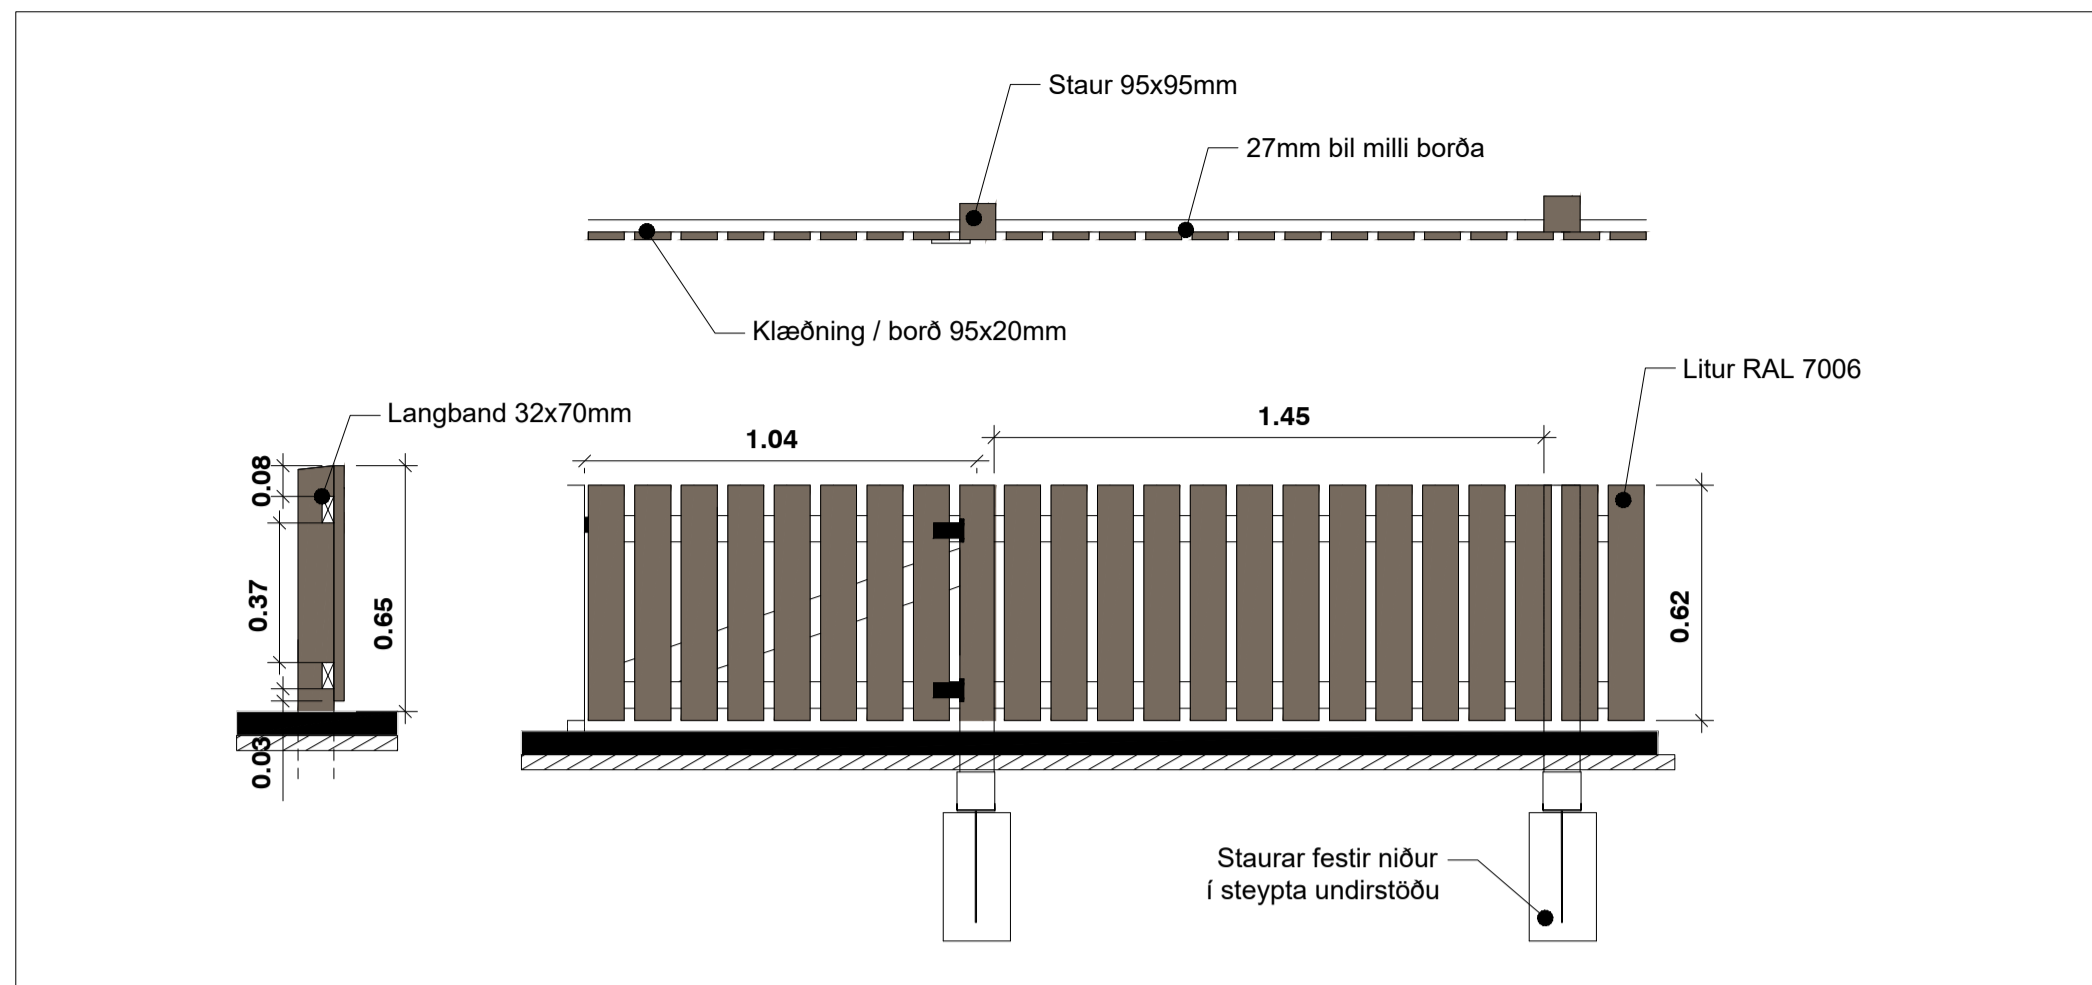

L-12 UNGBARNAGIRÐING
H03 1:20