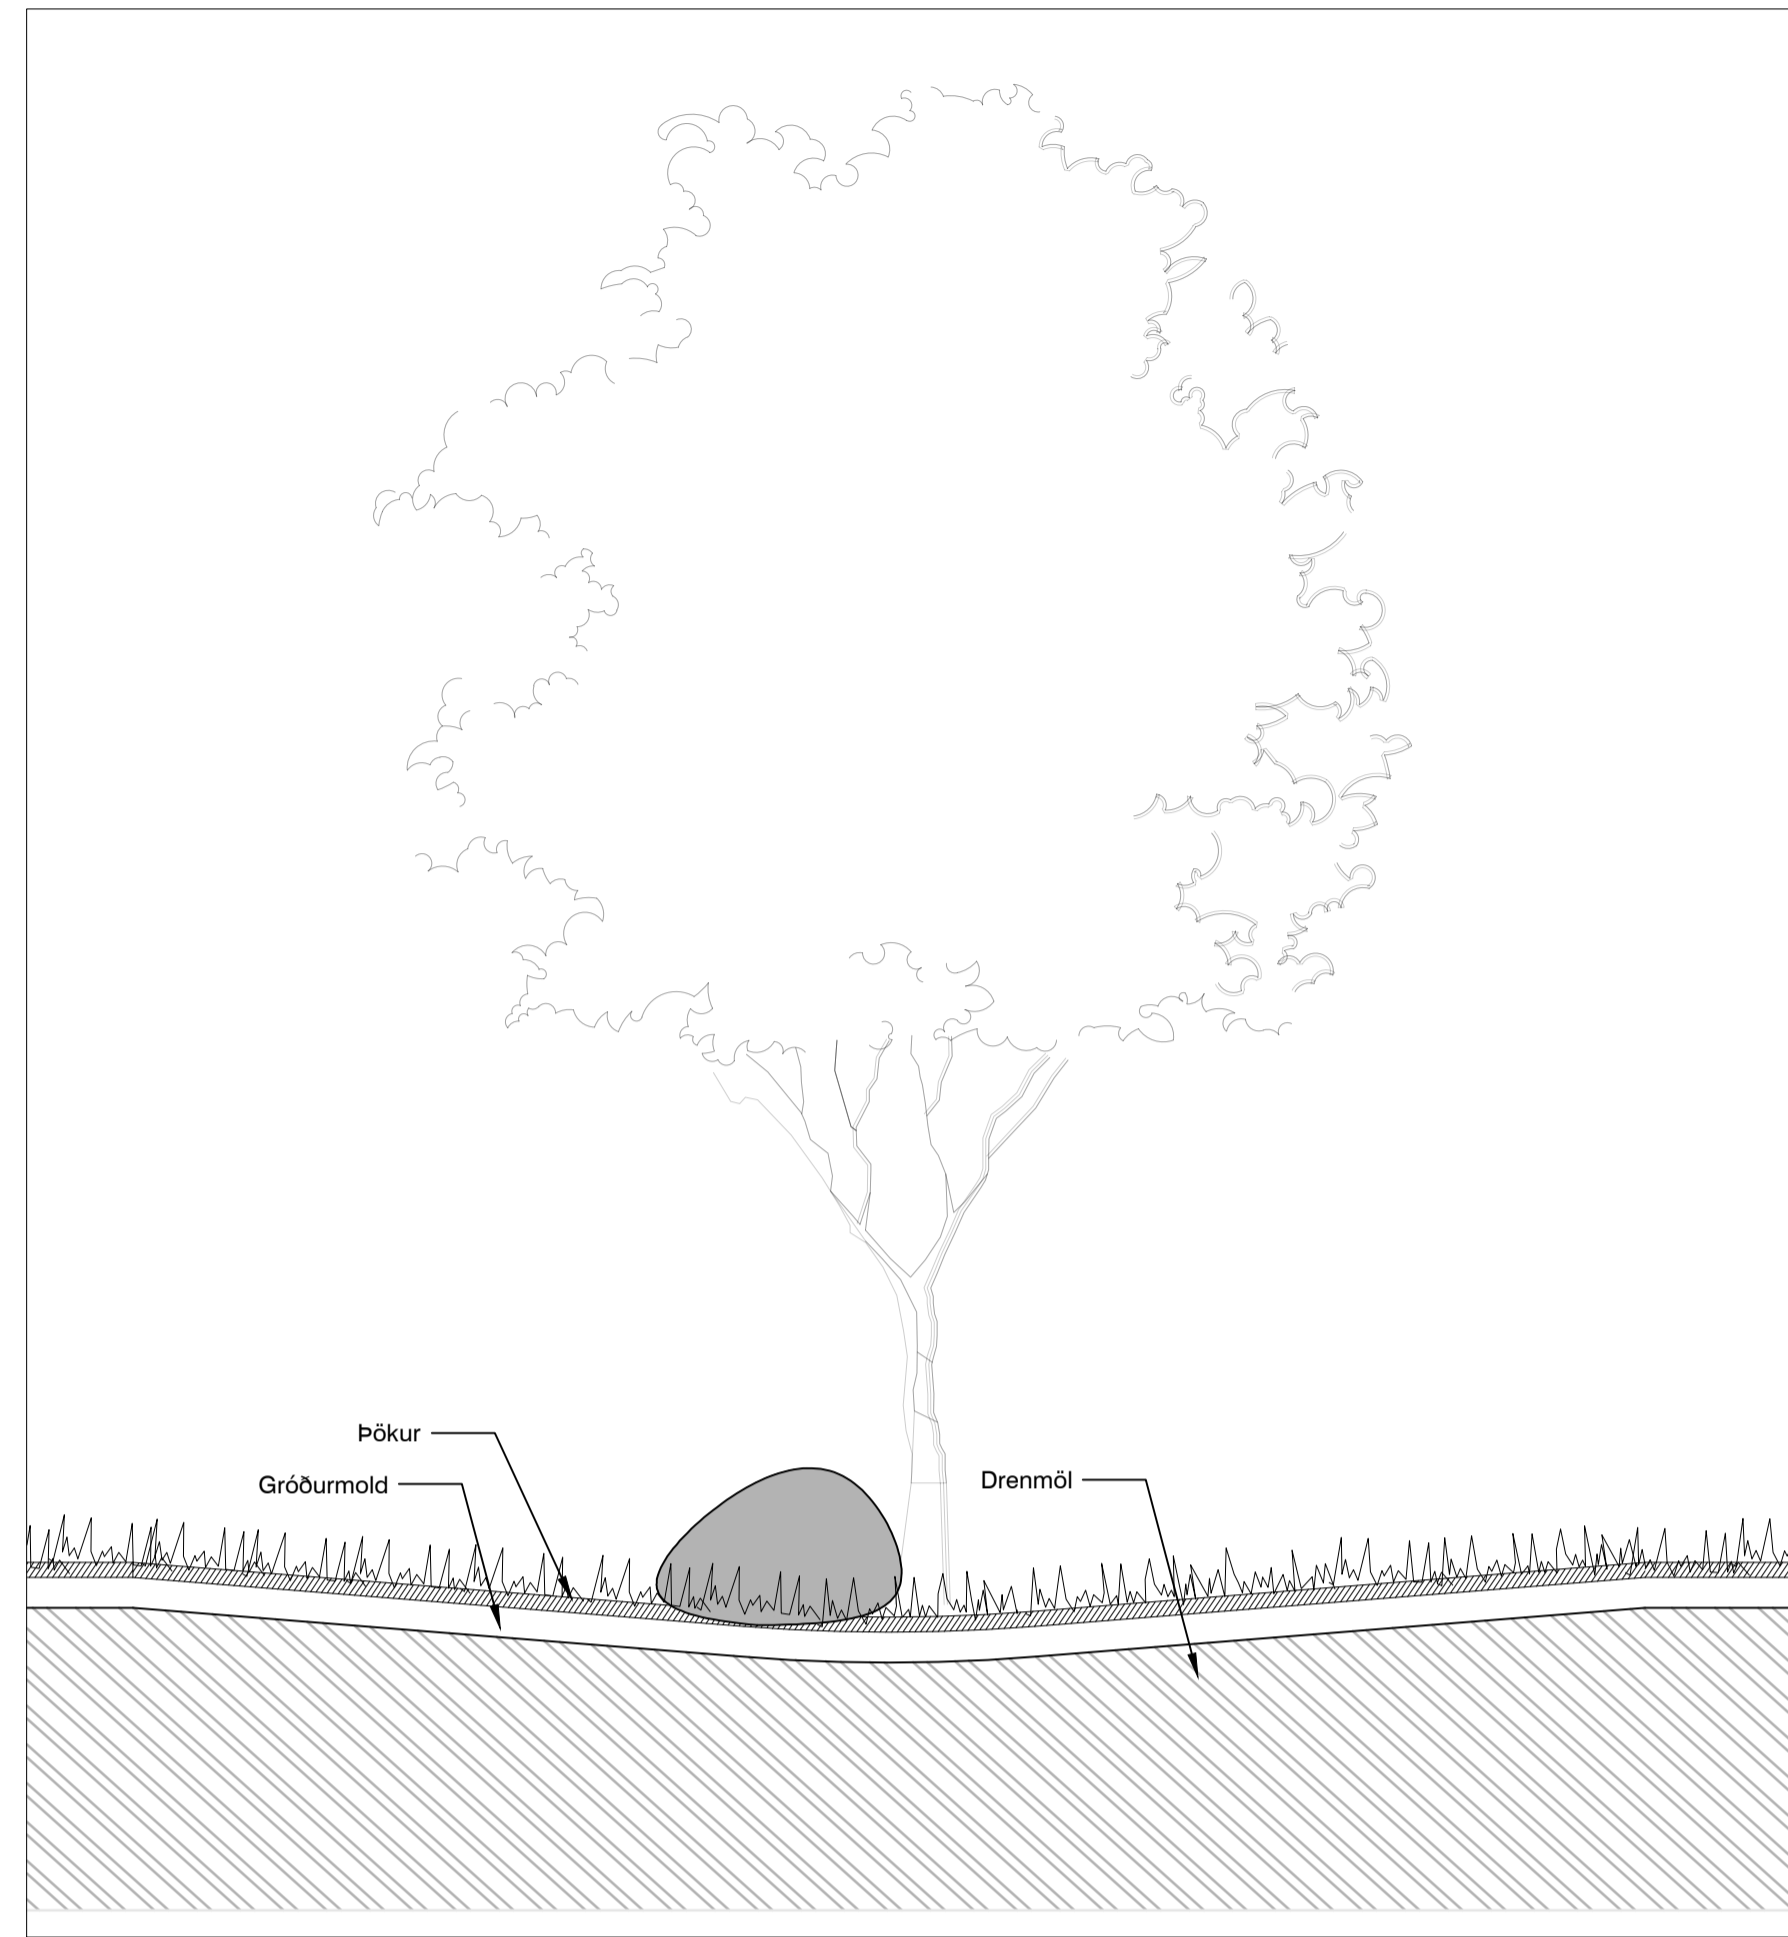

L-2 BLÁGRÆN OFANVATNSLAUSN
H01 1:20