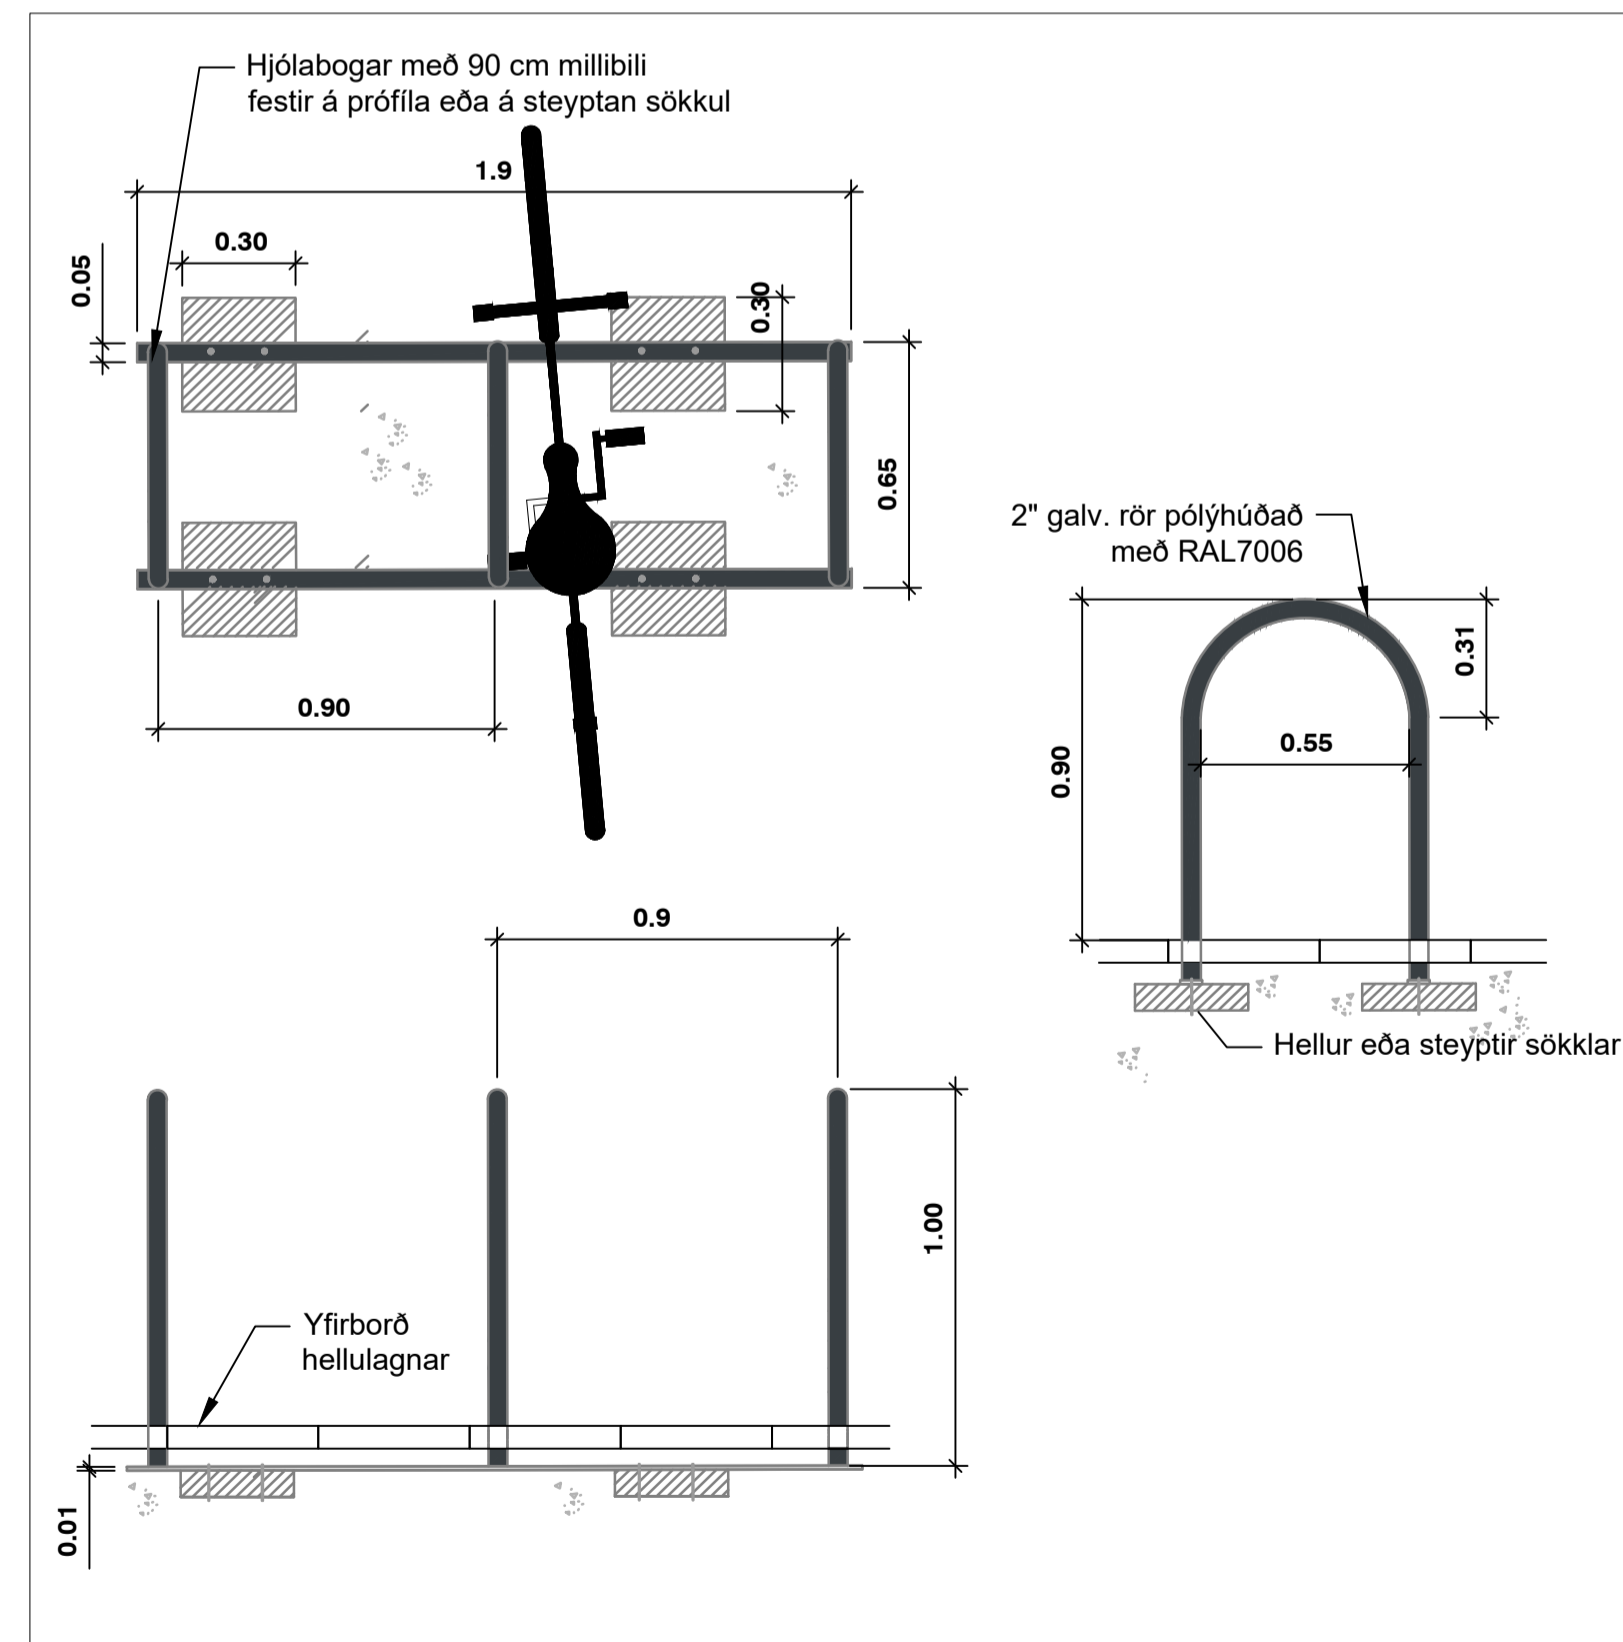

L-7 HJÓLABOGAR
H01 1:20

Mikilvægt er að setja grjótið niður eins og sýnt er á teikningunni hér fyrir neðan. Ekki má sjástu „undir grjótið“ því það gefur tilfinningu fyrir ójafnvægi. Grjótið á að sitja sannfærandi og stöðugt í jarðveginum