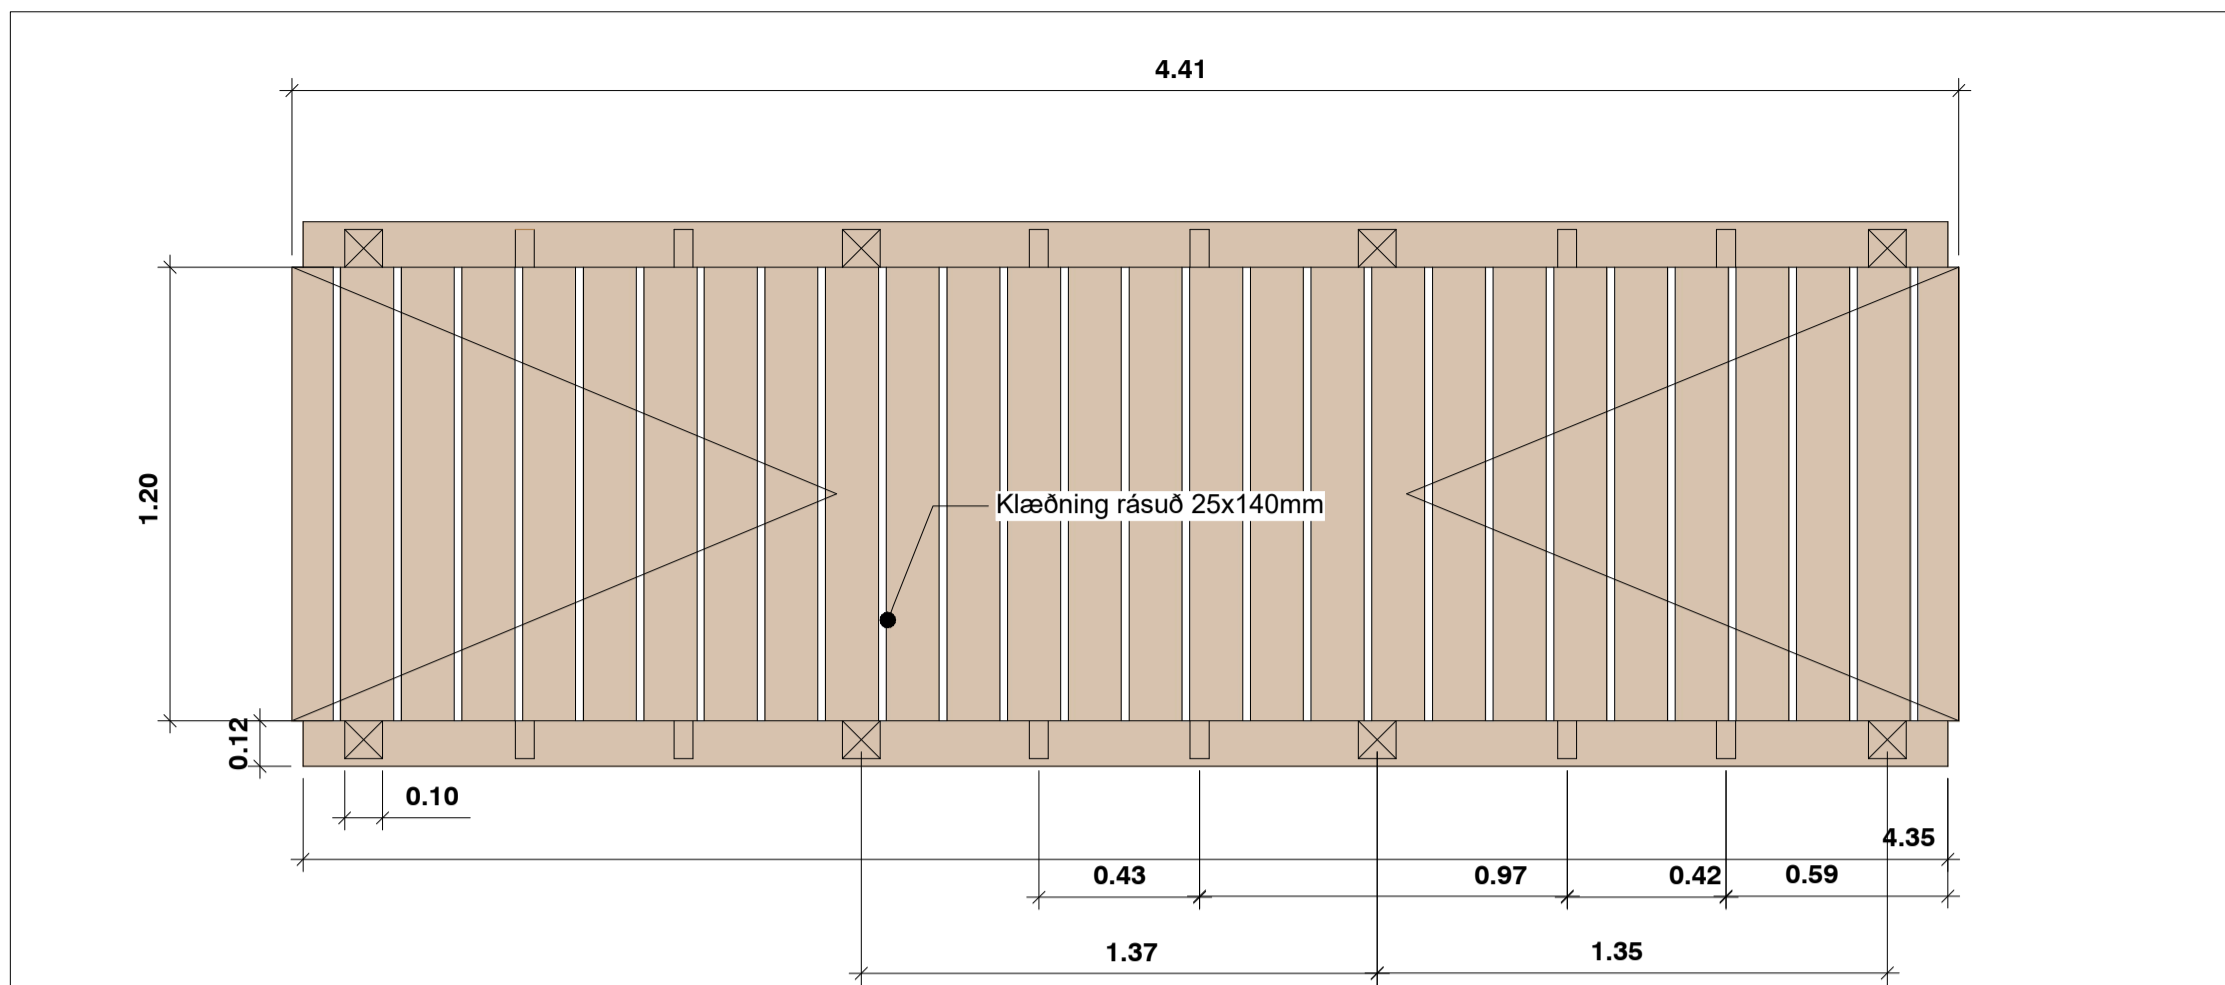

L-11 TIMBURBRÚ
H03 1:20